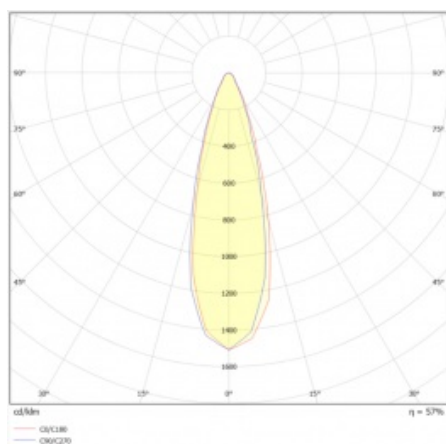

ILUMI SPOT S 1450LM 840 IP67 I KL. 30° CZARNY ALU 17W

SZCZEGÓŁOWA KARTA PRODUKTU

TABELA PARAMETRÓW TECHNICZNYCH

Indeks:	377174	Kolor pierścienia:	czarny
EAN:	5905963377174	Wymiary (W/S/G/Z) [mm]:	f130
Źródło światła:	moduł LED	Odporność na uderzenia:	IK10
Moc znamionowa oprawy [W]:	17	Stopień szczelności:	IP67
Znamionowe napięcie zasilania [V]:	220 - 240	Temperatura pracy [°C]:	od -20 do +55
Częstotliwość [Hz]:	50 - 60	Sterowanie:	ON/OFF
Strumień świetlny oprawy [lm]:	1450	Przewód - typ:	H07RN-F 3G4
Klasa ochronności:	I	Przewód - długość [m]:	0.50
Temperatura barwowa [K]:	4000	Kategoria typ:	akcentujące
Wskaźnik oddawania barw (Ra):	80	Żywotność LED L90B10 [h]:	60000
Kąt świecenia [°]:	30	Gwarancja [lata]:	5
Materiał korpusu:	aluminium	Certyfikat CE:	79/2024
Kolor korpusu:	czarny	Instrukcja:	Pobierz PDF
Materiał pierścienia:	aluminium		

KRZYWA ŚWIATŁOŚCI

Data utworzenia karty: 05 wrzesień 2024

Producent zastrzega sobie prawo do zmian w toku udoskonalenia produktów oraz do zmian konstrukcyjnych lub modernizacji w prezentowanym produkcie. Oprawa spełnia warunki dyrektywy unijnej ROHS 2001/65/UE. Karta techniczna produktu nie jest ofertą handlową. *Tolerancja parametru wynosi +/- 10%.

Ten produkt podlega zasadom recyklingu sprzętu elektrycznego i elektronicznego

Certyfikat CE - Nr: 79/2024

Lena Lighting S.A.
ul. Kórnicka 52, 63-000 Środa Wielkopolska
tel. +48 61 28 60 400 (Pn-Pt, 8-16), e-mail: kontakt@lenalighting.pl, www.lenalighting.pl