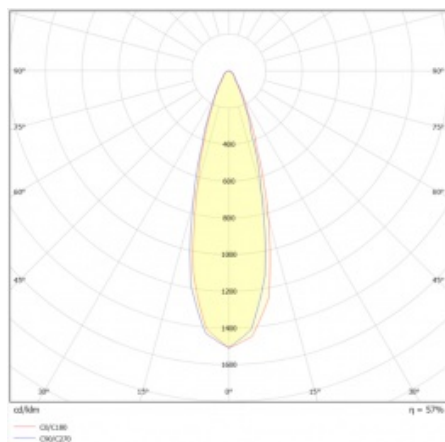

ILUMI SPOT S 1450LM 840 IP67 I KL. 30° CZARNY ALU 17W

SZCZEGÓŁOWA KARTA PRODUKTU

TABELA PARAMETRÓW TECHNICZNYCH

Moc znamionowa oprawy [W]:	17	Materiał pierścienia:	aluminium
Indeks:	377174	Kolor pierścienia:	czarny
Temperatura barwowa [K]:	4000	Odporność na uderzenia:	IK10
EAN:	5905963377174	Stopień szczelności:	IP67
Strumień świetlny oprawy [lm]:	1450	Temperatura pracy [°C]:	od -20 do +55
Źródło światła:	COB LED	Sterowanie:	ON/OFF
Kolor korpusu:	czarny	Przewód - typ:	H07RN-F 3G4
Kąt świecenia [°]:	30	Przewód - długość [m]:	0.50
Znamionowe napięcie zasilania [V]:	220 - 240	Kategoria typ:	akcentujące
Częstotliwość [Hz]:	50 - 60	Żywotność LED L90B10 [h]:	60000
Wymiary (W/S/G/Z) [mm]:	f130	Gwarancja [lata]:	5
Klasa ochronności:	I	Certyfikat CE:	79/2024
Wskaźnik oddawania barw (Ra):	80	Instrukcja:	Pobierz PDF
Materiał korpusu:	aluminium		

KRZYWA ŚWIATŁOŚCI

Data utworzenia karty: 05 wrzesień 2024

Producent zastrzega sobie prawo do zmian w toku udoskonalenia produktów oraz do zmian konstrukcyjnych lub modernizacji w prezentowanym produkcie. Oprawa spełnia warunki dyrektywy unijnej ROHS 2001/65/UE. Karta techniczna produktu nie jest ofertą handlową. *Tolerancja parametru wynosi +/- 10%.

Ten produkt podlega zasadom recyklingu sprzętu elektrycznego i elektronicznego

Certyfikat CE - Nr:79/2024

Lena Lighting S.A.
ul. Kórnicka 52, 63-000 Środa Wielkopolska
tel. +48 61 28 60 400 (Pn-Pt, 8-16), e-mail: kontakt@lenalighting.pl, www.lenalighting.pl