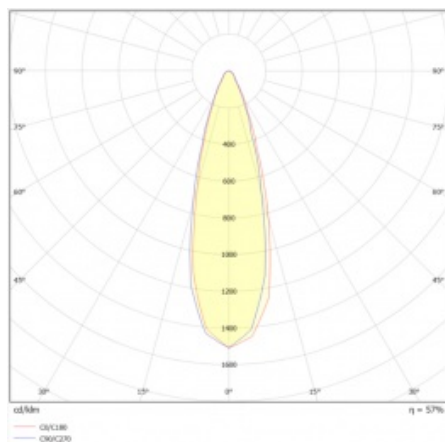

ILUMI SPOT S 1450LM 840 IP67 I KL. 30° CZARNY ALU 17W

SZCZEGÓŁOWA KARTA PRODUKTU

TABELA PARAMETRÓW TECHNICZNYCH

Moc znamionowa oprawy [W]:	17	Materiał pierścienia:	aluminium
Indeks:	377174	Kolor pierścienia:	czarny
Temperatura barwowa [K]:	4000	Odporność na uderzenia:	IK10
EAN:	5905963377174	Stopień szczelności:	IP67
Strumień świetlny oprawy [lm]:	1450	Temperatura pracy [°C]:	od -20 do +55
Źródło światła:	COB LED	Sterowanie:	ON/OFF
Kolor korpusu:	czarny	Przewód - typ:	H07RN-F 3G4
Kąt świecenia [°]:	30	Przewód - długość [m]:	0.50
Znamionowe napięcie zasilania [V]:	220 - 240	Kategoria typ:	akcentujące
Częstotliwość [Hz]:	50 - 60	Żywotność LED L90B10 [h]:	60000
Wymiary (W/S/G/Z) [mm]:	f130	Gwarancja [lata]:	5
Klasa ochronności:	I	Certyfikat CE:	79/2024
Wskaźnik oddawania barw (Ra):	80	Instrukcja:	Download PDF
Materiał korpusu:	aluminium		

KRZYWA ŚWIATŁOŚCI

Data utworzenia karty: 05 wrzesień 2024

Producent zastrzega sobie prawo do zmian w toku udoskonalenia produktów oraz do zmian konstrukcyjnych lub modernizacji w prezentowanym produkcie. Oprawa spełnia warunki dyrektywy unijnej ROHS 2001/65/UE. Karta techniczna produktu nie jest ofertą handlową. *Tolerancja parametru wynosi +/- 10%.

Ten produkt podlega zasadom recyklingu sprzętu elektrycznego i elektronicznego

Certyfikat CE - Nr:79/2024

Lena Lighting S.A.
ul. Kórnicka 52, 63-000 Środa Wielkopolska
tel. +48 61 28 60 400 (Pn-Pt, 8-16), e-mail: kontakt@lenalighting.pl, www.lenalighting.pl