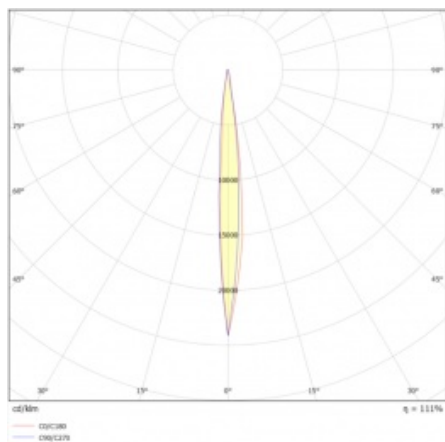

ILUMI SPOT S 1450LM 840 IP67 I KL. 10° CZARNY ALU 17W

SZCZEGÓŁOWA KARTA PRODUKTU

TABELA PARAMETRÓW TECHNICZNYCH

Moc znamionowa oprawy [W]:	17	Materiał pierścienia:	aluminium
Indeks:	377167	Kolor pierścienia:	czarny
Temperatura barwowa [K]:	4000	Odporność na uderzenia:	IK10
EAN:	5905963377167	Stopień szczelności:	IP67
Strumień świetlny oprawy [lm]:	1450	Temperatura pracy [°C]:	od -20 do +55
Źródło światła:	COB LED	Sterowanie:	ON/OFF
Kolor korpusu:	czarny	Przewód - typ:	H07RN-F 3G4
Kąt świecenia [°]:	10	Przewód - długość [m]:	0.50
Znamionowe napięcie zasilania [V]:	220 - 240	Kategoria typ:	akcentujące
Częstotliwość [Hz]:	50 - 60	Żywotność LED L90B10 [h]:	60000
Wymiary (W/S/G/Z) [mm]:	φ130	Gwarancja [lata]:	5
Klasa ochronności:	I	Certyfikat CE:	79/2024
Wskaźnik oddawania barw (Ra):	80	Instrukcja:	Pobierz PDF
Materiał korpusu:	aluminium		

KRZYWA ŚWIATŁOŚCI

Data utworzenia karty: 05 wrzesień 2024

Producent zastrzega sobie prawo do zmian w toku udoskonalenia produktów oraz do zmian konstrukcyjnych lub modernizacji w prezentowanym produkcie. Oprawa spełnia warunki dyrektywy unijnej ROHS 2001/65/UE. Karta techniczna produktu nie jest ofertą handlową. *Tolerancja parametru wynosi +/- 10%.

Ten produkt podlega zasadom recyklingu sprzętu elektrycznego i elektronicznego

Certyfikat CE - Nr:79/2024

Lena Lighting S.A.
ul. Kórnicka 52, 63-000 Środa Wielkopolska
tel. +48 61 28 60 400 (Pn-Pt, 8-16), e-mail: kontakt@lenalighting.pl, www.lenalighting.pl