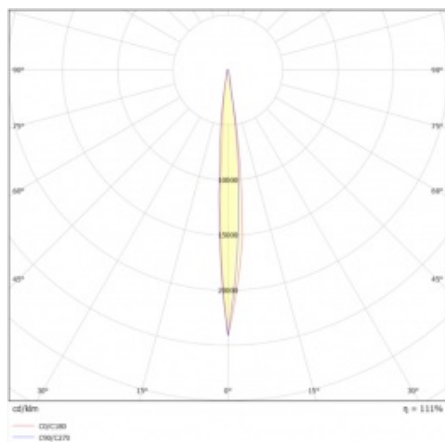

ILUMI SPOT S 1450LM 840 IP67 I KL. 10° CZARNY ALU 17W

SZCZEGÓŁOWA KARTA PRODUKTU

TABELA PARAMETRÓW TECHNICZNYCH

Indeks:	377167	Kolor pierścienia:	czarny
EAN:	5905963377167	Wymiary (W/S/G/Z) [mm]:	f130
Źródło światła:	moduł LED	Odporność na uderzenia:	IK10
Moc znamionowa oprawy [W]:	17	Stopień szczelności:	IP67
Znamionowe napięcie zasilania [V]:	220 - 240	Temperatura pracy [°C]:	od -20 do +55
Częstotliwość [Hz]:	50 - 60	Sterowanie:	ON/OFF
Strumień świetlny oprawy [lm]:	1450	Przewód - typ:	H07RN-F 3G4
Klasa ochronności:	I	Przewód - długość [m]:	0.50
Temperatura barwowa [K]:	4000	Kategoria typ:	akcentujące
Wskaźnik oddawania barw (Ra):	80	Żywotność LED L90B10 [h]:	60000
Kąt świecenia [°]:	10	Gwarancja [lata]:	5
Materiał korpusu:	aluminium	Certyfikat CE:	79/2024
Kolor korpusu:	czarny	Instrukcja:	Pobierz PDF
Materiał pierścienia:	aluminium		

KRZYWA ŚWIATŁOŚCI

Data utworzenia karty: 05 wrzesień 2024

Producent zastrzega sobie prawo do zmian w toku udoskonalenia produktów oraz do zmian konstrukcyjnych lub modernizacji w prezentowanym produkcie. Oprawa spełnia warunki dyrektywy unijnej ROHS 2001/65/UE. Karta techniczna produktu nie jest ofertą handlową. *Tolerancja parametru wynosi +/- 10%.

Ten produkt podlega zasadom recyklingu sprzętu elektrycznego i elektronicznego

Certyfikat CE - Nr:79/2024

Lena Lighting S.A.
ul. Kórnicka 52, 63-000 Środa Wielkopolska
tel. +48 61 28 60 400 (Pn-Pt, 8-16), e-mail: kontakt@lenalighting.pl, www.lenalighting.pl