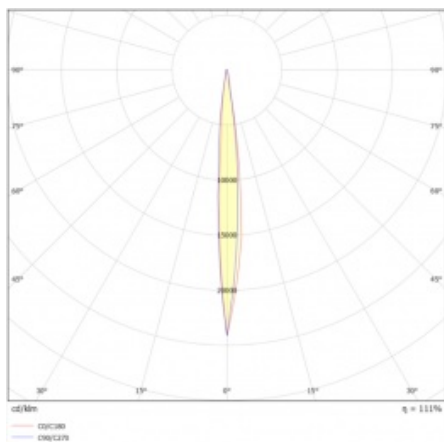

ILUMI SPOT S 1450LM 840 IP67 I KL. 10° CZARNY ALU 17W

SZCZEGÓŁOWA KARTA PRODUKTU

TABELA PARAMETRÓW TECHNICZNYCH

Moc znamionowa oprawy [W]:	17	Materiał pierścienia:	aluminium
Indeks:	377167	Kolor pierścienia:	czarny
Temperatura barwowa [K]:	4000	Odporność na uderzenia:	IK10
EAN:	5905963377167	Stopień szczelności:	IP67
Strumień świetlny oprawy [lm]:	1450	Temperatura pracy [°C]:	od -20 do +55
Źródło światła:	COB LED	Sterowanie:	ON/OFF
Kolor korpusu:	czarny	Przewód - typ:	H07RN-F 3G4
Kąt świecenia [°]:	10	Przewód - długość [m]:	0.50
Znamionowe napięcie zasilania [V]:	220 - 240	Kategoria typ:	akcentujące
Częstotliwość [Hz]:	50 - 60	Żywotność LED L90B10 [h]:	60000
Wymiary (W/S/G/Z) [mm]:	φ130	Gwarancja [lata]:	5
Klasa ochronności:	I	Certyfikat CE:	79/2024
Wskaźnik oddawania barw (Ra):	80	Instrukcja:	Pobierz PDF
Materiał korpusu:	aluminium		

KRZYWA ŚWIATŁOŚCI

Data utworzenia karty: 05 wrzesień 2024

Producent zastrzega sobie prawo do zmian w toku udoskonalenia produktów oraz do zmian konstrukcyjnych lub modernizacji w prezentowanym produkcie. Oprawa spełnia warunki dyrektywy unijnej ROHS 2001/65/UE. Karta techniczna produktu nie jest ofertą handlową. *Tolerancja parametru wynosi +/- 10%.

Ten produkt podlega zasadom recyklingu sprzętu elektrycznego i elektronicznego

Certyfikat CE - Nr:79/2024

Lena Lighting S.A.
ul. Kórnicka 52, 63-000 Środa Wielkopolska
tel. +48 61 28 60 400 (Pn-Pt, 8-16), e-mail: kontakt@lenalighting.pl, www.lenalighting.pl