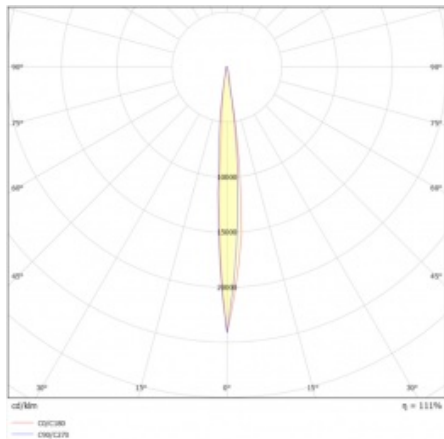

ILUMI SPOT S 1450LM 840 IP67 I KL. 10° CZARNY ALU 17W

SZCZEGÓŁOWA KARTA PRODUKTU

TABELA PARAMETRÓW TECHNICZNYCH

Moc znamionowa oprawy [W]:	17	Materiał pierścienia:	aluminium
Indeks:	377167	Kolor pierścienia:	czarny
Temperatura barwowa [K]:	4000	Odporność na uderzenia:	IK10
EAN:	5905963377167	Stopień szczelności:	IP67
Strumień świetlny oprawy [lm]:	1450	Temperatura pracy [°C]:	od -20 do +55
Źródło światła:	COB LED	Sterowanie:	ON/OFF
Kolor korpusu:	czarny	Przewód - typ:	H07RN-F 3G4
Kąt świecenia [°]:	10	Przewód - długość [m]:	0.50
Znamionowe napięcie zasilania [V]:	220 - 240	Kategoria typ:	akcentujące
Częstotliwość [Hz]:	50 - 60	Żywotność LED L90B10 [h]:	60000
Wymiary (W/S/G/Z) [mm]:	φ130	Gwarancja [lata]:	5
Klasa ochronności:	I	Certyfikat CE:	79/2024
Wskaźnik oddawania barw (Ra):	80	Instrukcja:	Download PDF
Materiał korpusu:	aluminium		

KRZYWA ŚWIATŁOŚCI

Data utworzenia karty: 05 wrzesień 2024

Producent zastrzega sobie prawo do zmian w toku udoskonalenia produktów oraz do zmian konstrukcyjnych lub modernizacji w prezentowanym produkcie. Oprawa spełnia warunki dyrektywy unijnej ROHS 2001/65/UE. Karta techniczna produktu nie jest ofertą handlową. *Tolerancja parametru wynosi +/- 10%.

Ten produkt podlega zasadom recyklingu sprzętu elektrycznego i elektronicznego

Certyfikat CE - Nr:79/2024

Lena Lighting S.A.
ul. Kórnicka 52, 63-000 Środa Wielkopolska
tel. +48 61 28 60 400 (Pn-Pt, 8-16), e-mail: kontakt@lenalighting.pl, www.lenalighting.pl