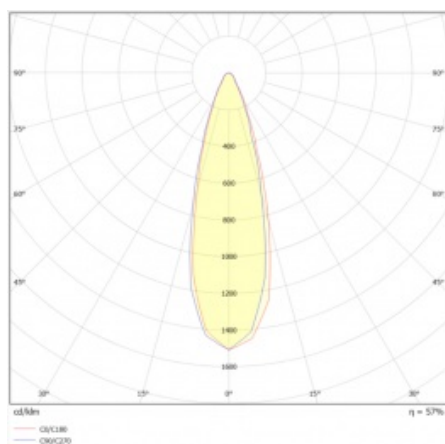

ILUMI SPOT S 1390LM 830 IP67 I KL. 30° CZARNY ALU 17W

SZCZEGÓŁOWA KARTA PRODUKTU

TABELA PARAMETRÓW TECHNICZNYCH

Moc znamionowa oprawy [W]:	17	Materiał pierścienia:	aluminium
Indeks:	377150	Kolor pierścienia:	czarny
Temperatura barwowa [K]:	3000	Odporność na uderzenia:	IK10
EAN:	5905963377150	Stopień szczelności:	IP67
Strumień świetlny oprawy [lm]:	1390	Temperatura pracy [°C]:	od -20 do +55
Źródło światła:	COB LED	Sterowanie:	ON/OFF
Kolor korpusu:	czarny	Przewód - typ:	H07RN-F 3G4
Kąt świecenia [°]:	30	Przewód - długość [m]:	0.50
Znamionowe napięcie zasilania [V]:	220 - 240	Kategoria typ:	akcentujące
Częstotliwość [Hz]:	50 - 60	Żywotność LED L90B10 [h]:	60000
Wymiary (W/S/G/Z) [mm]:	f130	Gwarancja [lata]:	5
Klasa ochronności:	I	Certyfikat CE:	79/2024
Wskaźnik oddawania barw (Ra):	80	Instrukcja:	Download PDF
Materiał korpusu:	aluminium		

KRZYWA ŚWIATŁOŚCI

Data utworzenia karty: 05 wrzesień 2024

Producent zastrzega sobie prawo do zmian w toku udoskonalenia produktów oraz do zmian konstrukcyjnych lub modernizacji w prezentowanym produkcie. Oprawa spełnia warunki dyrektywy unijnej ROHS 2001/65/UE. Karta techniczna produktu nie jest ofertą handlową. *Tolerancja parametru wynosi +/- 10%.

Ten produkt podlega zasadom recyklingu sprzętu elektrycznego i elektronicznego

Certyfikat CE - Nr: 79/2024

Lena Lighting S.A.
ul. Kórnicka 52, 63-000 Środa Wielkopolska
tel. +48 61 28 60 400 (Pn-Pt, 8-16), e-mail: kontakt@lenalighting.pl, www.lenalighting.pl