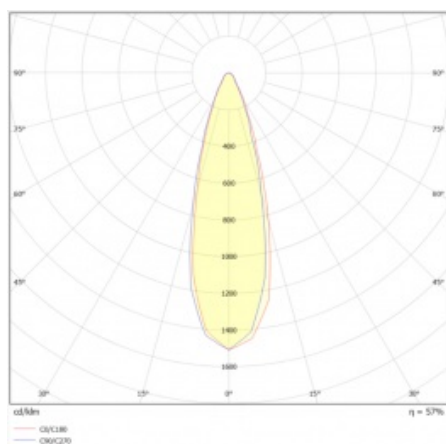

ILUMI SPOT S 1390LM 830 IP67 I KL. 30° CZARNY ALU 17W

SZCZEGÓŁOWA KARTA PRODUKTU

TABELA PARAMETRÓW TECHNICZNYCH

Moc znamionowa oprawy [W]:	17	Materiał pierścienia:	aluminium
Indeks:	377150	Kolor pierścienia:	czarny
Temperatura barwowa [K]:	3000	Odporność na uderzenia:	IK10
EAN:	5905963377150	Stopień szczelności:	IP67
Strumień świetlny oprawy [lm]:	1390	Temperatura pracy [°C]:	od -20 do +55
Źródło światła:	COB LED	Sterowanie:	ON/OFF
Kolor korpusu:	czarny	Przewód - typ:	H07RN-F 3G4
Kąt świecenia [°]:	30	Przewód - długość [m]:	0.50
Znamionowe napięcie zasilania [V]:	220 - 240	Kategoria typ:	akcentujące
Częstotliwość [Hz]:	50 - 60	Żywotność LED L90B10 [h]:	60000
Wymiary (W/S/G/Z) [mm]:	φ130	Gwarancja [lata]:	5
Klasa ochronności:	I	Certyfikat CE:	79/2024
Wskaźnik oddawania barw (Ra):	80	Instrukcja:	Pobierz PDF
Materiał korpusu:	aluminium		

KRZYWA ŚWIATŁOŚCI

Data utworzenia karty: 05 wrzesień 2024

Producent zastrzega sobie prawo do zmian w toku udoskonalenia produktów oraz do zmian konstrukcyjnych lub modernizacji w prezentowanym produkcie. Oprawa spełnia warunki dyrektywy unijnej ROHS 2001/65/UE. Karta techniczna produktu nie jest ofertą handlową. *Tolerancja parametru wynosi +/- 10%.

Ten produkt podlega zasadom recyklingu sprzętu elektrycznego i elektronicznego

Certyfikat CE - Nr:79/2024

Lena Lighting S.A.
ul. Kórnicka 52, 63-000 Środa Wielkopolska
tel. +48 61 28 60 400 (Pn-Pt, 8-16), e-mail: kontakt@lenalighting.pl, www.lenalighting.pl