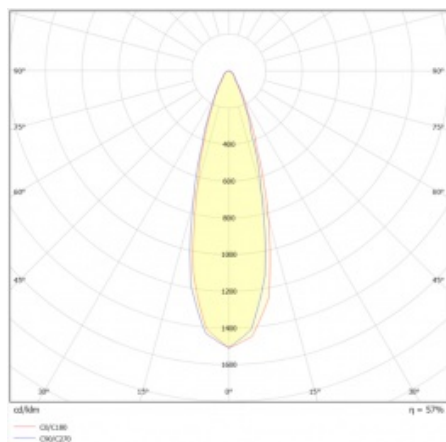

ILUMI SPOT S 1390LM 830 IP67 I KL. 30° CZARNY ALU 17W

SZCZEGÓŁOWA KARTA PRODUKTU

TABELA PARAMETRÓW TECHNICZNYCH

Indeks:	377150	Kolor pierścienia:	czarny
EAN:	5905963377150	Wymiary (W/S/G/Z) [mm]:	f130
Źródło światła:	COB LED	Odporność na uderzenia:	IK10
Moc znamionowa oprawy [W]:	17	Stopień szczelności:	IP67
Znamionowe napięcie zasilania [V]:	220 - 240	Temperatura pracy [°C]:	od -20 do +55
Częstotliwość [Hz]:	50 - 60	Sterowanie:	ON/OFF
Strumień świetlny oprawy [lm]:	1390	Przewód - typ:	H07RN-F 3G4
Klasa ochronności:	I	Przewód - długość [m]:	0.50
Temperatura barwowa [K]:	3000	Kategoria typ:	akcentujące
Wskaźnik oddawania barw (Ra):	80	Żywotność LED L90B10 [h]:	60000
Kąt świecenia [°]:	30	Gwarancja [lata]:	5
Materiał korpusu:	aluminium	Certyfikat CE:	79/2024
Kolor korpusu:	czarny	Instrukcja:	Pobierz PDF
Materiał pierścienia:	aluminium		

KRZYWA ŚWIATŁOŚCI

Data utworzenia karty: 05 wrzesień 2024

Producent zastrzega sobie prawo do zmian w toku udoskonalenia produktów oraz do zmian konstrukcyjnych lub modernizacji w prezentowanym produkcie. Oprawa spełnia warunki dyrektywy unijnej ROHS 2001/65/UE. Karta techniczna produktu nie jest ofertą handlową. *Tolerancja parametru wynosi +/- 10%.

Ten produkt podlega zasadom recyklingu sprzętu elektrycznego i elektronicznego

Certyfikat CE - Nr:79/2024

Lena Lighting S.A.
ul. Kórnicka 52, 63-000 Środa Wielkopolska
tel. +48 61 28 60 400 (Pn-Pt, 8-16), e-mail: kontakt@lenalighting.pl, www.lenalighting.pl