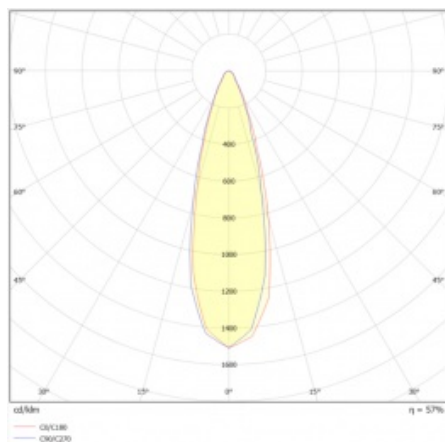

ILUMI SPOT S 1390LM 830 IP67 I KL. 30° CZARNY ALU 17W

SZCZEGÓŁOWA KARTA PRODUKTU

TABELA PARAMETRÓW TECHNICZNYCH

Moc znamionowa oprawy [W]:	17	Materiał pierścienia:	aluminium
Indeks:	377150	Kolor pierścienia:	czarny
Temperatura barwowa [K]:	3000	Odporność na uderzenia:	IK10
EAN:	5905963377150	Stopień szczelności:	IP67
Strumień świetlny oprawy [lm]:	1390	Temperatura pracy [°C]:	od -20 do +55
Źródło światła:	COB LED	Sterowanie:	ON/OFF
Kolor korpusu:	czarny	Przewód - typ:	H07RN-F 3G4
Kąt świecenia [°]:	30	Przewód - długość [m]:	0.50
Znamionowe napięcie zasilania [V]:	220 - 240	Kategoria typ:	akcentujące
Częstotliwość [Hz]:	50 - 60	Żywotność LED L90B10 [h]:	60000
Wymiary (W/S/G/Z) [mm]:	f130	Gwarancja [lata]:	5
Klasa ochronności:	I	Certyfikat CE:	79/2024
Wskaźnik oddawania barw (Ra):	80	Instrukcja:	Pobierz PDF
Materiał korpusu:	aluminium		

KRZYWA ŚWIATŁOŚCI

Data utworzenia karty: 05 wrzesień 2024

Producent zastrzega sobie prawo do zmian w toku udoskonalenia produktów oraz do zmian konstrukcyjnych lub modernizacji w prezentowanym produkcie. Oprawa spełnia warunki dyrektywy unijnej ROHS 2001/65/UE. Karta techniczna produktu nie jest ofertą handlową. *Tolerancja parametru wynosi +/- 10%.

Ten produkt podlega zasadom recyklingu sprzętu elektrycznego i elektronicznego

Certyfikat CE - Nr:79/2024

Lena Lighting S.A.
ul. Kórnicka 52, 63-000 Środa Wielkopolska
tel. +48 61 28 60 400 (Pn-Pt, 8-16), e-mail: kontakt@lenalighting.pl, www.lenalighting.pl