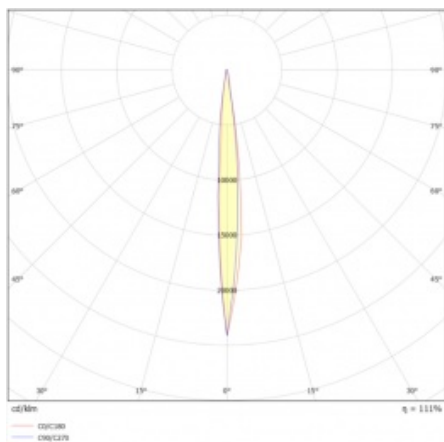

ILUMI SPOT S 1390LM 830 IP67 I KL. 10° CZARNY ALU 17W

SZCZEGÓŁOWA KARTA PRODUKTU

TABELA PARAMETRÓW TECHNICZNYCH

Indeks:	377143	Kolor pierścienia:	czarny
EAN:	5905963377143	Wymiary (W/S/G/Z) [mm]:	f130
Źródło światła:	moduł LED	Odporność na uderzenia:	IK10
Moc znamionowa oprawy [W]:	17	Stopień szczelności:	IP67
Znamionowe napięcie zasilania [V]:	220 - 240	Temperatura pracy [°C]:	od -20 do +55
Częstotliwość [Hz]:	50 - 60	Sterowanie:	ON/OFF
Strumień świetlny oprawy [lm]:	1390	Przewód - typ:	H07RN-F 3G4
Klasa ochronności:	I	Przewód - długość [m]:	0.50
Temperatura barwowa [K]:	3000	Kategoria typ:	akcentujące
Wskaźnik oddawania barw (Ra):	80	Żywotność LED L90B10 [h]:	60000
Kąt świecenia [°]:	10	Gwarancja [lata]:	5
Materiał korpusu:	aluminium	Certyfikat CE:	79/2024
Kolor korpusu:	czarny	Instrukcja:	Pobierz PDF
Materiał pierścienia:	aluminium		

KRZYWA ŚWIATŁOŚCI

Data utworzenia karty: 05 wrzesień 2024

Producent zastrzega sobie prawo do zmian w toku udoskonalenia produktów oraz do zmian konstrukcyjnych lub modernizacji w prezentowanym produkcie. Oprawa spełnia warunki dyrektywy unijnej ROHS 2001/65/UE. Karta techniczna produktu nie jest ofertą handlową. *Tolerancja parametru wynosi +/- 10%.

Ten produkt podlega zasadom recyklingu sprzętu elektrycznego i elektronicznego

Certyfikat CE - Nr:79/2024

Lena Lighting S.A.
ul. Kórnicka 52, 63-000 Środa Wielkopolska
tel. +48 61 28 60 400 (Pn-Pt, 8-16), e-mail: kontakt@lenalighting.pl, www.lenalighting.pl