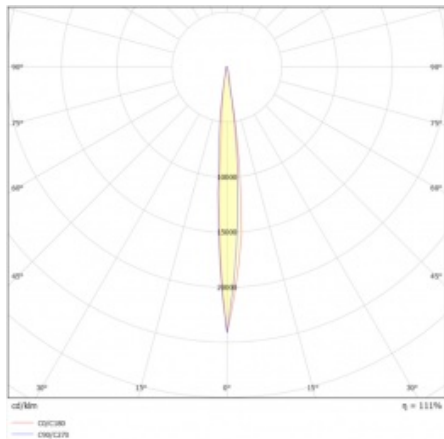

ILUMI SPOT S 1390LM 830 IP67 I KL. 10° CZARNY ALU 17W

SZCZEGÓŁOWA KARTA PRODUKTU

TABELA PARAMETRÓW TECHNICZNYCH

Moc znamionowa oprawy [W]:	17	Materiał pierścienia:	aluminium
Indeks:	377143	Kolor pierścienia:	czarny
Temperatura barwowa [K]:	3000	Odporność na uderzenia:	IK10
EAN:	5905963377143	Stopień szczelności:	IP67
Strumień świetlny oprawy [lm]:	1390	Temperatura pracy [°C]:	od -20 do +55
Źródło światła:	COB LED	Sterowanie:	ON/OFF
Kolor korpusu:	czarny	Przewód - typ:	H07RN-F 3G4
Kąt świecenia [°]:	10	Przewód - długość [m]:	0.50
Znamionowe napięcie zasilania [V]:	220 - 240	Kategoria typ:	akcentujące
Częstotliwość [Hz]:	50 - 60	Żywotność LED L90B10 [h]:	60000
Wymiary (W/S/G/Z) [mm]:	φ130	Gwarancja [lata]:	5
Klasa ochronności:	I	Certyfikat CE:	79/2024
Wskaźnik oddawania barw (Ra):	80	Instrukcja:	Download PDF
Materiał korpusu:	aluminium		

KRZYWA ŚWIATŁOŚCI

Data utworzenia karty: 05 wrzesień 2024

Producent zastrzega sobie prawo do zmian w toku udoskonalenia produktów oraz do zmian konstrukcyjnych lub modernizacji w prezentowanym produkcie. Oprawa spełnia warunki dyrektywy unijnej ROHS 2001/65/UE. Karta techniczna produktu nie jest ofertą handlową. *Tolerancja parametru wynosi +/- 10%.

Ten produkt podlega zasadom recyklingu sprzętu elektrycznego i elektronicznego

Certyfikat CE - Nr:79/2024

Lena Lighting S.A.
ul. Kórnicka 52, 63-000 Środa Wielkopolska
tel. +48 61 28 60 400 (Pn-Pt, 8-16), e-mail: kontakt@lenalighting.pl, www.lenalighting.pl