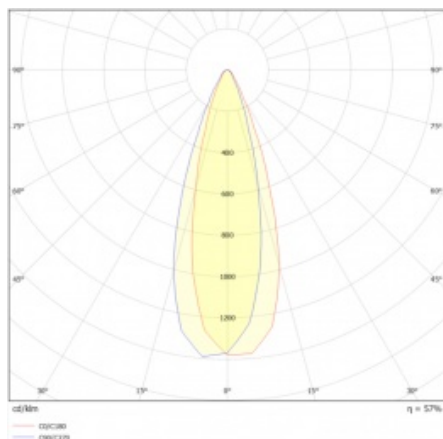

ILUMI SPOT M 4060LM 840 IP67 I KL.30° CZARNY ALU 30W

SZCZEGÓŁOWA KARTA PRODUKTU

TABELA PARAMETRÓW TECHNICZNYCH

Moc znamionowa oprawy [W]:	30	Materiał pierścienia:	aluminium
Indeks:	377136	Kolor pierścienia:	czarny
Temperatura barwowa [K]:	4000	Odporność na uderzenia:	IK10
EAN:	5905963377136	Stopień szczelności:	IP67
Strumień świetlny oprawy [lm]:	4060	Temperatura pracy [°C]:	od -20 do +55
Źródło światła:	COB LED	Sterowanie:	ON/OFF
Kolor korpusu:	czarny	Przewód - typ:	H07RN-F 3G4
Kąt świecenia [°]:	30	Przewód - długość [m]:	0.50
Znamionowe napięcie zasilania [V]:	220 - 240	Kategoria typ:	akcentujące
Częstotliwość [Hz]:	50 - 60	Żywotność LED L90B10 [h]:	60000
Wymiary (W/S/G/Z) [mm]:	f194	Gwarancja [lata]:	5
Klasa ochronności:	I	Certyfikat CE:	79/2024
Wskaźnik oddawania barw (Ra):	80	Instrukcja:	Pobierz PDF
Materiał korpusu:	aluminium		

KRZYWA ŚWIATŁOŚCI

Data utworzenia karty: 11 wrzesień 2024

Producent zastrzega sobie prawo do zmian w toku udoskonalenia produktów oraz do zmian konstrukcyjnych lub modernizacji w prezentowanym produkcie. Oprawa spełnia warunki dyrektywy unijnej ROHS 2001/65/UE. Karta techniczna produktu nie jest ofertą handlową. *Tolerancja parametru wynosi +/- 10%.

Ten produkt podlega zasadom recyklingu sprzętu elektrycznego i elektronicznego

Certyfikat CE - Nr:79/2024

Lena Lighting S.A.
ul. Kórnicka 52, 63-000 Środa Wielkopolska
tel. +48 61 28 60 400 (Pn-Pt, 8-16), e-mail: kontakt@lenalighting.pl, www.lenalighting.pl