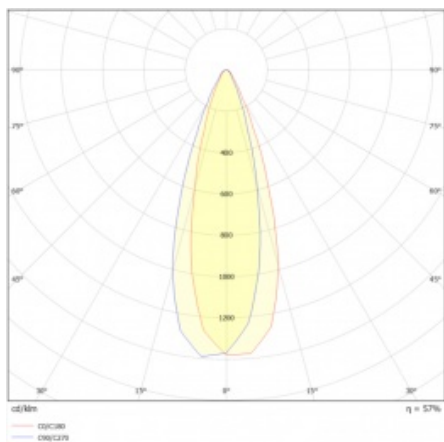

ILUMI SPOT M 4060LM 840 IP67 I KL.30° CZARNY ALU 30W

SZCZEGÓŁOWA KARTA PRODUKTU

TABELA PARAMETRÓW TECHNICZNYCH

Indeks:	377136	Kolor pierścienia:	czarny
EAN:	5905963377136	Wymiary (W/S/G/Z) [mm]:	fi194
Źródło światła:	moduł LED	Odporność na uderzenia:	IK10
Moc znamionowa oprawy [W]:	30	Stopień szczelności:	IP67
Znamionowe napięcie zasilania [V]:	220 - 240	Temperatura pracy [°C]:	od -20 do +55
Częstotliwość [Hz]:	50 - 60	Sterowanie:	ON/OFF
Strumień świetlny oprawy [lm]:	4060	Przewód - typ:	H07RN-F 3G4
Klasa ochronności:	I	Przewód - długość [m]:	0.50
Temperatura barwowa [K]:	4000	Kategoria typ:	akcentujące
Wskaźnik oddawania barw (Ra):	80	Żywotność LED L90B10 [h]:	60000
Kąt świecenia [°]:	30	Gwarancja [lata]:	5
Materiał korpusu:	aluminium	Certyfikat CE:	79/2024
Kolor korpusu:	czarny	Instrukcja:	Pobierz PDF
Materiał pierścienia:	aluminium		

KRZYWA ŚWIATŁOŚCI

Data utworzenia karty: 11 wrzesień 2024

Producent zastrzega sobie prawo do zmian w toku udoskonalenia produktów oraz do zmian konstrukcyjnych lub modernizacji w prezentowanym produkcie. Oprawa spełnia warunki dyrektywy unijnej ROHS 2001/65/UE. Karta techniczna produktu nie jest ofertą handlową. *Tolerancja parametru wynosi +/- 10%.

Ten produkt podlega zasadom recyklingu sprzętu elektrycznego i elektronicznego

Certyfikat CE - Nr:79/2024

Lena Lighting S.A.
ul. Kórnicka 52, 63-000 Środa Wielkopolska
tel. +48 61 28 60 400 (Pn-Pt, 8-16), e-mail: kontakt@lenalighting.pl, www.lenalighting.pl