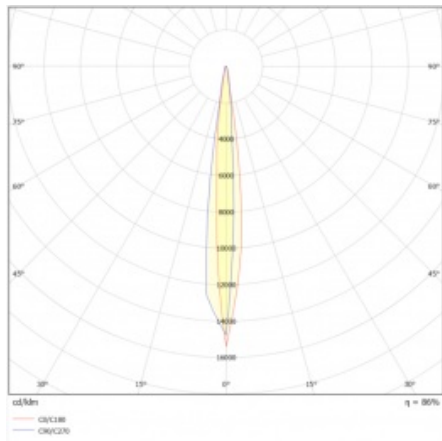

ILUMI SPOT M 40600LM 840 IP67 I KL.10° CZARNY ALU 30W

SZCZEGÓŁOWA KARTA PRODUKTU

TABELA PARAMETRÓW TECHNICZNYCH

Indeks:	377129	Kolor pierścienia:	czarny
EAN:	5905963377129	Wymiary (W/S/G/Z) [mm]:	fi194
Źródło światła:	moduł LED	Odporność na uderzenia:	IK10
Moc znamionowa oprawy [W]:	30	Stopień szczelności:	IP67
Znamionowe napięcie zasilania [V]:	220 - 240	Temperatura pracy [°C]:	od -20 do +55
Częstotliwość [Hz]:	50 - 60	Sterowanie:	ON/OFF
Strumień świetlny oprawy [lm]:	40600	Przewód - typ:	H07RN-F 3G3
Klasa ochronności:	I	Przewód - długość [m]:	0.50
Temperatura barwowa [K]:	4000	Kategoria typ:	akcentujące
Wskaźnik oddawania barw (Ra):	80	Żywotność LED L90B10 [h]:	60000
Kąt świecenia [°]:	10	Gwarancja [lata]:	5
Materiał korpusu:	aluminium	Certyfikat CE:	79/2024
Kolor korpusu:	czarny	Instrukcja:	Pobierz PDF
Materiał pierścienia:	aluminium		

KRZYWA ŚWIATŁOŚCI

Data utworzenia karty: 11 wrzesień 2024

Producent zastrzega sobie prawo do zmian w toku udoskonalenia produktów oraz do zmian konstrukcyjnych lub modernizacji w prezentowanym produkcie. Oprawa spełnia warunki dyrektywy unijnej ROHS 2001/65/UE. Karta techniczna produktu nie jest ofertą handlową. *Tolerancja parametru wynosi +/- 10%.

Ten produkt podlega zasadom recyklingu sprzętu elektrycznego i elektronicznego

Certyfikat CE - Nr:79/2024

Lena Lighting S.A.
ul. Kórnicka 52, 63-000 Środa Wielkopolska
tel. +48 61 28 60 400 (Pn-Pt, 8-16), e-mail: kontakt@lenalighting.pl, www.lenalighting.pl