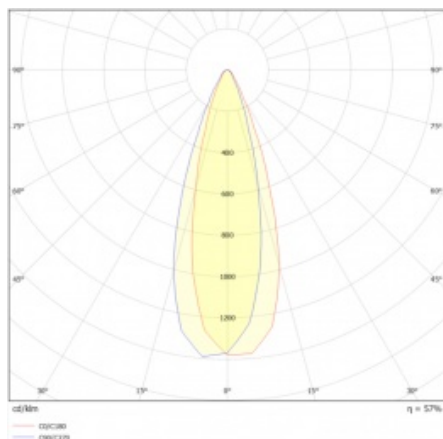

ILUMI SPOT M 3700LM 830 IP67 I KL. 30° CZARNY ALU 30W

SZCZEGÓŁOWA KARTA PRODUKTU

TABELA PARAMETRÓW TECHNICZNYCH

Moc znamionowa oprawy [W]:	30	Materiał pierścienia:	aluminium
Indeks:	377112	Kolor pierścienia:	czarny
Temperatura barwowa [K]:	3000	Odporność na uderzenia:	IK10
EAN:	5905963377112	Stopień szczelności:	IP67
Strumień świetlny oprawy [lm]:	3700	Temperatura pracy [°C]:	od -20 do +55
Źródło światła:	COB LED	Sterowanie:	ON/OFF
Kolor korpusu:	czarny	Przewód - typ:	H07RN-F 3G2
Kąt świecenia [°]:	30	Przewód - długość [m]:	0.50
Znamionowe napięcie zasilania [V]:	220 - 240	Kategoria typ:	akcentujące
Częstotliwość [Hz]:	50 - 60	Żywotność LED L90B10 [h]:	60000
Wymiary (W/S/G/Z) [mm]:	f194	Gwarancja [lata]:	5
Klasa ochronności:	I	Certyfikat CE:	79/2024
Wskaźnik oddawania barw (Ra):	80	Instrukcja:	Download PDF
Materiał korpusu:	aluminium		

KRZYWA ŚWIATŁOŚCI

Data utworzenia karty: 11 wrzesień 2024

Producent zastrzega sobie prawo do zmian w toku udoskonalenia produktów oraz do zmian konstrukcyjnych lub modernizacji w prezentowanym produkcie. Oprawa spełnia warunki dyrektywy unijnej ROHS 2001/65/UE. Karta techniczna produktu nie jest ofertą handlową. *Tolerancja parametru wynosi +/- 10%.

Ten produkt podlega zasadom recyklingu sprzętu elektrycznego i elektronicznego

Certyfikat CE - Nr:79/2024

Lena Lighting S.A.
ul. Kórnicka 52, 63-000 Środa Wielkopolska
tel. +48 61 28 60 400 (Pn-Pt, 8-16), e-mail: kontakt@lenalighting.pl, www.lenalighting.pl