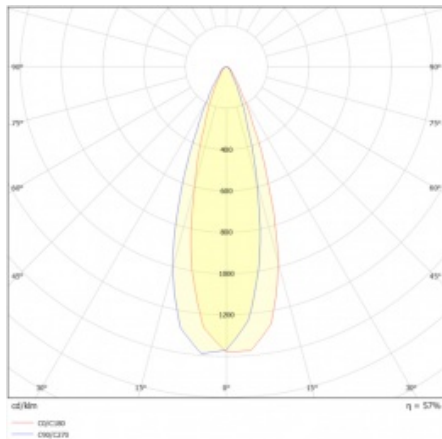

ILUMI SPOT M 3700LM 830 IP67 I KL. 30° CZARNY ALU 30W

SZCZEGÓŁOWA KARTA PRODUKTU

TABELA PARAMETRÓW TECHNICZNYCH

Indeks:	377112	Kolor pierścienia:	czarny
EAN:	5905963377112	Wymiary (W/S/G/Z) [mm]:	f194
Źródło światła:	COB LED	Odporność na uderzenia:	IK10
Moc znamionowa oprawy [W]:	30	Stopień szczelności:	IP67
Znamionowe napięcie zasilania [V]:	220 - 240	Temperatura pracy [°C]:	od -20 do +55
Częstotliwość [Hz]:	50 - 60	Sterowanie:	ON/OFF
Strumień świetlny oprawy [lm]:	3700	Przewód - typ:	H07RN-F 3G2
Klasa ochronności:	I	Przewód - długość [m]:	0.50
Temperatura barwowa [K]:	3000	Kategoria typ:	akcentujące
Wskaźnik oddawania barw (Ra):	80	Żywotność LED L90B10 [h]:	60000
Kąt świecenia [°]:	30	Gwarancja [lata]:	5
Materiał korpusu:	aluminium	Certyfikat CE:	79/2024
Kolor korpusu:	czarny	Instrukcja:	Pobierz PDF
Materiał pierścienia:	aluminium		

KRZYWA ŚWIATŁOŚCI

Data utworzenia karty: 11 wrzesień 2024

Producent zastrzega sobie prawo do zmian w toku udoskonalenia produktów oraz do zmian konstrukcyjnych lub modernizacji w prezentowanym produkcie. Oprawa spełnia warunki dyrektywy unijnej ROHS 2001/65/UE. Karta techniczna produktu nie jest ofertą handlową. *Tolerancja parametru wynosi +/- 10%.

Ten produkt podlega zasadom recyklingu sprzętu elektrycznego i elektronicznego

Certyfikat CE - Nr: 79/2024

Lena Lighting S.A.
ul. Kórnicka 52, 63-000 Środa Wielkopolska
tel. +48 61 28 60 400 (Pn-Pt, 8-16), e-mail: kontakt@lenalighting.pl, www.lenalighting.pl