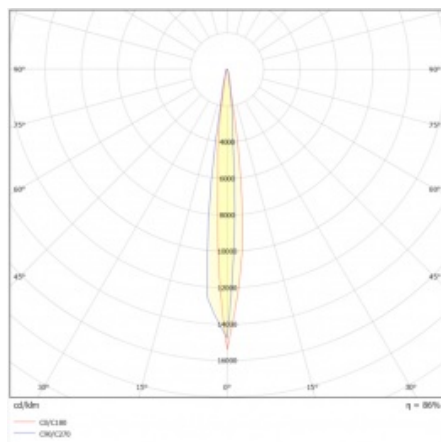

ILUMI SPOT M 3700LM 830 IP67 I KL. 10° CZARNY ALU 30W

SZCZEGÓŁOWA KARTA PRODUKTU

TABELA PARAMETRÓW TECHNICZNYCH

Moc znamionowa oprawy [W]:	30	Materiał pierścienia:	aluminium
Indeks:	377105	Kolor pierścienia:	czarny
Temperatura barwowa [K]:	3000	Odporność na uderzenia:	IK10
EAN:	5905963377105	Stopień szczelności:	IP67
Strumień świetlny oprawy [lm]:	3700	Temperatura pracy [°C]:	od -20 do +55
Źródło światła:	COB LED	Sterowanie:	ON/OFF
Kolor korpusu:	czarny	Przewód - typ:	H07RN-F 3G1
Kąt świecenia [°]:	10	Przewód - długość [m]:	0.50
Znamionowe napięcie zasilania [V]:	220 - 240	Kategoria typ:	akcentujące
Częstotliwość [Hz]:	50 - 60	Żywotność LED L90B10 [h]:	60000
Wymiary (W/S/G/Z) [mm]:	φ194	Gwarancja [lata]:	5
Klasa ochronności:	I	Certyfikat CE:	79/2024
Wskaźnik oddawania barw (Ra):	80	Instrukcja:	Pobierz PDF
Materiał korpusu:	aluminium		

KRZYWA ŚWIATŁOŚCI

Data utworzenia karty: 11 wrzesień 2024

Producent zastrzega sobie prawo do zmian w toku udoskonalenia produktów oraz do zmian konstrukcyjnych lub modernizacji w prezentowanym produkcie. Oprawa spełnia warunki dyrektywy unijnej ROHS 2001/65/UE. Karta techniczna produktu nie jest ofertą handlową. *Tolerancja parametru wynosi +/- 10%.

Ten produkt podlega zasadom recyklingu sprzętu elektrycznego i elektronicznego

Certyfikat CE - Nr:79/2024

Lena Lighting S.A.
ul. Kórnicka 52, 63-000 Środa Wielkopolska
tel. +48 61 28 60 400 (Pn-Pt, 8-16), e-mail: kontakt@lenalighting.pl, www.lenalighting.pl