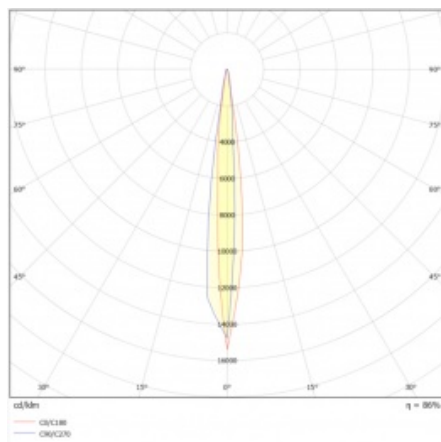

ILUMI SPOT M 3700LM 830 IP67 I KL. 10° CZARNY ALU 30W

SZCZEGÓŁOWA KARTA PRODUKTU

TABELA PARAMETRÓW TECHNICZNYCH

Moc znamionowa oprawy [W]:	30	Materiał pierścienia:	aluminium
Indeks:	377105	Kolor pierścienia:	czarny
Temperatura barwowa [K]:	3000	Odporność na uderzenia:	IK10
EAN:	5905963377105	Stopień szczelności:	IP67
Strumień świetlny oprawy [lm]:	3700	Temperatura pracy [°C]:	od -20 do +55
Źródło światła:	COB LED	Sterowanie:	ON/OFF
Kolor korpusu:	czarny	Przewód - typ:	H07RN-F 3G1
Kąt świecenia [°]:	10	Przewód - długość [m]:	0.50
Znamionowe napięcie zasilania [V]:	220 - 240	Kategoria typ:	akcentujące
Częstotliwość [Hz]:	50 - 60	Żywotność LED L90B10 [h]:	60000
Wymiary (W/S/G/Z) [mm]:	f194	Gwarancja [lata]:	5
Klasa ochronności:	I	Certyfikat CE:	79/2024
Wskaźnik oddawania barw (Ra):	80	Instrukcja:	Pobierz PDF
Materiał korpusu:	aluminium		

KRZYWA ŚWIATŁOŚCI

Data utworzenia karty: 11 wrzesień 2024

Producent zastrzega sobie prawo do zmian w toku udoskonalenia produktów oraz do zmian konstrukcyjnych lub modernizacji w prezentowanym produkcie. Oprawa spełnia warunki dyrektywy unijnej ROHS 2001/65/UE. Karta techniczna produktu nie jest ofertą handlową. *Tolerancja parametru wynosi +/- 10%.

Ten produkt podlega zasadom recyklingu sprzętu elektrycznego i elektronicznego

Certyfikat CE - Nr:79/2024

Lena Lighting S.A.
ul. Kórnicka 52, 63-000 Środa Wielkopolska
tel. +48 61 28 60 400 (Pn-Pt, 8-16), e-mail: kontakt@lenalighting.pl, www.lenalighting.pl