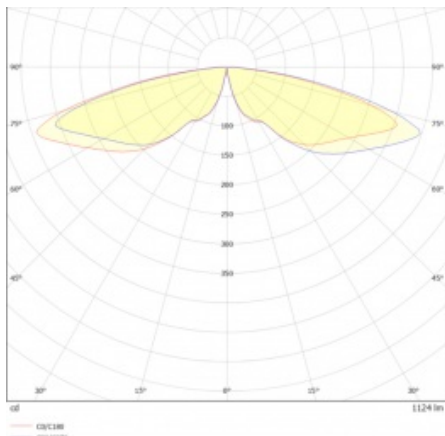

ILUMI BOLLARD 600 1100LM 830 IP67 I CL. 360° ANTRACIT 24W

PODROBNÁ PRODUKTOVÁ KARTA

TABULKA TECHNICKÝCH PARAMETRŮ

Index:	377303	Materiál prstenu:	hliník
EAN:	5905963377303	Barva prstenu:	Černá
Zdroj světla:	LED modul	Rozměry (V/Š/H/V) [mm]:	600/f170
Jmenovitý výkon svítidla [W]:	24	Odolnost proti nárazu:	IK10
Jmenovité napájecí napětí [V]:	220–240	Stupeň těsnosti:	IP67
Frekvence [Hz]:	50–60	Provozní teplota [°C]:	od -20 do +55
Světelný tok svítidla [lm]:	1100	Řízení:	ZAPNUTO VYPNUTO
Třída ochrany:	I	Délka vodiče [m]:	0.50
Teplota barvy [K]:	3000	Životnost LED L90B10 [h] [h]:	65000
Index podání barev (Ra):	80	Typ kategorie:	zdůrazňující
Úhel osvětlení [°]:	360	Certifikát CE:	78/2024
Materiál karoserie:	hliník	Záruka [roky]:	5
Barva těla:	antracit	Manuál:	Download PDF

SVĚTELNÁ KŘIVKA

Datum vytvoření karty: 24 září 2024

Výrobce si vyhrazuje právo na změny v průběhu zdokonalování výrobku a na konstrukční změny nebo modernizaci prezentovaného výrobku. Svítidlo splňuje požadavky směrnice EU ROHS 2001/65/EU. Produktový list není obchodní nabídkou. *Tolerance parametrů je +/- 10%.

Tento produkt podléhá pravidlům recyklace elektrické a elektronické zařízení

Certifikát CE - č.: 78/2024

Lena Lighting S.A.
ul. Kórnicka 52, 63-000 Środa Wielkopolska
tel. +48 61 28 60 333 (Pn-Pt, 8-16), e-mail: hello@lenalighting.pl, www.lenalighting.pl