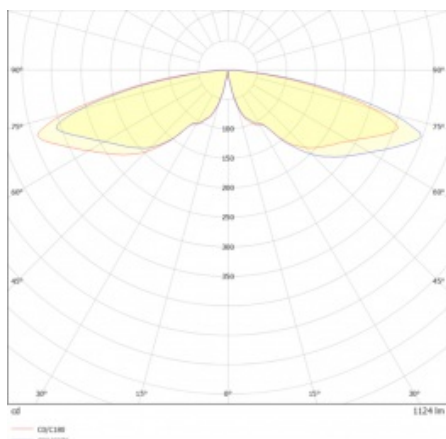

ILUMI BOLLARD 600 1100LM 830 IP67 I CL. 360° ANTRACITE 24W

FICHE DÉTAILLÉE DE PRODUIT

TABLEAU DES PARAMÈTRES TECHNIQUES

Référence:	377303	Matériau de l'anneau:	aluminium
EAN:	5905963377303	Couleur de l'anneau:	noir
Source de lumière:	Module LED	Dimensions (H/L/P/S) [mm]:	600/f170
Puissance nominale du luminaire [W]:	24	Résistance aux chocs:	IK10
Tension d'alimentation nominale [V]:	220 - 240	Degré d'étanchéité:	IP67
Fréquence [Hz]:	50 - 60	Température de travail [° C]:	de -20 à +55
Flux lumineux du luminaire [lm]:	1100	La gestion:	ON/OFF
Classe de protection:	I	Câble - longueur [m]:	0.50
Température de couleur [K]:	3000	Durée de vie de la LED L90B10 [h]:	65000
Indice de rendu des couleurs (Ra):	80	Type de catégorie:	accentuer
Angle d'éclairage [°]:	360	Certificat CE:	78/2024
Matériau du corps:	aluminium	Garantie [ans]:	5
Couleur du corps:	anthracite	Instructions d'installation:	Download PDF

COURBES LÉGÈRES

Date de création de la carte: 24 septembre 2024

Le fabricant se réserve le droit d'apporter des modifications au cours de l'amélioration du produit ainsi que des modifications de conception ou de modernisation du produit présenté. La fiche technique du produit n'est pas une offre commerciale * La tolérance des paramètres est de +/- 10 %

Ce produit est soumis aux règles de recyclage des équipements électriques et électroniques

Certificat CE - Nr: 78/2024

Lena Lighting S.A.
ul. Kórnicka 52, 63-000 Środa Wielkopolska
tel. +48 61 28 60 333 (Pn-Pt, 8-16), e-mail: hello@lenalighting.pl, www.lenalighting.pl

côté 2/2