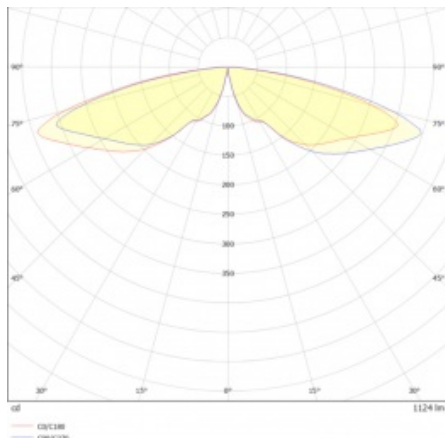

LIGHT CURVES

Erstellungsdatum der Karte: 17 October 2024

Der Hersteller behält sich das Recht vor, Produktverbesserungen und Designänderungen oder Modernisierung in den Produkten vorzunehmen. * Parametertoleranz beträgt +/- 10 %Das Produktdatenblatt ist kein kommerzielles Angebot.