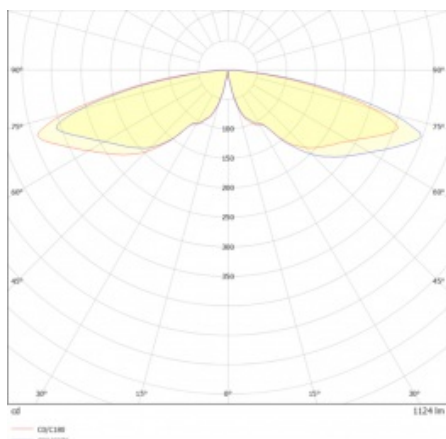

LIGHT CURVES

Erstellungsdatum der Karte: 24 September 2024

Der Hersteller behält sich das Recht vor, Produktverbesserungen und Designänderungen oder Modernisierung in den Produkten vorzunehmen. * Parametertoleranz beträgt +/- 10 %Das Produktdatenblatt ist kein kommerzielles Angebot.