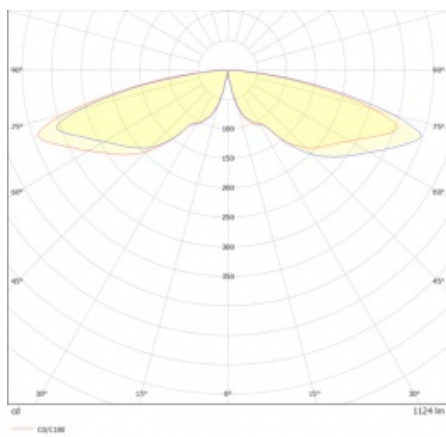

ILUMI BOLLARD 600 1100LM 830 IP65 I SCHUTZKLASSE 360° ANTRACITE 24W

DETAILLIERTE PRODUKTKARTE

TABLE TECHNISCHE PARAMETER

Index:	377303	Farbe Ring:	schwarz
EAN:	5905963377303	Abmessungen (H/B/T/H) [mm]:	600/fi170
Lichtquelle:	LED modul	IK-Stoßfestigkeitsgrad:	IK10
Nennleistung der Leuchte [W]:	24	IP-Schutzart:	IP65
Versorgungsspannung [V]:	220 - 240	Betriebstemperatur [°C]:	von -20 bis +55
Frequenz:	50 - 60	Steuerung:	ON/OFF
Lichtstrom [lm]:	1100	Kabellänge [m]:	0.50
Schutzklasse:	I	Lebensdauer LED L90B10 [h]:	65000
Farbtemperatur [K]:	3000	Kategorietyp:	accent lighting
Farb- wiedergabe- index (Ra) >:	80	CE-Zertifikat:	78/2024
Abstrahl- winkel [°]:	360	Garantie [Jahre]:	5
Material Gehäuse:	aluminium	Anleitung:	Download PDF
Farbe Gehäuse:	Anthrazit	Plik LDT:	Download
Material Ring:	aluminium		

LIGHT CURVES

Erstellungsdatum der Karte: 17 October 2024

Der Hersteller behält sich das Recht vor, Produktverbesserungen und Designänderungen oder Modernisierung in den Produkten vorzunehmen. * Parametertoleranz beträgt +/- 10 %Das Produktdatenblatt ist kein kommerzielles Angebot.

Dieses Produkt unterliegt dem Recycling von elektrischen und elektronischen Geräten(WEEE)

Zertifikat CE - Nr: 78/2024

Lena Lighting S.A.
ul. Kórnicka 52, 63-000 Środa Wielkopolska
tel. +48 61 28 60 333 (Pn-Pt, 8-16), e-mail: hello@lenalighting.pl, www.lenalighting.pl