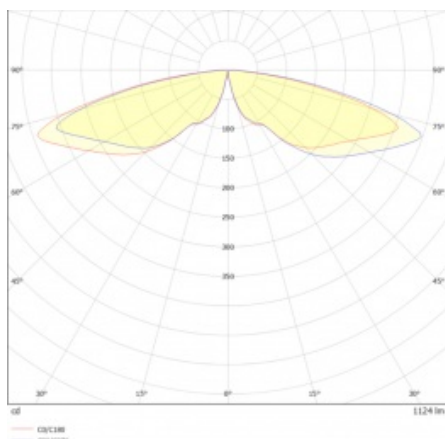

ILUMI BOLLARD 600 1100LM 830 IP65 I SCHUTZKLASSE 360° ANTRACITE 24W

DETAILLIERTE PRODUKTKARTE

TABLE TECHNISCHE PARAMETER

Index:	377303	Abmessungen (H/B/T/H) [mm]:	600/fi170
Nennleistung der Leuchte [W]:	24	Farb- wiedergabe- index:	80
EAN:	5905963377303	Abstrahl- winkel [°]:	360
Farbtemperatur [K]:	3000	Material Gehäuse:	aluminium
Lichtquelle:	LED modul	Material Ring:	aluminium
Lichtstrom [lm]:	1100	Farbe Ring:	schwarz
Steuerung:	ON/OFF	IK-Stoßfestigkeitsgrad:	IK10
Versorgungsspannung [V]:	220 - 240	IP-Schutzart:	IP65
Farbe Gehäuse:	Anthrazit	Lebensdauer LED L90B10 [h]:	65000
Frequenz:	50 - 60	Kategorietyp:	accent lighting
Kabellänge [m]:	0.50	CE-Zertifikat:	78/2024
Betriebstemperatur [°C]:	von -20 bis +55	Garantie [Jahre]:	5
Schutzklasse:	I	Anleitung:	Download PDF

LIGHT CURVES

Erstellungsdatum der Karte: 17 October 2024

Der Hersteller behält sich das Recht vor, Produktverbesserungen und Designänderungen oder Modernisierung in den Produkten vorzunehmen. * Parametertoleranz beträgt +/- 10 %Das Produktdatenblatt ist kein kommerzielles Angebot.

Dieses Produkt unterliegt dem Recycling von elektrischen und elektronischen Geräten(WEEE)

Zertifikat CE - Nr: 78/2024

Lena Lighting S.A.
ul. Kórnicka 52, 63-000 Środa Wielkopolska
tel. +48 61 28 60 333 (Pn-Pt, 8-16), e-mail: hello@lenalighting.pl, www.lenalighting.pl