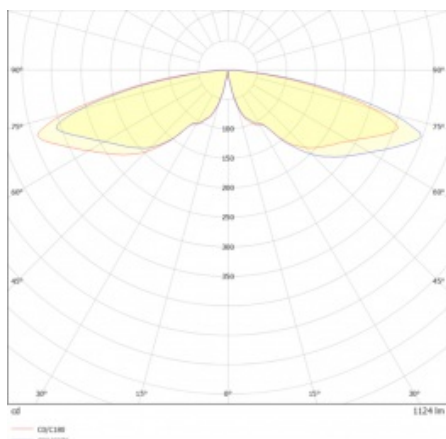

ILUMI BOLLARD 600 1100LM 830 IP65 I SCHUTZKLASSE 360° ANTRACITE 24W

DETAILLIERTE PRODUKTKARTE

TABLE TECHNISCHE PARAMETER

Index:	377303	Abmessungen (H/B/T/H) [mm]:	600/f170
Nennleistung der Leuchte [W]:	24	Farb- wiedergabe- index:	80
EAN:	5905963377303	Abstrahl- winkel [°]:	360
Farbtemperatur [K]:	3000	Material Gehäuse:	aluminium
Lichtquelle:	LED modul	Material Ring:	aluminium
Lichtstrom [lm]:	1100	Farbe Ring:	schwarz
Steuerung:	ON/OFF	IK-Stoßfestigkeitsgrad:	IK10
Versorgungsspannung [V]:	220 - 240	IP-Schutzart:	IP65
Farbe Gehäuse:	Anthrazit	Lebensdauer LED L90B10 [h]:	65000
Frequenz:	50 - 60	Kategorietyp:	accent lighting
Kabellänge [m]:	0.50	CE-Zertifikat:	78/2024
Betriebstemperatur [°C]:	von -20 bis +55	Garantie [Jahre]:	5
Schutzklasse:	I	Anleitung:	Download PDF

LIGHT CURVES

Erstellungsdatum der Karte: 17 October 2024

Der Hersteller behält sich das Recht vor, Produktverbesserungen und Designänderungen oder Modernisierung in den Produkten vorzunehmen. * Parametertoleranz beträgt +/- 10 %Das Produktdatenblatt ist kein kommerzielles Angebot.

Dieses Produkt unterliegt dem Recycling von elektrischen und elektronischen Geräten(WEEE)

Zertifikat CE - Nr: 78/2024

Lena Lighting S.A.
ul. Kórnicka 52, 63-000 Środa Wielkopolska
tel. +48 61 28 60 333 (Pn-Pt, 8-16), e-mail: hello@lenalighting.pl, www.lenalighting.pl