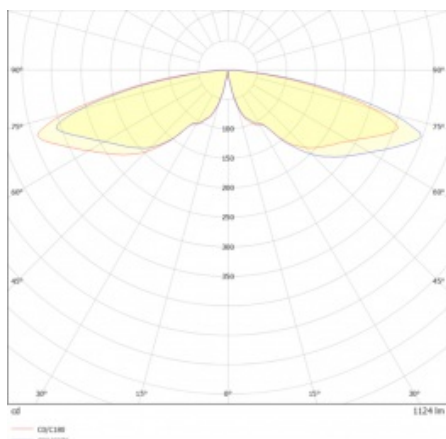

ILUMI BOLLARD 600 1100LM 830 IP67 I SCHUTZKLASSE 360° ANTRACITE 24W

DETAILLIERTE PRODUKTKARTE

TABLE TECHNISCHE PARAMETER

Index:	377303	Material Ring:	aluminium
EAN:	5905963377303	Farbe Ring:	schwarz
Lichtquelle:	LED modul	Abmessungen (H/B/T/H) [mm]:	600/f170
Nennleistung der Leuchte [W]:	24	IK-Stoßfestigkeitsgrad:	IK10
Versorgungsspannung [V]:	220 - 240	IP-Schutzart:	IP67
Frequenz:	50 - 60	Betriebstemperatur [°C]:	von -20 bis +55
Lichtstrom [lm]:	1100	Steuerung:	ON/OFF
Schutzklasse:	I	Kabellänge [m]:	0.50
Farbtemperatur [K]:	3000	Lebensdauer LED L90B10 [h]:	65000
Farb- wiedergabe- index:	80	Kategorietyp:	accent lighting
Abstrahl- winkel [°]:	360	CE-Zertifikat:	78/2024
Material Gehäuse:	aluminium	Garantie [Jahre]:	5
Farbe Gehäuse:	Anthrazit	Anleitung:	Download PDF

LIGHT CURVES

Erstellungsdatum der Karte: 24 September 2024

Der Hersteller behält sich das Recht vor, Produktverbesserungen und Designänderungen oder Modernisierung in den Produkten vorzunehmen. * Parametertoleranz beträgt +/- 10 %Das Produktdatenblatt ist kein kommerzielles Angebot.

Dieses Produkt unterliegt dem Recycling von elektrischen und elektronischen Geräten(WEEE)

Zertifikat CE - Nr: 78/2024

Lena Lighting S.A.
ul. Kórnicka 52, 63-000 Środa Wielkopolska
tel. +48 61 28 60 333 (Pn-Pt, 8-16), e-mail: hello@lenalighting.pl, www.lenalighting.pl