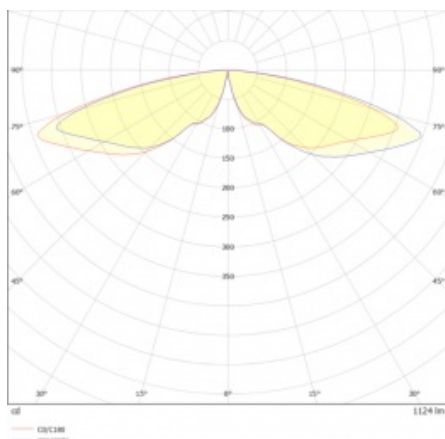

ILUMI BOLLARD 600 1100LM 830 IP65 I SCHUTZKLASSE 360° ANTRACITE 24W

DETAILLIERTE PRODUKTKARTE

TABLE TECHNISCHE PARAMETER

Index:	377303	Abmessungen (H/B/T/H) [mm]:	600/f170
Nennleistung der Leuchte [W]:	24	Farb- wiedergabe- index:	80
EAN:	5905963377303	Abstrahl- winkel [°]:	360
Farbtemperatur [K]:	3000	Material Gehäuse:	aluminium
Lichtquelle:	LED modul	Material Ring:	aluminium
Lichtstrom [lm]:	1100	Farbe Ring:	schwarz
Steuerung:	ON/OFF	IK-Stoßfestigkeitsgrad:	IK10
Versorgungsspannung [V]:	220 - 240	IP-Schutzart:	IP65
Farbe Gehäuse:	Anthrazit	Lebensdauer LED L90B10 [h]:	65000
Frequenz:	50 - 60	Kategorietyp:	accent lighting
Kabellänge [m]:	0.50	CE-Zertifikat:	78/2024
Betriebstemperatur [°C]:	von -20 bis +55	Garantie [Jahre]:	5
Schutzklasse:	I	Anleitung:	Download PDF

LIGHT CURVES

Erstellungsdatum der Karte: 17 October 2024

Der Hersteller behält sich das Recht vor, Produktverbesserungen und Designänderungen oder Modernisierung in den Produkten vorzunehmen. * Parametertoleranz beträgt +/- 10 %Das Produktdatenblatt ist kein kommerzielles Angebot.

Dieses Produkt unterliegt dem Recycling von elektrischen und elektronischen Geräten(WEEE)

Zertifikat CE - Nr: 78/2024

Lena Lighting S.A.
ul. Kórnicka 52, 63-000 Środa Wielkopolska
tel. +48 61 28 60 333 (Pn-Pt, 8-16), e-mail: hello@lenalighting.pl, www.lenalighting.pl