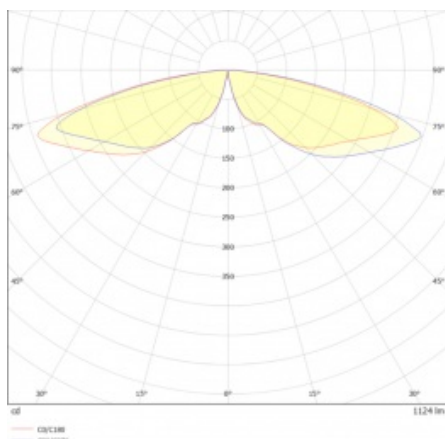

KRZYWA ŚWIATŁOŚCI

Data utworzenia karty: 17 października 2024

Producent zastrzega sobie prawo do zmian w toku udoskonalenia produktów oraz do zmian konstrukcyjnych lub modernizacji w prezentowanym produkcie. Oprawa spełnia warunki dyrektywy unijnej ROHS 2001/65/UE. Karta techniczna produktu nie jest ofertą handlową. *Tolerancja parametru wynosi +/- 10%.