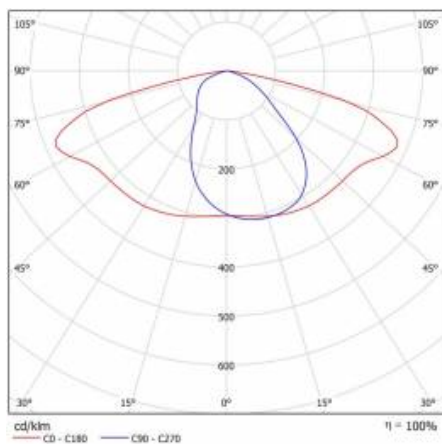

COURBES LÉGÈRES