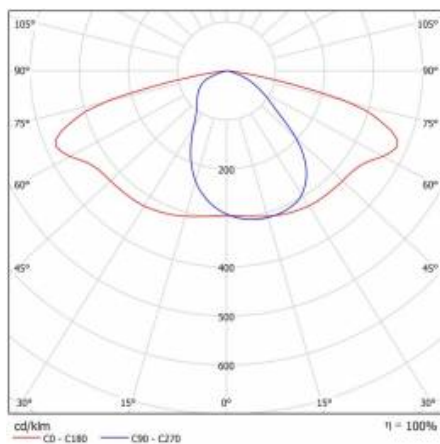

COURBES LÉGÈRES