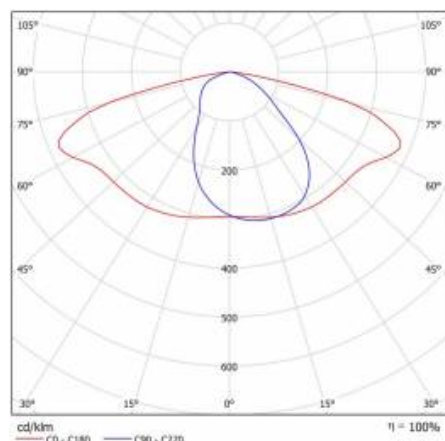

STRADO LED XS 7050LM 740 RM7 IP66 II KL. 2DIM (52W)

SZCZEGÓŁOWA KARTA PRODUKTU

TABELA PARAMETRÓW TECHNICZNYCH

Indeks:	870750	Materiał klosza:	Szyba hartowana
Moc znamionowa oprawy [W]:	52	Rodzaj klosza:	transparentny
EAN:	5905963870750	Materiał optyki:	PMMA
Strumień świetlny oprawy [lm]:	7050	Optyka:	RM7
Kategoria typ:	uliczne i drogowe	Typ rozsyłu:	RM7
Skuteczność świetlna oprawy [lm/W]:	136	Materiał korpusu:	aluminium
Linia produktowa:	Lampy Uliczne	Kolor korpusu:	szary
Źródło światła:	moduł LED	Wymiary (W/S/G/Z) [mm]:	449/185/85
Temperatura barwowa [K]:	4000	Wymiary montażowe [mm]:	ø64/75
Wskaźnik oddawania barw (Ra):	>70	Stopień szczelności:	IP66
Znamionowe napięcie zasilania [V]:	220 – 240	Sposób montażu:	Szczytowy, na słupie / Boczny, na wysięgniku
Częstotliwość [Hz]:	50 - 60	Regulacja kąta nachylenia [°]:	od -20° do 20°
Odporność na uderzenia:	IK10	Powierzchnia boczna (SCx) [m2]:	0.018
DIMM DALI:	tak	Temperatura pracy [°C]:	od -40 do +50
Klasa energetyczna:	D	Waga netto [kg]:	3.900
Antywandal:	tak	Gwarancja techniczna:	5 z możliwością przedłużenia do 10
Klasa ochrony:	II	Deklaracja środowiskowa (EPD):	682/2024
Sterowanie:	Opcja	Certyfikat CE:	76/2024
Dodatkowe zabezpieczenie:	Opcja	Certyfikat Zhaga-D4i:	ZG436418112024
SDCM:	≤ 4	Instrukcja:	Pobierz PDF

KRZYWA ŚWIATŁOŚCI