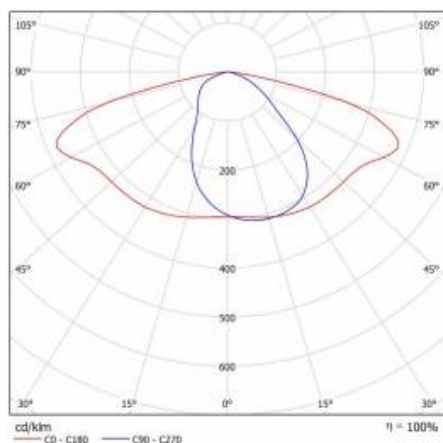

Indeks:	870613	Wymiary (W/S/G/Z) [mm]:	449/185/85
EAN:	5905963870613	Wymiary montażowe [mm]:	ø48-60
Kategoria typ:	Oprawy drogowe	Odporność na uderzenia:	IK10
Wersja:	XS	Stopień szczelności:	IP66
Źródło światła:	moduł LED	Sposób montażu:	Szczytowy, na słupie / Boczny, na wysięgniku
Moc znamionowa oprawy [W]:	26	Regulacja kąta nachylenia [°]:	od -20 do +20
Znamionowe napięcie zasilania [V]:	220 – 240	Powierzchnia boczna (SCx) [m2]:	0.018
Częstotliwość [Hz]:	50 - 60	Temperatura pracy [°C]:	od -40 do +50
Strumień świetlny oprawy [lm]:	3975	DIMM 1-10V:	tak
Skuteczność świetlna oprawy [lm/W]:	153	Sterowanie:	5-stopniowa redukcja mocy
Klasa energetyczna:	C	Dodatkowe zabezpieczenie:	NTC + ESD
Klasa ochronności:	II	Antywandal:	tak
Temperatura barwowa [K]:	4000	Waga netto [kg]:	3.900
Wskaźnik oddawania barw (Ra) >:	70	ULOR:	0%
SDCM:	4	Bezpieczeństwo fotobiologiczne:	RG0 (wolne od ryzyka)
Materiał klosza:	szkło hartowane	Gwarancja techniczna:	5 z możliwością przedłużenia do 10
Rodzaj klosza:	transparentny	Certyfikat ENEC:	0390/ENEC/24; 0133/ENEC+/24
Materiał optyki:	PMMA	Certyfikat CE:	76/2024
Optyka:	RM7	Certyfikat Zhaga-D4i:	ZG436418112024
Wymienny moduł świetlny:	tak	Deklaracja środowiskowa (EPD):	682/2024
Materiał korpusu:	aluminium malowane proszkowo	Instrukcja:	Pobierz PDF
Kolor korpusu:	szary RAL 9006	Żywotność LED L95B10 [h]:	100000

KRZYWA ŚWIATŁOŚCI