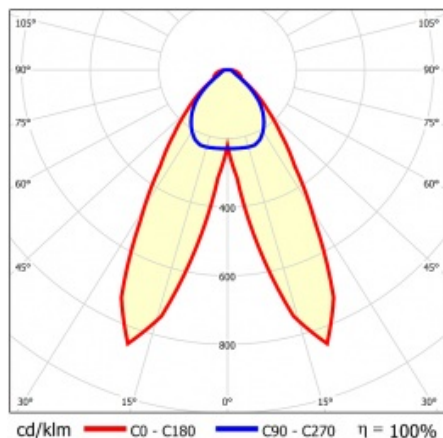

LINEA S TRACK LED 590MM 5350LM 840 II CL. DAN DALI (35W) ČERNÝ

PODROBNÁ PRODUKTOVÁ KARTA

TABULKA TECHNICKÝCH PARAMETRŮ

Jmenovitý výkon svítidla [W]:	35	Přepětová ochrana [kV]:	2
Index:	767333	Barva těla:	černá
Teplota barvy [K]:	4000	Materiál difuzoru:	PC
EAN:	5905963767333	Rozměry (V/Š/H/V) [mm]:	590/54/66
Světelný tok svítidla [lm]:	5350	Typ difuzoru:	lentikulární matrice
Zdroj světla:	LED	Materiál karoserie:	práškově lakovaná ocel
Energetická třída:	C	Odolnost proti nárazu:	IK03
Jmenovité napájecí napětí [V]:	220-240	Stupeň těsnosti:	IP20
Frekvence [Hz]:	50-60	Montážní verze:	na trať
Světelná účinnost svítidla [lm/W]:	153	Provozní teplota [°C]:	od -20 do +35
Třída ochrany:	II	Počet kusů na paletě [ks]:	320
Index podání barev (Ra):	>80	Čistá hmotnost [kg]:	0.720
SDCM:	≤ 3	Typ kategorie:	systemy
DIMM DALI:	1	Rozsah napětí AC [V]:	198-264
Životnost LED L70B50 [h]:	150000	Rozsah napětí DC[V]:	180-280
Úhel osvětlení [°]:	butterfly	Záruka [roky]:	5
Životnost LED L80B20 [h]:	100000	Certifikát CE:	74/2024
Typ vyzařování:	DAN	Manuál:	Download PDF
Životnost LED L90B10 [h] [h]:	45000	Uwagi:	RAL9005

SVĚTELNÁ KŘIVKA

Datum vytvoření karty: 06 září 2024

Výrobce si vyhrazuje právo na změny v průběhu zdokonalování výrobku a na konstrukční změny nebo modernizaci prezentovaného výrobku. Svítidlo splňuje požadavky směrnice EU ROHS 2001/65/EU. Produktový list není obchodní nabídkou. *Tolerance parametrů je +/- 10%.

Tento produkt podléhá pravidlům recyklace elektrické a elektronické zařízení

Certifikát CE - č.: 74/2024

Lena Lighting S.A.
ul. Kórnicka 52, 63-000 Środa Wielkopolska
tel. +48 61 28 60 333 (Pn-Pt, 8-16), e-mail: hello@lenalighting.pl, www.lenalighting.pl