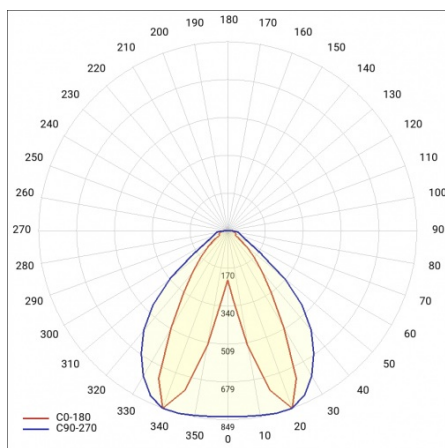

LINEA S TRACK LED 590MM 5350LM 840 II CL. DAN DALI (35W) ČERNÝ

PODROBNÁ PRODUKTOVÁ KARTA

TABULKA TECHNICKÝCH PARAMETRŮ

Jmenovitý výkon svítidla [W]:	35	Barva těla:	černá
Index:	767333	Materiál difuzoru:	PC
Teplota barvy [K]:	4000	Rozměry (V/Š/H/V) [mm]:	590/54/66
EAN:	5905963767333	Typ difuzoru:	lentikulární matrice
Světelný tok svítidla [lm]:	5350	Materiál karoserie:	práškově lakovaná ocel
Zdroj světla:	LED	Odolnost proti nárazu:	IK03
Energetická třída:	C	Stupeň těsnosti:	IP20
Jmenovité napájecí napětí [V]:	220-240	Montážní verze:	na trať
Frekvence [Hz]:	50-60	Provozní teplota [°C]:	od -20 do +35
Světelná účinnost svítidla [lm/W]:	153	Počet kusů na paletě [ks]:	320
Třída ochrany:	II	Čistá hmotnost [kg]:	0.720
Index podání barev (Ra):	>80	Typ kategorie:	systemy
SDCM:	≤ 3	Rozsah napětí AC [V]:	198-264
DIMM DALI:	ano	Rozsah napětí DC[V]:	180-280
Životnost LED L70B50 [h]:	150000	Záruka [roky]:	5
Úhel osvětlení [°]:	butterfly	Certifikát CE:	74/2024
Životnost LED L80B20 [h]:	100000	Manuál:	Download PDF
Typ vyzařování:	DAN	Uwagi:	RAL9005
Životnost LED L90B10 [h] [h]:	45000	Kategorie použití:	architektoniczne, HoReCa, objekty handlowe, industrial, sztuka i kultura
Přepětová ochrana [kV]:	2	Plik LDT:	Download

SVĚTELNÁ KŘIVKA

Datum vytvoření karty: 06 září 2024

Výrobce si vyhrazuje právo na změny v průběhu zdokonalování výrobku a na konstrukční změny nebo modernizaci prezentovaného výrobku. Svítidlo splňuje požadavky směrnice EU ROHS 2001/65/EU. Produktový list není obchodní nabídkou. *Tolerance parametrů je +/- 10%.

Tento produkt podléhá pravidlům recyklace elektrické a elektronické zařízení

Certifikát CE - č.: 74/2024

Lena Lighting S.A.
ul. Kórnicka 52, 63-000 Środa Wielkopolska
tel. +48 61 28 60 333 (Pn-Pt, 8-16), e-mail: hello@lenalighting.pl, www.lenalighting.pl