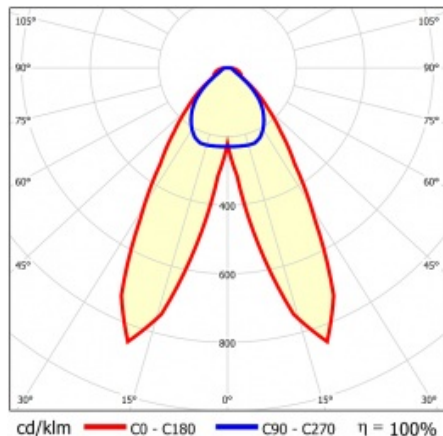

LINEA S TRACK LED 590MM 5350LM 840 II CL. DAN DALI (35W) BÍLÝ

PODROBNÁ PRODUKTOVÁ KARTA

TABULKA TECHNICKÝCH PARAMETRŮ

Jmenovitý výkon svítidla [W]:	35	Přepětová ochrana [kV]:	2
Index:	767326	Barva těla:	bílý
Teplota barvy [K]:	4000	Materiál difuzoru:	PC
EAN:	5905963767326	Rozměry (V/Š/H/V) [mm]:	590/54/66
Světelný tok svítidla [lm]:	5350	Typ difuzoru:	lentikulární matrice
Zdroj světla:	LED	Materiál karoserie:	práškově lakovaná ocel
Energetická třída:	C	Odolnost proti nárazu:	IK03
Jmenovité napájecí napětí [V]:	220-240	Stupeň těsnosti:	IP20
Frekvence [Hz]:	50-60	Montážní verze:	na trať
Světelná účinnost svítidla [lm/W]:	153	Provozní teplota [°C]:	od -20 do +35
Třída ochrany:	II	Počet kusů na paletě [ks]:	320
Index podání barev (Ra):	>80	Čistá hmotnost [kg]:	0.720
SDCM:	≤ 3	Typ kategorie:	systemy
DIMM DALI:	1	Rozsah napětí AC [V]:	198-264
Životnost LED L70B50 [h]:	150000	Rozsah napětí DC[V]:	180-280
Úhel osvětlení [°]:	butterfly	Záruka [roky]:	5
Životnost LED L80B20 [h]:	100000	Certifikát CE:	74/2024
Typ vyzařování:	DAN	Manuál:	Download PDF
Životnost LED L90B10 [h] [h]:	45000	Uwagi:	RAL9016

SVĚTELNÁ KŘIVKA

Datum vytvoření karty: 06 září 2024

Výrobce si vyhrazuje právo na změny v průběhu zdokonalování výrobku a na konstrukční změny nebo modernizaci prezentovaného výrobku. Svítidlo splňuje požadavky směrnice EU ROHS 2001/65/EU. Produktový list není obchodní nabídkou. *Tolerance parametrů je +/- 10%.

Tento produkt podléhá pravidlům recyklace elektrické a elektronické zařízení

Certifikát CE - č.: 74/2024

Lena Lighting S.A.
ul. Kórnicka 52, 63-000 Środa Wielkopolska
tel. +48 61 28 60 333 (Pn-Pt, 8-16), e-mail: hello@lenalighting.pl, www.lenalighting.pl