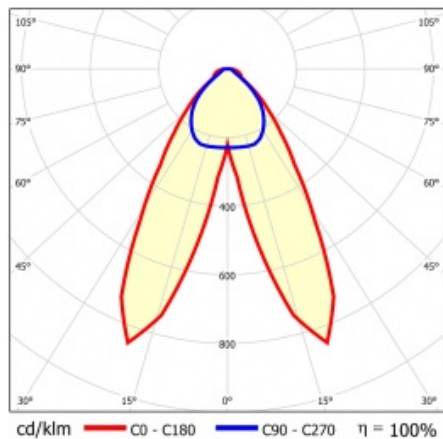

LINEA S TRACK LED 590MM 5350LM 840 II CL. DAN (35W) BÍLÝ

PODROBNÁ PRODUKTOVÁ KARTA

TABULKA TECHNICKÝCH PARAMETRŮ

Index:	767319	Materiál karoserie:	práškově lakovaná ocel
EAN:	5905963767319	Barva těla:	bílý
Zdroj světla:	LED	Rozměry (V/Š/H/V) [mm]:	590/54/66
Jmenovitý výkon svítidla [W]:	35	Odolnost proti nárazu:	IK03
Jmenovité napájecí napětí [V]:	220-240	Stupeň těsnosti:	IP20
Frekvence [Hz]:	50-60	Montážní verze:	do lišty
Světelný tok svítidla [lm]:	5350	Provozní teplota [°C]:	od -20 do +35
Světelná účinnost svítidla [lm/W]:	153	Počet kusů na paletě [ks]:	320
Energetická třída:	C	Čistá hmotnost [kg]:	0.720
Třída ochrany:	II	Typ kategorie:	svítidla a lineární systémy
Teplota barvy [K]:	4000	Rozsah napětí AC [V]:	176-264
Index podání barev (Ra) >:	80	Rozsah napětí DC[V]:	176-280
SDCM:	3	Záruka [roky]:	5
Životnost LED L70B50 [h]:	150000	Certifikát CE:	83/2026
Životnost LED L80B10 [h]:	100000	Manuál:	Download PDF
Životnost LED L90B10 [h] [h]:	45000	Environmentální deklarace (EPD):	869/2025
Úhel osvětlení [°]:	butterfly	Připomínky:	RAL9016
Typ vyzařování:	DAN	Kategorie použití:	osvětlení architektoniczne, osvětlení HoReCa, industrial, osvětlení sklepowe
Přepětová ochrana [kV]:	2	Znak D:	ano
Materiál difuzoru:	PC	Certifikáty ISO:	9001:2015, 14001:2015, 45001:2018, 50001:2018
Typ difuzoru:	lentikulární matrice	Plik LDT:	Download

SVĚTELNÁ KŘIVKA

Datum vytvoření karty: 16 prosinec 2025

Výrobce si vyhrazuje právo na změny v průběhu zdokonalování výrobku a na konstrukční změny nebo modernizaci prezentovaného výrobku. Svítidlo splňuje požadavky směrnice EU ROHS 2001/65/EU. Produktový list není obchodní nabídkou. *Tolerance parametrů je +/- 10%.

Tento produkt podléhá pravidlům recyklace elektrické a elektronické zařízení

Certifikát CE - č.: 83/2026

Lena Lighting S.A.
ul. Kórnicka 52, 63-000 Środa Wielkopolska
tel. +48 61 28 60 333 (Pn-Pt, 8-16), e-mail: hello@lenalighting.pl, www.lenalighting.pl