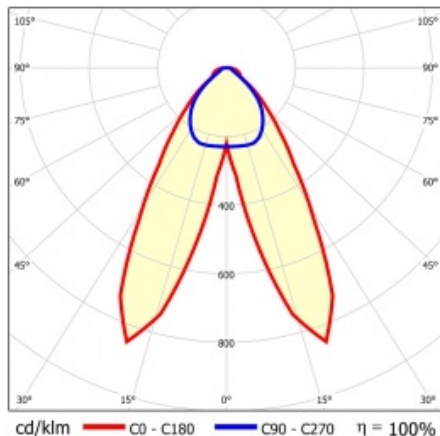

LINEA S TRACK LED 590MM 5350LM 840 II CL. DAN (35W) BÍLÝ

PODROBNÁ PRODUKTOVÁ KARTA

TABULKA TECHNICKÝCH PARAMETRŮ

Jmenovitý výkon svítidla [W]:	35	Barva těla:	bílý
Index:	767319	Materiál difuzoru:	PC
Teplota barvy [K]:	4000	Rozměry (V/Š/H/V) [mm]:	590/54/66
EAN:	5905963767319	Typ difuzoru:	lentikulární matrice
Světelný tok svítidla [lm]:	5350	Materiál karoserie:	práškově lakovaná ocel
Zdroj světla:	LED	Odolnost proti nárazu:	IK03
Energetická třída:	C	Stupeň těsnosti:	IP20
Jmenovité napájecí napětí [V]:	220-240	Montážní verze:	na trať
Frekvence [Hz]:	50-60	Provozní teplota [°C]:	od -20 do +35
Světelná účinnost svítidla [lm/W]:	153	Počet kusů na paletě [ks]:	320
Třída ochrany:	II	Čistá hmotnost [kg]:	0.720
Index podání barev (Ra):	>80	Typ kategorie:	systémy
SDCM:	≤ 3	Rozsah napětí AC [V]:	176-264
Životnost LED L70B50 [h]:	150000	Rozsah napětí DC[V]:	176-280
Úhel osvětlení [°]:	butterfly	Záruka [roky]:	5
Životnost LED L80B20 [h]:	100000	Certifikát CE:	74/2024
Typ vyzařování:	DAN	Manuál:	Download PDF
Životnost LED L90B10 [h] [h]:	45000	Uwagi:	RAL9016
Přepětíová ochrana [kV]:	2	Kategorie použití:	architektoniczne, HoReCa, objekty handlowe, industrial, sztuka i kultura

SVĚTELNÁ KŘIVKA

Datum vytvoření karty: 06 září 2024

Výrobce si vyhrazuje právo na změny v průběhu zdokonalování výrobku a na konstrukční změny nebo modernizaci prezentovaného výrobku. Svítidlo splňuje požadavky směrnice EU ROHS 2001/65/EU. Produktový list není obchodní nabídkou. *Tolerance parametrů je +/- 10%.

Tento produkt podléhá pravidlům recyklace elektrické a elektronické zařízení

Certifikát CE - č.: 74/2024

Lena Lighting S.A.
ul. Kórnicka 52, 63-000 Środa Wielkopolska
tel. +48 61 28 60 333 (Pn-Pt, 8-16), e-mail: hello@lenalighting.pl, www.lenalighting.pl