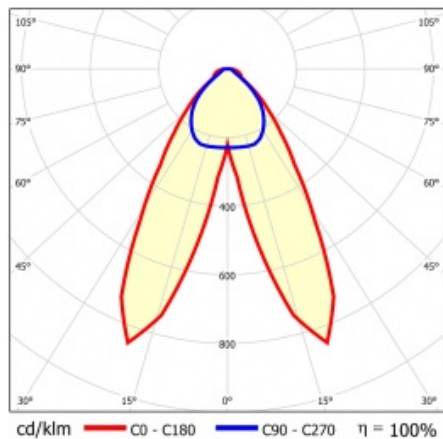

LINEA S TRACK LED 1175MM 10400LM 840 II CL. DAN (69W) BÍLÝ

PODROBNÁ PRODUKTOVÁ KARTA

TABULKA TECHNICKÝCH PARAMETRŮ

Index:	767265	Materiál karosérie:	práškově lakovaná ocel
EAN:	5905963767265	Barva těla:	bílý
Zdroj světla:	LED	Rozměry (V/Š/H/V) [mm]:	1175/54/66
Jmenovitý výkon svítidla [W]:	69	Odolnost proti nárazu:	IK03
Jmenovité napájecí napětí [V]:	220-240	Stupeň těsnosti:	IP20
Frekvence [Hz]:	50-60	Montážní verze:	do lišty
Světelný tok svítidla [lm]:	10400	Provozní teplota [°C]:	od -20 do +35
Světelná účinnost svítidla [lm/W]:	151	Počet kusů na paletě [ks]:	150
Energetická třída:	C	Čistá hmotnost [kg]:	1.200
Třída ochrany:	II	Typ kategorie:	svítidla a lineární systémy
Teplota barvy [K]:	4000	Rozsah napětí AC [V]:	176-264
Index podání barev (Ra) >:	80	Rozsah napětí DC[V]:	176-280
SDCM:	3	Záruka [roky]:	5
Životnost LED L70B50 [h]:	150000	Certifikát CE:	74/2024
Životnost LED L80B10 [h]:	100000	Manuál:	Download PDF
Životnost LED L90B10 [h]:	45000	Environmentální deklaráce (EPD):	869/2025
Úhel osvětlení [°]:	butterfly	Připomínky:	RAL9016
Typ vyzařování:	DAN	Kategorie použití:	osvětlení architektoniczne, osvětlení HoReCa, industrial, osvětlení sklepowe
Přepětová ochrana [kV]:	2	Znak D:	ano
Materiál difuzoru:	PC	Certifikáty ISO:	9001:2015, 14001:2015, 45001:2018, 50001:2018
Typ difuzoru:	lentikulární matrice	Plik LDT:	Download

SVĚTELNÁ KŘIVKA

Datum vytvoření karty: 16 prosinec 2025

Výrobce si vyhrazuje právo na změny v průběhu zdokonalování výrobku a na konstrukční změny nebo modernizaci prezentovaného výrobku. Svítidlo splňuje požadavky směrnice EU ROHS 2001/65/EU. Produktový list není obchodní nabídkou. *Tolerance parametrů je +/- 10%.

Tento produkt podléhá pravidlům recyklace elektrické a elektronické zařízení

Certifikát CE - č.: 74/2024

Lena Lighting S.A.
ul. Kórnicka 52, 63-000 Środa Wielkopolska
tel. +48 61 28 60 333 (Pn-Pt, 8-16), e-mail: hello@lenalighting.pl, www.lenalighting.pl