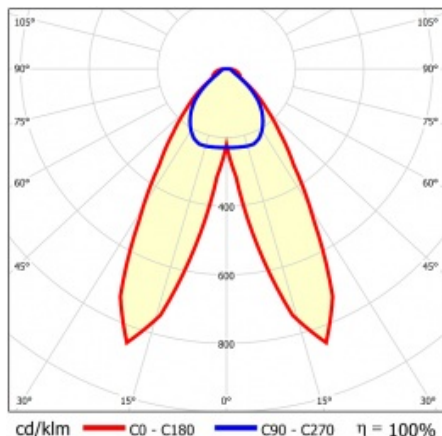

LINEA S TRACK LED 1175MM 9300LM 840 II CL. DAN (61W) BÍLÝ

PODROBNÁ PRODUKTOVÁ KARTA

TABULKA TECHNICKÝCH PARAMETRŮ

Index:	767258	Materiál karoserie:	práškově lakovaná ocel
EAN:	5905963767258	Barva těla:	bílý
Zdroj světla:	LED	Rozměry (V/Š/H/V) [mm]:	1175/54/66
Jmenovitý výkon svítidla [W]:	61	Odolnost proti nárazu:	IK03
Jmenovité napájecí napětí [V]:	220-240	Stupeň těsnosti:	IP20
Frekvence [Hz]:	50-60	Montážní verze:	do lišty
Světelný tok svítidla [lm]:	9300	Provozní teplota [°C]:	od -20 do +35
Světelná účinnost svítidla [lm/W]:	152	Počet kusů na paletě [ks]:	150
Energetická třída:	C	Čistá hmotnost [kg]:	1.200
Třída ochrany:	II	Typ kategorie:	svítidla a lineární systémy
Teplota barvy [K]:	4000	Rozsah napětí AC [V]:	176-264
Index podání barev (Ra) >:	80	Rozsah napětí DC[V]:	176-280
SDCM:	3	Záruka [roky]:	5
Životnost LED L70B50 [h]:	150000	Certifikát CE:	74/2024
Životnost LED L80B10 [h]:	100000	Manuál:	Download PDF
Životnost LED L90B10 [h] [h]:	45000	Environmentální deklaráce (EPD):	869/2025
Úhel osvětlení [°]:	butterfly	Připomínky:	RAL9016
Typ vyzařování:	DAN	Kategorie použití:	osvětlení architektoniczne, osvětlení HoReCa, industrial, osvětlení sklepowe
Přepětová ochrana [kV]:	2	Znak D:	ano
Materiál difuzoru:	PC	Certifikáty ISO:	9001:2015, 14001:2015, 45001:2018, 50001:2018
Typ difuzoru:	lentikulární matrice	Plik LDT:	Download

SVĚTELNÁ KŘIVKA

Datum vytvoření karty: 16 prosinec 2025

Výrobce si vyhrazuje právo na změny v průběhu zdokonalování výrobku a na konstrukční změny nebo modernizaci prezentovaného výrobku. Svítidlo splňuje požadavky směrnice EU ROHS 2001/65/EU. Produktový list není obchodní nabídkou. *Tolerance parametrů je +/- 10%.

Tento produkt podléhá pravidlům recyklace elektrické a elektronické zařízení

Certifikát CE - č.: 74/2024

Lena Lighting S.A.
ul. Kórnicka 52, 63-000 Środa Wielkopolska
tel. +48 61 28 60 333 (Pn-Pt, 8-16), e-mail: hello@lenalighting.pl, www.lenalighting.pl