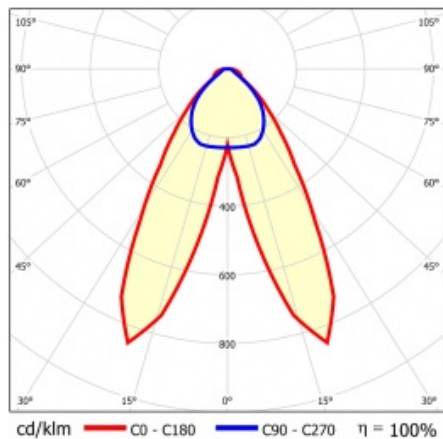

LINEA S TRACK LED 1175MM 9300LM 840 II CL. DAN (61W) BÍLÝ

PODROBNÁ PRODUKTOVÁ KARTA

TABULKA TECHNICKÝCH PARAMETRŮ

Index:	767258	Materiál karosérie:	práškově lakovaná ocel
EAN:	5905963767258	Barva těla:	bílý
Zdroj světla:	LED	Rozměry (V/Š/H/V) [mm]:	1175/54/66
Jmenovitý výkon svítidla [W]:	61	Odolnost proti nárazu:	IK03
Jmenovité napájecí napětí [V]:	220-240	Stupeň těsnosti:	IP20
Frekvence [Hz]:	50-60	Montážní verze:	do lišty
Světelný tok svítidla [lm]:	9300	Provozní teplota [°C]:	od -20 do +35
Světelná účinnost svítidla [lm/W]:	152	Počet kusů na paletě [ks]:	150
Energetická třída:	C	Čistá hmotnost [kg]:	1.200
Třída ochrany:	II	Typ kategorie:	svítidla a lineární systémy
Teplota barvy [K]:	4000	Rozsah napětí AC [V]:	176-264
Index podání barev (Ra) >:	80	Rozsah napětí DC[V]:	176-280
SDCM:	3	Záruka [roky]:	5
Životnost LED L70B50 [h]:	150000	Certifikát CE:	83/2026
Životnost LED L80B10 [h]:	100000	Manuál:	Download PDF
Životnost LED L90B10 [h] [h]:	45000	Environmentální deklarace (EPD):	869/2025
Úhel osvětlení [°]:	butterfly	Připomínky:	RAL9016
Typ vyzařování:	DAN	Kategorie použití:	osvětlenie architektoniczne, osvětlenie HoReCa, industrial, osvětlenie sklepowe
Přepětová ochrana [kV]:	2	Znak D:	ano
Materiál difuzoru:	PC	Certifikáty ISO:	9001:2015, 14001:2015, 45001:2018, 50001:2018
Typ difuzoru:	lentikulární matrice	Plik LDT:	Download

SVĚTELNÁ KŘIVKA

Datum vytvoření karty: 16 prosinec 2025

Výrobce si vyhrazuje právo na změny v průběhu zdokonalování výrobku a na konstrukční změny nebo modernizaci prezentovaného výrobku. Svítidlo splňuje požadavky směrnice EU ROHS 2001/65/EU. Produktový list není obchodní nabídkou. *Tolerance parametrů je +/- 10%.

Tento produkt podléhá pravidlům recyklace elektrické a elektronické zařízení

Certifikát CE - č.: 83/2026

Lena Lighting S.A.
ul. Kórnicka 52, 63-000 Środa Wielkopolska
tel. +48 61 28 60 333 (Pn-Pt, 8-16), e-mail: hello@lenalighting.pl, www.lenalighting.pl