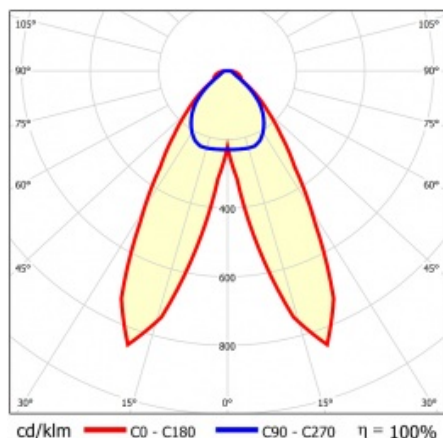

LINEA S TRACK LED 1175MM 9300LM 840 II CL. DAN (61W) BÍLÝ

PODROBNÁ PRODUKTOVÁ KARTA

TABULKA TECHNICKÝCH PARAMETRŮ

Index:	767258	Materiál karoserie:	práškově lakovaná ocel
EAN:	5905963767258	Barva těla:	bílý
Zdroj světla:	LED	Rozměry (V/Š/H/V) [mm]:	1175/54/66
Jmenovitý výkon svítidla [W]:	61	Odolnost proti nárazu:	IK03
Jmenovité napájecí napětí [V]:	220-240	Stupeň těsnosti:	IP20
Frekvence [Hz]:	50-60	Montážní verze:	do lišty
Světelný tok svítidla [lm]:	9300	Provozní teplota [°C]:	od -20 do +35
Světelná účinnost svítidla [lm/W]:	152	Počet kusů na paletě [ks]:	150
Energetická třída:	C	Čistá hmotnost [kg]:	1.200
Třída ochrany:	II	Typ kategorie:	svítidla a lineární systémy
Teplota barvy [K]:	4000	Rozsah napětí AC [V]:	176-264
Index podání barev (Ra) >:	80	Rozsah napětí DC[V]:	176-280
SDCM:	3	Záruka [roky]:	5
Životnost LED L70B50 [h]:	150000	Certifikát CE:	74/2024
Životnost LED L80B10 [h]:	100000	Manuál:	Download PDF
Životnost LED L90B10 [h]:	45000	Environmentální deklarace (EPD):	869/2025
Úhel osvětlení [°]:	butterfly	Připomínky:	RAL9016
Typ vyzařování:	DAN	Kategorie použití:	osvětlení architektoniczne, osvětlení HoReCa, industrial, osvětlení sklepowe
Přepětová ochrana [kV]:	2	Znak D:	ano
Materiál difuzoru:	PC	Certifikáty ISO:	9001:2015, 14001:2015, 45001:2018, 50001:2018
Typ difuzoru:	lentikulární matrice	Plik LDT:	Download

SVĚTELNÁ KŘIVKA

Datum vytvoření karty: 16 prosinec 2025

Výrobce si vyhrazuje právo na změny v průběhu zdokonalování výrobku a na konstrukční změny nebo modernizaci prezentovaného výrobku. Svítidlo splňuje požadavky směrnice EU ROHS 2001/65/EU. Produktový list není obchodní nabídkou. *Tolerance parametrů je +/- 10%.

Tento produkt podléhá pravidlům recyklace elektrické a elektronické zařízení

Certifikát CE - č.: 74/2024

Lena Lighting S.A.
ul. Kórnicka 52, 63-000 Środa Wielkopolska
tel. +48 61 28 60 333 (Pn-Pt, 8-16), e-mail: hello@lenalighting.pl, www.lenalighting.pl