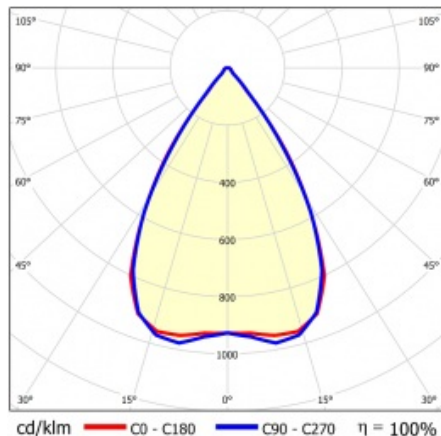

LINEA S TRACK LED 590MM 5600LM 840 II CL. SN DALI (35W) BÍLÝ

PODROBNÁ PRODUKTOVÁ KARTA

TABULKA TECHNICKÝCH PARAMETRŮ

Jmenovitý výkon svítidla [W]:	35	Přepětová ochrana [kV]:	2
Index:	766930	Barva těla:	bílý
Teplota barvy [K]:	4000	Materiál difuzoru:	PC
EAN:	5905963766930	Rozměry (V/Š/H/V) [mm]:	590/54/66
Světelný tok svítidla [lm]:	5600	Typ difuzoru:	lentikulární matrice
Zdroj světla:	LED	Materiál karoserie:	práškově lakovaná ocel
Energetická třída:	B	Odolnost proti nárazu:	IK03
Jmenovité napájecí napětí [V]:	220-240	Stupeň těsnosti:	IP20
Frekvence [Hz]:	50-60	Montážní verze:	na trať
Světelná účinnost svítidla [lm/W]:	160	Provozní teplota [°C]:	od -20 do +35
Třída ochrany:	II	Počet kusů na paletě [ks]:	320
Index podání barev (Ra):	>80	Čistá hmotnost [kg]:	0.720
SDCM:	≤ 3	Typ kategorie:	systemy
DIMM DALI:	1	Rozsah napětí AC [V]:	198-264
Životnost LED L70B50 [h]:	150000	Rozsah napětí DC[V]:	180-280
Úhel osvětlení [°]:	65	Záruka [roky]:	5
Životnost LED L80B20 [h]:	100000	Certifikát CE:	74/2024
Typ vyzařování:	SN	Manuál:	Download PDF
Životnost LED L90B10 [h] [h]:	45000	Uwagi:	RAL9016

SVĚTELNÁ KŘIVKA

Datum vytvoření karty: 06 září 2024

Výrobce si vyhrazuje právo na změny v průběhu zdokonalování výrobku a na konstrukční změny nebo modernizaci prezentovaného výrobku. Svítidlo splňuje požadavky směrnice EU ROHS 2001/65/EU. Produktový list není obchodní nabídkou. *Tolerance parametrů je +/- 10%.

Tento produkt podléhá pravidlům recyklace elektrické a elektronické zařízení

Certifikát CE - č.: 74/2024

Lena Lighting S.A.
ul. Kórnicka 52, 63-000 Środa Wielkopolska
tel. +48 61 28 60 333 (Pn-Pt, 8-16), e-mail: hello@lenalighting.pl, www.lenalighting.pl