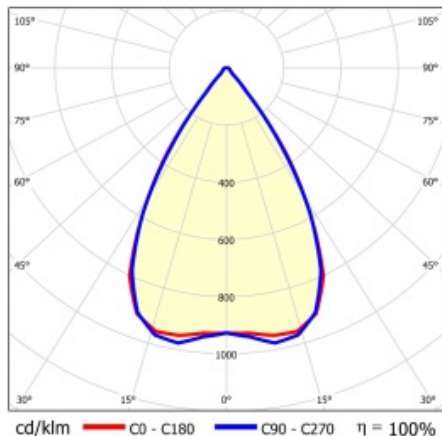

LINEA S TRACK LED 590MM 4350LM 840 II CL. SN (27W) BÍLÝ

PODROBNÁ PRODUKTOVÁ KARTA

TABULKA TECHNICKÝCH PARAMETRŮ

Jmenovitý výkon svítidla [W]:	27	Přepětová ochrana [kV]:	2
Index:	766909	Barva těla:	bílý
Teplota barvy [K]:	4000	Materiál difuzoru:	PC
EAN:	5905963766909	Rozměry (V/Š/H/V) [mm]:	590/54/66
Světelný tok svítidla [lm]:	4350	Typ difuzoru:	lentikulární matrice
Zdroj světla:	LED	Materiál karoserie:	práškově lakovaná ocel
Energetická třída:	B	Odolnost proti nárazu:	IK03
Jmenovité napájecí napětí [V]:	220-240	Stupeň těsnosti:	IP20
Frekvence [Hz]:	50-60	Montážní verze:	na trať
Světelná účinnost svítidla [lm/W]:	161	Provozní teplota [°C]:	od -20 do +35
Třída ochrany:	II	Počet kusů na paletě [ks]:	320
Index podání barev (Ra):	>80	Čistá hmotnost [kg]:	0.720
SDCM:	≤ 3	Typ kategorie:	systemy
Životnost LED L70B50 [h]:	150000	Rozsah napětí AC [V]:	176-264
Úhel osvětlení [°]:	65	Rozsah napětí DC[V]:	176-280
Životnost LED L80B20 [h]:	100000	Záruka [roky]:	5
Typ vyzařování:	SN	Certifikát CE:	74/2024
Životnost LED L90B10 [h] [h]:	45000	Manuál:	Download PDF
		Uwagi:	RAL9016

SVĚTELNÁ KŘIVKA

Datum vytvoření karty: 06 září 2024

Výrobce si vyhrazuje právo na změny v průběhu zdokonalování výrobku a na konstrukční změny nebo modernizaci prezentovaného výrobku. Svítidlo splňuje požadavky směrnice EU ROHS 2001/65/EU. Produktový list není obchodní nabídkou. *Tolerance parametrů je +/- 10%.

Tento produkt podléhá pravidlům recyklace elektrické a elektronické zařízení

Certifikát CE - č.: 74/2024

Lena Lighting S.A.
ul. Kórnicka 52, 63-000 Środa Wielkopolska
tel. +48 61 28 60 333 (Pn-Pt, 8-16), e-mail: hello@lenalighting.pl, www.lenalighting.pl