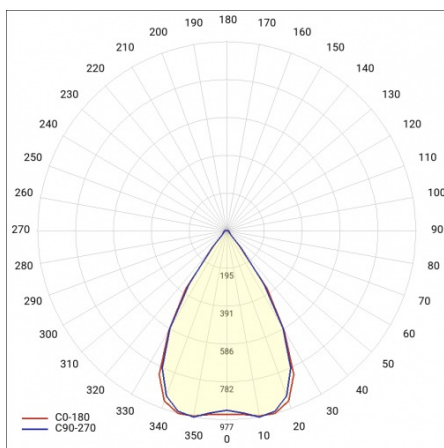

LINEA S TRACK LED 1175MM 6350LM 840 II CL. SN DALI (39W) BÍLÝ

PODROBNÁ PRODUKTOVÁ KARTA

TABULKA TECHNICKÝCH PARAMETRŮ

Jmenovitý výkon svítidla [W]:	39	Barva těla:	bílý
Index:	766855	Materiál difuzoru:	PC
Teplota barvy [K]:	4000	Rozměry (V/Š/H/V) [mm]:	1175/54/66
EAN:	5905963766855	Typ difuzoru:	lentikulární matrice
Světelný tok svítidla [lm]:	6350	Materiál karoserie:	práškově lakovaná ocel
Zdroj světla:	LED	Odolnost proti nárazu:	IK03
Energetická třída:	B	Stupeň těsnosti:	IP20
Jmenovité napájecí napětí [V]:	220-240	Montážní verze:	na trať
Frekvence [Hz]:	50-60	Provozní teplota [°C]:	od -20 do +35
Světelná účinnost svítidla [lm/W]:	163	Počet kusů na paletě [ks]:	150
Třída ochrany:	II	Čistá hmotnost [kg]:	1.200
Index podání barev (Ra):	>80	Typ kategorie:	systémy
SDCM:	≤ 3	Rozsah napětí AC [V]:	198-264
DIMM DALI:	ano	Rozsah napětí DC[V]:	180-280
Životnost LED L70B50 [h]:	150000	Záruka [roky]:	5
Úhel osvětlení [°]:	65	Certifikát CE:	74/2024
Životnost LED L80B20 [h]:	100000	Manuál:	Download PDF
Typ vyzařování:	SN	Uwagi:	RAL9016
Životnost LED L90B10 [h] [h]:	45000	Kategorie použití:	architektoniczne, HoReCa, objekty handlowe, industrial, sztuka i kultura
Přepětová ochrana [kV]:	2	Plik LDT:	Download

SVĚTELNÁ KŘIVKA

Datum vytvoření karty: 06 září 2024

Výrobce si vyhrazuje právo na změny v průběhu zdokonalování výrobku a na konstrukční změny nebo modernizaci prezentovaného výrobku. Svítidlo splňuje požadavky směrnice EU ROHS 2001/65/EU. Produktový list není obchodní nabídkou. *Tolerance parametrů je +/- 10%.

Tento produkt podléhá pravidlům recyklace elektrické a elektronické zařízení

Certifikát CE - č.: 74/2024

Lena Lighting S.A.
ul. Kórnicka 52, 63-000 Środa Wielkopolska
tel. +48 61 28 60 333 (Pn-Pt, 8-16), e-mail: hello@lenalighting.pl, www.lenalighting.pl