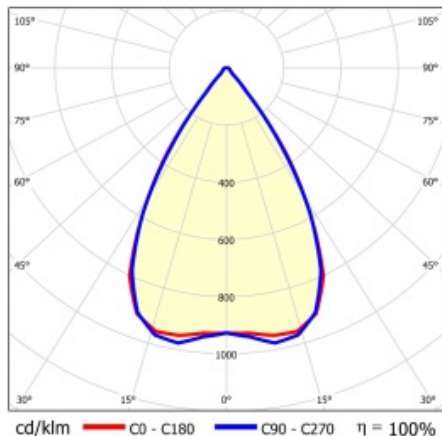

LINEA S TRACK LED 1175MM 6350LM 840 II CL. SN (39W) BÍLÝ

PODROBNÁ PRODUKTOVÁ KARTA

TABULKA TECHNICKÝCH PARAMETRŮ

Jmenovitý výkon svítidla [W]:	39	Barva těla:	bílý
Index:	766848	Materiál difuzoru:	PC
Teplota barvy [K]:	4000	Rozměry (V/Š/H/V) [mm]:	1175/54/66
EAN:	5905963766848	Typ difuzoru:	lentikulární matrice
Světelný tok svítidla [lm]:	6350	Materiál karoserie:	práškově lakovaná ocel
Zdroj světla:	LED	Odolnost proti nárazu:	IK03
Energetická třída:	B	Stupeň těsnosti:	IP20
Jmenovité napájecí napětí [V]:	220-240	Montážní verze:	na trať
Frekvence [Hz]:	50-60	Provozní teplota [°C]:	od -20 do +35
Světelná účinnost svítidla [lm/W]:	163	Počet kusů na paletě [ks]:	150
Třída ochrany:	II	Čistá hmotnost [kg]:	1.200
Index podání barev (Ra):	>80	Typ kategorie:	systémy
SDCM:	≤ 3	Rozsah napětí AC [V]:	176-264
Životnost LED L70B50 [h]:	150000	Rozsah napětí DC[V]:	176-280
Úhel osvětlení [°]:	65	Záruka [roky]:	5
Životnost LED L80B20 [h]:	100000	Certifikát CE:	74/2024
Typ vyzařování:	SN	Manuál:	Download PDF
Životnost LED L90B10 [h] [h]:	45000	Uwagi:	RAL9016
Přepětová ochrana [kV]:	2	Kategorie použití:	architektoniczne, HoReCa, objekty handlowe, industrial, sztuka i kultura

SVĚTELNÁ KŘIVKA

Datum vytvoření karty: 06 září 2024

Výrobce si vyhrazuje právo na změny v průběhu zdokonalování výrobku a na konstrukční změny nebo modernizaci prezentovaného výrobku. Svítidlo splňuje požadavky směrnice EU ROHS 2001/65/EU. Produktový list není obchodní nabídkou. *Tolerance parametrů je +/- 10%.

Tento produkt podléhá pravidlům recyklace elektrické a elektronické zařízení

Certifikát CE - č.: 74/2024

Lena Lighting S.A.
ul. Kórnicka 52, 63-000 Środa Wielkopolska
tel. +48 61 28 60 333 (Pn-Pt, 8-16), e-mail: hello@lenalighting.pl, www.lenalighting.pl