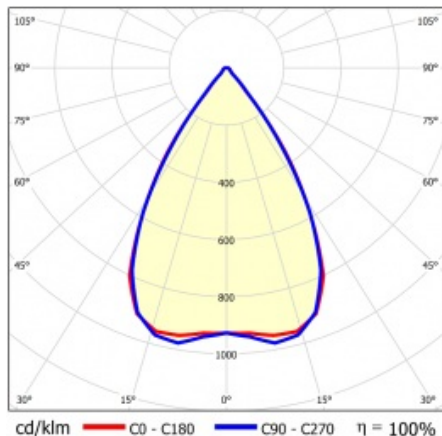

LINEA S TRACK LED 1175MM 6350LM 840 II CL. SN (39W) BÍLÝ

PODROBNÁ PRODUKTOVÁ KARTA

TABULKA TECHNICKÝCH PARAMETRŮ

Jmenovitý výkon svítidla [W]:	39	Přepětová ochrana [kV].:	2
Index:	766848	Barva těla:	bílý
Teplota barvy [K]:	4000	Materiál difuzoru:	PC
EAN:	5905963766848	Rozměry (V/Š/H/V) [mm]:	1175/54/66
Světelný tok svítidla [lm]:	6350	Typ difuzoru:	lentikulární matrice
Zdroj světla:	LED	Materiál karoserie:	práškově lakovaná ocel
Energetická třída:	B	Odolnost proti nárazu:	IK03
Jmenovité napájecí napětí [V]:	220-240	Stupeň těsnosti:	IP20
Frekvence [Hz]:	50-60	Montážní verze:	na trať
Světelná účinnost svítidla [lm/W]:	163	Provozní teplota [°C]:	od -20 do +35
Třída ochrany:	II	Počet kusů na paletě [ks]:	150
Index podání barev (Ra):	>80	Čistá hmotnost [kg]:	1.200
SDCM:	≤ 3	Typ kategorie:	systemy
Životnost LED L70B50 [h]:	150000	Rozsah napětí AC [V]:	176-264
Úhel osvětlení [°]:	65	Rozsah napětí DC[V]:	176-280
Životnost LED L80B20 [h]:	100000	Záruka [roky]:	5
Typ vyzařování:	SN	Certifikát CE:	74/2024
Životnost LED L90B10 [h] [h]:	45000	Manuál:	Download PDF
		Uwagi:	RAL9016

SVĚTELNÁ KŘIVKA

Datum vytvoření karty: 06 září 2024

Výrobce si vyhrazuje právo na změny v průběhu zdokonalování výrobku a na konstrukční změny nebo modernizaci prezentovaného výrobku. Svítidlo splňuje požadavky směrnice EU ROHS 2001/65/EU. Produktový list není obchodní nabídkou. *Tolerance parametrů je +/- 10%.

Tento produkt podléhá pravidlům recyklace elektrické a elektronické zařízení

Certifikát CE - č.: 74/2024

Lena Lighting S.A.
ul. Kórnicka 52, 63-000 Środa Wielkopolska
tel. +48 61 28 60 333 (Pn-Pt, 8-16), e-mail: hello@lenalighting.pl, www.lenalighting.pl