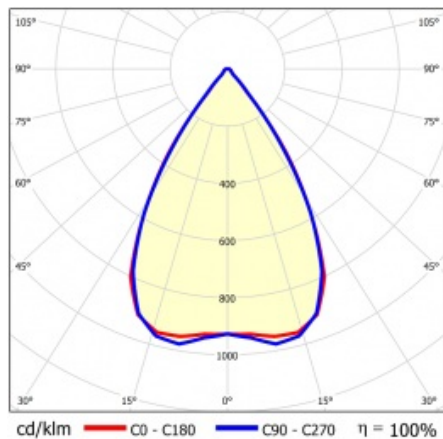

LINEA S TRACK LED 1175MM 6350LM 840 II CL. SN (39W) BÍLÝ

PODROBNÁ PRODUKTOVÁ KARTA

TABULKA TECHNICKÝCH PARAMETRŮ

Index:	766848	Materiál karoserie:	práškově lakovaná ocel
EAN:	5905963766848	Barva těla:	bílý
Zdroj světla:	LED	Rozměry (V/Š/H/V) [mm]:	1175/54/66
Jmenovitý výkon svítidla [W]:	39	Odolnost proti nárazu:	IK03
Jmenovité napájecí napětí [V]:	220-240	Stupeň těsnosti:	IP20
Frekvence [Hz]:	50-60	Montážní verze:	do lišty
Světelný tok svítidla [lm]:	6350	Provozní teplota [°C]:	od -20 do +35
Světelná účinnost svítidla [lm/W]:	163	Počet kusů na paletě [ks]:	150
Energetická třída:	B	Čistá hmotnost [kg]:	1.200
Třída ochrany:	II	Typ kategorie:	svítidla a lineární systémy
Teplota barvy [K]:	4000	Rozsah napětí AC [V]:	176-264
Index podání barev (Ra) >:	80	Rozsah napětí DC[V]:	176-280
SDCM:	3	Záruka [roky]:	5
Životnost LED L70B50 [h]:	150000	Certifikát CE:	83/2026
Životnost LED L80B10 [h]:	100000	Manuál:	Download PDF
Životnost LED L90B10 [h]:	45000	Environmentální deklarace (EPD):	869/2025
Úhel osvětlení [°]:	65	Připomínky:	RAL9016
Typ vyzařování:	SN	Kategorie použití:	osvětlení architektoniczne, osvětlení HoReCa, industrial, osvětlení sklepowe
Přepětová ochrana [kV]:	2	Znak D:	ano
Materiál difuzoru:	PC	Certifikáty ISO:	9001:2015, 14001:2015, 45001:2018, 50001:2018
Typ difuzoru:	lentikulární matrice	Plik LDT:	Download

SVĚTELNÁ KŘIVKA

Datum vytvoření karty: 16 prosinec 2025

Výrobce si vyhrazuje právo na změny v průběhu zdokonalování výrobku a na konstrukční změny nebo modernizaci prezentovaného výrobku. Svítidlo splňuje požadavky směrnice EU ROHS 2001/65/EU. Produktový list není obchodní nabídkou. *Tolerance parametrů je +/- 10%.

Tento produkt podléhá pravidlům recyklace elektrické a elektronické zařízení

Certifikát CE - č.: 83/2026

Lena Lighting S.A.
ul. Kórnicka 52, 63-000 Środa Wielkopolska
tel. +48 61 28 60 333 (Pn-Pt, 8-16), e-mail: hello@lenalighting.pl, www.lenalighting.pl