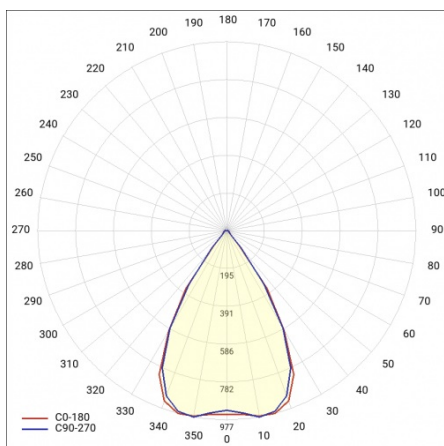

LINEA S TRACK LED 590MM 1900LM 840 II CL. SN (11W) BÍLÝ

PODROBNÁ PRODUKTOVÁ KARTA

TABULKA TECHNICKÝCH PARAMETRŮ

Jmenovitý výkon svítidla [W]:	11	Barva těla:	bílý
Index:	766831	Materiál difuzoru:	PC
Teplota barvy [K]:	4000	Rozměry (V/Š/H/V) [mm]:	590/54/66
EAN:	5905963766831	Typ difuzoru:	lentikulární matrice
Světelný tok svítidla [lm]:	1900	Materiál karoserie:	práškově lakovaná ocel
Zdroj světla:	LED	Odolnost proti nárazu:	IK03
Energetická třída:	B	Stupeň těsnosti:	IP20
Jmenovité napájecí napětí [V]:	220-240	Montážní verze:	na trať
Frekvence [Hz]:	50-60	Provozní teplota [°C]:	od -20 do +35
Světelná účinnost svítidla [lm/W]:	173	Počet kusů na paletě [ks]:	320
Třída ochrany:	II	Čistá hmotnost [kg]:	0.720
Index podání barev (Ra):	>80	Typ kategorie:	systemy
SDCM:	≤ 3	Rozsah napětí AC [V]:	176-264
Životnost LED L70B50 [h]:	150000	Rozsah napětí DC[V]:	176-280
Úhel osvětlení [°]:	65	Záruka [roky]:	5
Životnost LED L80B20 [h]:	100000	Certifikát CE:	74/2024
Typ vyzařování:	SN	Manuál:	Download PDF
Životnost LED L90B10 [h] [h]:	45000	Uwagi:	RAL9016
Přepětová ochrana [kV]:	2	Kategorie použití:	architektoniczne, HoReCa, objekty handlowe, industrial, sztuka i kultura
		Plik LDT:	Download

SVĚTELNÁ KŘIVKA

Datum vytvoření karty: 06 září 2024

Výrobce si vyhrazuje právo na změny v průběhu zdokonalování výrobku a na konstrukční změny nebo modernizaci prezentovaného výrobku. Svítidlo splňuje požadavky směrnice EU ROHS 2001/65/EU. Produktový list není obchodní nabídkou. *Tolerance parametrů je +/- 10%.

Tento produkt podléhá pravidlům recyklace elektrické a elektronické zařízení

Certifikát CE - č.: 74/2024

Lena Lighting S.A.
ul. Kórnicka 52, 63-000 Środa Wielkopolska
tel. +48 61 28 60 333 (Pn-Pt, 8-16), e-mail: hello@lenalighting.pl, www.lenalighting.pl

Boční 2/2