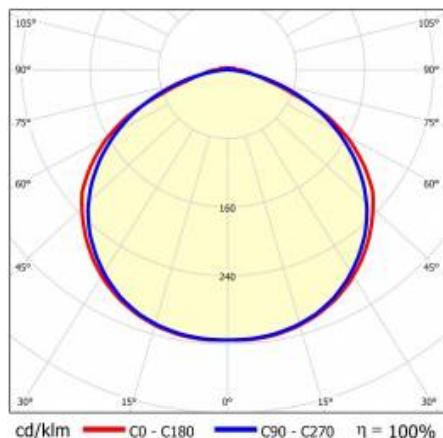

LINEA S TRACK LED 590MM 5700LM 840 II CL. 120D DALI (35W) BÍLÝ

PODROBNÁ PRODUKTOVÁ KARTA

TABULKA TECHNICKÝCH PARAMETRŮ

Index:	766671	Materiál difuzoru:	PC
EAN:	5905963766671	Typ difuzoru:	lentikulární matrice
Zdroj světla:	LED	Materiál karoserie:	práškově lakovaná ocel
Jmenovitý výkon svítidla [W]:	35	Barva těla:	bílý
Jmenovité napájecí napětí [V]:	220-240	Rozměry (V/Š/H/V) [mm]:	590/54/66
Frekvence [Hz]:	50-60	Odolnost proti nárazu:	IK03
Světelný tok svítidla [lm]:	5700	Stupeň těsnosti:	IP20
Světelná účinnost svítidla [lm/W]:	163	Montážní verze:	na trať
Energetická třída:	B	Provozní teplota [°C]:	od -20 do +35
Třída ochrany:	II	DIMM DALI:	ano
Teplota barvy [K]:	4000	Počet kusů na paletě [ks]:	320
Index podání barev (Ra):	>80	Čistá hmotnost [kg]:	0.720
SDCM:	≤ 3	Typ kategorie:	systemy
Životnost LED L70B50 [h]:	150000	Rozsah napětí AC [V]:	198-264
Životnost LED L80B20 [h]:	100000	Rozsah napětí DC[V]:	180-280
Životnost LED L90B10 [h] [h]:	45000	Záruka [roky]:	5
Úhel osvětlení [°]:	120	Certifikát CE:	74/2024
Typ vyzařování:	symetrický	Manuál:	Download PDF
Přepětová ochrana [kV]:	2	Uwagi:	RAL9016

SVĚTELNÁ KŘIVKA

Datum vytvoření karty: 06 září 2024

Výrobce si vyhrazuje právo na změny v průběhu zdokonalování výrobku a na konstrukční změny nebo modernizaci prezentovaného výrobku. Svítidlo splňuje požadavky směrnice EU ROHS 2001/65/EU. Produktový list není obchodní nabídkou. *Tolerance parametrů je +/- 10%.

Tento produkt podléhá pravidlům recyklace elektrické a elektronické zařízení

Certifikát CE - č.: 74/2024

Lena Lighting S.A.
ul. Kórnicka 52, 63-000 Środa Wielkopolska
tel. +48 61 28 60 333 (Pn-Pt, 8-16), e-mail: hello@lenalighting.pl, www.lenalighting.pl