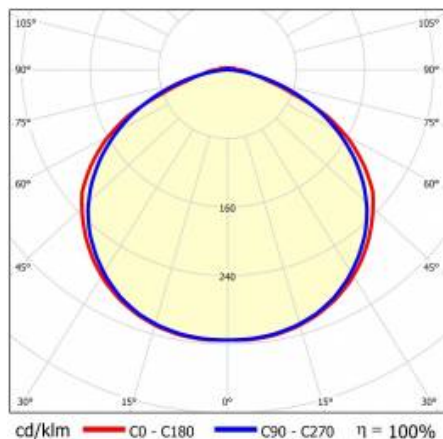

LINEA S TRACK LED 1175MM 6450LM 840 II CL. 120D (39W) BÍLÝ

PODROBNÁ PRODUKTOVÁ KARTA

TABULKA TECHNICKÝCH PARAMETRŮ

Index:	766589	Typ difuzoru:	lentikulární matrice
EAN:	5905963766589	Materiál karosérie:	práškově lakovaná ocel
Zdroj světla:	LED	Barva těla:	bílý
Jmenovitý výkon svítidla [W]:	39	Rozměry (V/Š/H/V) [mm]:	1175/54/66
Jmenovité napájecí napětí [V]:	220-240	Odolnost proti nárazu:	IK03
Frekvence [Hz]:	50-60	Stupeň těsnosti:	IP20
Světelný tok svítidla [lm]:	6450	Montážní verze:	na trať
Světelná účinnost svítidla [lm/W]:	165	Provozní teplota [°C]:	od -20 do +35
Energetická třída:	B	Počet kusů na paletě [ks]:	150
Třída ochrany:	II	Čistá hmotnost [kg]:	1.200
Teplota barvy [K]:	4000	Typ kategorie:	systemy
Index podání barev (Ra):	>80	Rozsah napětí AC [V]:	176-264
SDCM:	≤ 3	Rozsah napětí DC[V]:	176-280
Životnost LED L70B50 [h]:	150000	Záruka [roky]:	5
Životnost LED L80B20 [h]:	100000	Certifikát CE:	74/2024
Životnost LED L90B10 [h]:	45000	Manuál:	Download PDF
Úhel osvětlení [°]:	120	Připomínky:	RAL9016
Typ vyzařování:	symetrický	Kategorie použití:	architektoniczne, HoReCa, objekty handlowe, industrial, sztuka i kultura
Přepětová ochrana [kV]:	2	Plik LDT:	Download
Materiál difuzoru:	PC		

SVĚTELNÁ KŘIVKA

Datum vytvoření karty: 06 září 2024

Výrobce si vyhrazuje právo na změny v průběhu zdokonalování výrobku a na konstrukční změny nebo modernizaci prezentovaného výrobku. Svítidlo splňuje požadavky směrnice EU ROHS 2001/65/EU. Produktový list není obchodní nabídkou. *Tolerance parametrů je +/- 10%.

Tento produkt podléhá pravidlům recyklace elektrické a elektronické zařízení

Certifikát CE - č.: 74/2024

Lena Lighting S.A.
ul. Kórnicka 52, 63-000 Środa Wielkopolska
tel. +48 61 28 60 333 (Pn-Pt, 8-16), e-mail: hello@lenalighting.pl, www.lenalighting.pl