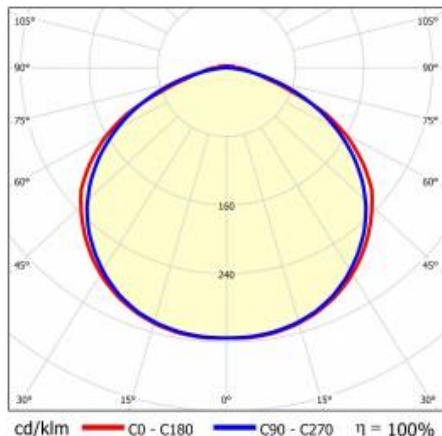

LINEA S TRACK LED 1175MM 8050LM 840 II CL. 120D (48W) BÍLÝ

PODROBNÁ PRODUKTOVÁ KARTA

TABULKA TECHNICKÝCH PARAMETRŮ

Index:	766565	Materiál difuzoru:	PC
EAN:	5905963766565	Typ difuzoru:	lentikulární matrice
Zdroj světla:	LED	Materiál karoserie:	práškově lakovaná ocel
Jmenovitý výkon svítidla [W]:	48	Barva těla:	bílý
Jmenovité napájecí napětí [V]:	220-240	Rozměry (V/Š/H/V) [mm]:	1175/54/66
Frekvence [Hz]:	50-60	Odolnost proti nárazu:	IK03
Světelný tok svítidla [lm]:	8050	Stupeň těsnosti:	IP20
Světelná účinnost svítidla [lm/W]:	168	Montážní verze:	na trať
Energetická třída:	B	Provozní teplota [°C]:	od -20 do +35
Třída ochrany:	II	Počet kusů na paletě [ks]:	150
Teplota barvy [K]:	4000	Čistá hmotnost [kg]:	1.200
Index podání barev (Ra):	>80	Typ kategorie:	systémy
SDCM:	≤ 3	Rozsah napětí AC [V]:	176-264
Životnost LED L70B50 [h]:	150000	Rozsah napětí DC[V]:	176-280
Životnost LED L80B20 [h]:	100000	Záruka [roky]:	5
Životnost LED L90B10 [h]:	45000	Certifikát CE:	74/2024
Úhel osvětlení [°]:	120	Manuál:	Download PDF
Typ vyzařování:	symetrický	Uwagi:	RAL9016
Přepětová ochrana [kV]:	2		

SVĚTELNÁ KŘIVKA

Datum vytvoření karty: 06 září 2024

Výrobce si vyhrazuje právo na změny v průběhu zdokonalování výrobku a na konstrukční změny nebo modernizaci prezentovaného výrobku. Svítidlo splňuje požadavky směrnice EU ROHS 2001/65/EU. Produktový list není obchodní nabídkou. *Tolerance parametrů je +/- 10%.

Tento produkt podléhá pravidlům recyklace elektrické a elektronické zařízení

Certifikát CE - č.: 74/2024

Lena Lighting S.A.
ul. Kórnicka 52, 63-000 Środa Wielkopolska
tel. +48 61 28 60 333 (Pn-Pt, 8-16), e-mail: hello@lenalighting.pl, www.lenalighting.pl