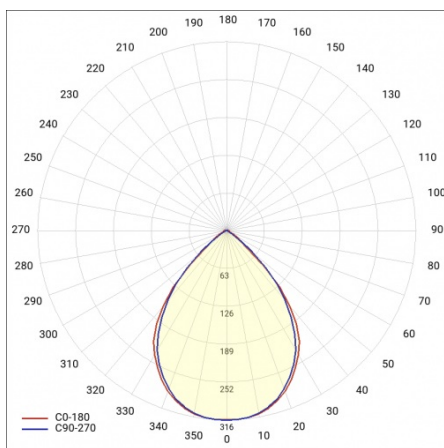

LINEA S TRACK LED 1175MM 5550LM 840 II CL. 120D (33W) BÍLÝ

PODROBNÁ PRODUKTOVÁ KARTA

TABULKA TECHNICKÝCH PARAMETRŮ

Jmenovitý výkon svítidla [W]:	33	Barva těla:	bílý
Index:	766558	Materiál difuzoru:	PC
Teplota barvy [K]:	4000	Rozměry (V/Š/H/V) [mm]:	1175/54/66
EAN:	5905963766558	Typ difuzoru:	lentikulární matrice
Světelný tok svítidla [lm]:	5550	Materiál karoserie:	práškově lakovaná ocel
Zdroj světla:	LED	Odolnost proti nárazu:	IK03
Energetická třída:	B	Stupeň těsnosti:	IP20
Jmenovité napájecí napětí [V]:	220-240	Montážní verze:	na trať
Frekvence [Hz]:	50-60	Provozní teplota [°C]:	od -20 do +35
Světelná účinnost svítidla [lm/W]:	168	Počet kusů na paletě [ks]:	150
Třída ochrany:	II	Čistá hmotnost [kg]:	1.200
Index podání barev (Ra):	>80	Typ kategorie:	systémy
SDCM:	≤ 3	Rozsah napětí AC [V]:	176-264
Životnost LED L70B50 [h]:	150000	Rozsah napětí DC[V]:	176-280
Úhel osvětlení [°]:	120	Záruka [roky]:	5
Životnost LED L80B20 [h]:	100000	Certifikát CE:	74/2024
Typ vyzařování:	symetrický	Manuál:	Download PDF
Životnost LED L90B10 [h] [h]:	45000	Uwagi:	RAL9016
Přepětová ochrana [kV]:	2	Kategorie použití:	architektoniczne, HoReCa, objekty handlowe, industrial, sztuka i kultura
		Plik LDT:	Download

SVĚTELNÁ KŘIVKA

Datum vytvoření karty: 06 září 2024

Výrobce si vyhrazuje právo na změny v průběhu zdokonalování výrobku a na konstrukční změny nebo modernizaci prezentovaného výrobku. Svítidlo splňuje požadavky směrnice EU ROHS 2001/65/EU. Produktový list není obchodní nabídkou. *Tolerance parametrů je +/- 10%.

Tento produkt podléhá pravidlům recyklace elektrické a elektronické zařízení

Certifikát CE - č.: 74/2024

Lena Lighting S.A.
ul. Kórnicka 52, 63-000 Środa Wielkopolska
tel. +48 61 28 60 333 (Pn-Pt, 8-16), e-mail: hello@lenalighting.pl, www.lenalighting.pl