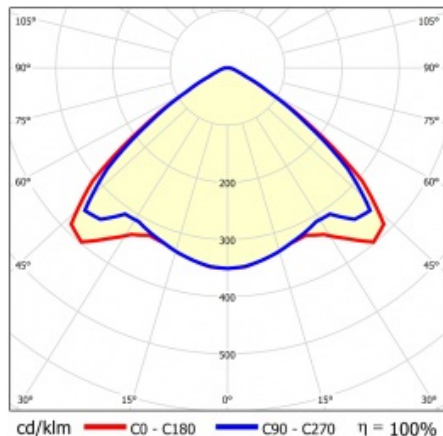

LINEA S TRACK LED 590MM 5650LM 840 II CL. VW DALI (35W) BÍLÝ

PODROBNÁ PRODUKTOVÁ KARTA

TABULKA TECHNICKÝCH PARAMETRŮ

Jmenovitý výkon svítidla [W]:	35	Barva těla:	bílý
Index:	766541	Materiál difuzoru:	PC
Teplota barvy [K]:	4000	Rozměry (V/Š/H/V) [mm]:	590/54/66
EAN:	5905963766541	Typ difuzoru:	lentikulární matrice
Světelný tok svítidla [lm]:	5650	Materiál karoserie:	práškově lakovaná ocel
Zdroj světla:	LED	Odolnost proti nárazu:	IK03
Energetická třída:	B	Stupeň těsnosti:	IP20
Jmenovité napájecí napětí [V]:	220-240	Montážní verze:	na trať
Frekvence [Hz]:	50-60	Provozní teplota [°C]:	od -20 do +35
Světelná účinnost svítidla [lm/W]:	161	Počet kusů na paletě [ks]:	320
Třída ochrany:	II	Čistá hmotnost [kg]:	0.720
Index podání barev (Ra):	>80	Typ kategorie:	systémy
SDCM:	≤ 3	Rozsah napětí AC [V]:	198-264
DIMM DALI:	ano	Rozsah napětí DC[V]:	180-280
Životnost LED L70B50 [h]:	150000	Záruka [roky]:	5
Úhel osvětlení [°]:	105	Certifikát CE:	74/2024
Životnost LED L80B20 [h]:	100000	Manuál:	Download PDF
Typ vyzařování:	VW	Uwagi:	RAL9016
Životnost LED L90B10 [h] [h]:	45000	Kategorie použití:	architektoniczne, HoReCa, objekty handlowe, industrial, sztuka i kultura
Přepětová ochrana [kV]:	2		

SVĚTELNÁ KŘIVKA

Datum vytvoření karty: 06 září 2024

Výrobce si vyhrazuje právo na změny v průběhu zdokonalování výrobku a na konstrukční změny nebo modernizaci prezentovaného výrobku. Svítidlo splňuje požadavky směrnice EU ROHS 2001/65/EU. Produktový list není obchodní nabídkou. *Tolerance parametrů je +/- 10%.

Tento produkt podléhá pravidlům recyklace elektrické a elektronické zařízení

Certifikát CE - č.: 74/2024

Lena Lighting S.A.
ul. Kórnicka 52, 63-000 Środa Wielkopolska
tel. +48 61 28 60 333 (Pn-Pt, 8-16), e-mail: hello@lenalighting.pl, www.lenalighting.pl