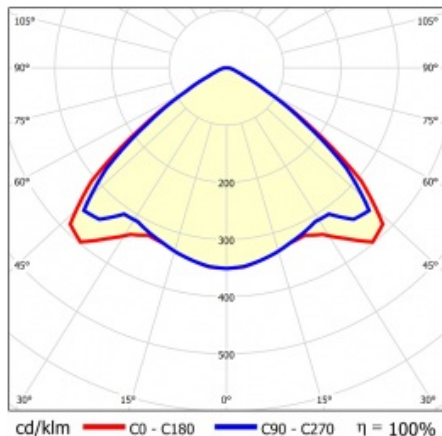

LINEA S TRACK LED 590MM 5650LM 840 II CL. VW DALI (35W) BÍLÝ

PODROBNÁ PRODUKTOVÁ KARTA

TABULKA TECHNICKÝCH PARAMETRŮ

Jmenovitý výkon svítidla [W]:	35	Přepětová ochrana [kV]:	2
Index:	766541	Barva těla:	bílý
Teplota barvy [K]:	4000	Materiál difuzoru:	PC
EAN:	5905963766541	Rozměry (V/Š/H/V) [mm]:	590/54/66
Světelný tok svítidla [lm]:	5650	Typ difuzoru:	lentikulární matrice
Zdroj světla:	LED	Materiál karoserie:	práškově lakovaná ocel
Energetická třída:	B	Odolnost proti nárazu:	IK03
Jmenovité napájecí napětí [V]:	220-240	Stupeň těsnosti:	IP20
Frekvence [Hz]:	50-60	Montážní verze:	na trať
Světelná účinnost svítidla [lm/W]:	161	Provozní teplota [°C]:	od -20 do +35
Třída ochrany:	II	Počet kusů na paletě [ks]:	320
Index podání barev (Ra):	>80	Čistá hmotnost [kg]:	0.720
SDCM:	≤ 3	Typ kategorie:	systemy
DIMM DALI:	1	Rozsah napětí AC [V]:	198-264
Životnost LED L70B50 [h]:	150000	Rozsah napětí DC[V]:	180-280
Úhel osvětlení [°]:	105	Záruka [roky]:	5
Životnost LED L80B20 [h]:	100000	Certifikát CE:	74/2024
Typ vyzařování:	VW	Manuál:	Download PDF
Životnost LED L90B10 [h] [h]:	45000	Uwagi:	RAL9016

SVĚTELNÁ KŘIVKA

Datum vytvoření karty: 06 září 2024

Výrobce si vyhrazuje právo na změny v průběhu zdokonalování výrobku a na konstrukční změny nebo modernizaci prezentovaného výrobku. Svítidlo splňuje požadavky směrnice EU ROHS 2001/65/EU. Produktový list není obchodní nabídkou. *Tolerance parametrů je +/- 10%.

Tento produkt podléhá pravidlům recyklace elektrické a elektronické zařízení

Certifikát CE - č.: 74/2024

Lena Lighting S.A.
ul. Kórnicka 52, 63-000 Środa Wielkopolska
tel. +48 61 28 60 333 (Pn-Pt, 8-16), e-mail: hello@lenalighting.pl, www.lenalighting.pl