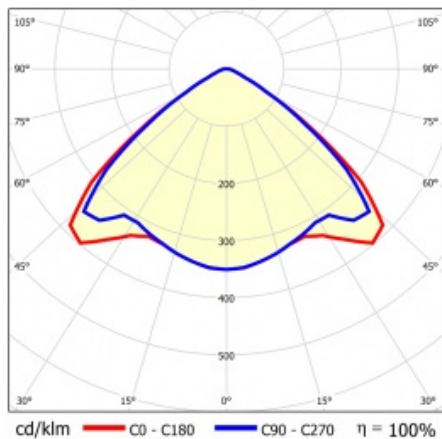

LINEA S TRACK LED 590MM 5650LM 840 II CL. VW (35W) BÍLÝ

PODROBNÁ PRODUKTOVÁ KARTA

TABULKA TECHNICKÝCH PARAMETRŮ

Index:	766534	Materiál karoserie:	práškově lakovaná ocel
EAN:	5905963766534	Barva těla:	bílý
Zdroj světla:	LED	Rozměry (V/Š/H/V) [mm]:	590/54/66
Jmenovitý výkon svítidla [W]:	35	Odolnost proti nárazu:	IK03
Jmenovité napájecí napětí [V]:	220-240	Stupeň těsnosti:	IP20
Frekvence [Hz]:	50-60	Montážní verze:	do lišty
Světelný tok svítidla [lm]:	5650	Provozní teplota [°C]:	od -20 do +35
Světelná účinnost svítidla [lm/W]:	161	Počet kusů na paletě [ks]:	320
Energetická třída:	B	Čistá hmotnost [kg]:	0.720
Třída ochrany:	II	Typ kategorie:	svítidla a lineární systémy
Teplota barvy [K]:	4000	Rozsah napětí AC [V]:	176-264
Index podání barev (Ra) >:	80	Rozsah napětí DC[V]:	176-280
SDCM:	3	Záruka [roky]:	5
Životnost LED L70B50 [h]:	150000	Certifikát CE:	74/2024
Životnost LED L80B10 [h]:	100000	Manuál:	Download PDF
Životnost LED L90B10 [h] [h]:	45000	Environmentální deklaráce (EPD):	869/2025
Úhel osvětlení [°]:	105	Připomínky:	RAL9016
Typ vyzařování:	VW	Kategorie použití:	osvětlení architektoniczne, osvětlení HoReCa, industrial, osvětlení sklepowe
Přepětová ochrana [kV]:	2	Znak D:	ano
Materiál difuzoru:	PC	Certifikáty ISO:	9001:2015, 14001:2015, 45001:2018, 50001:2018
Typ difuzoru:	lentikulární matrice	Plik LDT:	Download

SVĚTELNÁ KŘIVKA

Datum vytvoření karty: 16 prosinec 2025

Výrobce si vyhrazuje právo na změny v průběhu zdokonalování výrobku a na konstrukční změny nebo modernizaci prezentovaného výrobku. Svítidlo splňuje požadavky směrnice EU ROHS 2001/65/EU. Produktový list není obchodní nabídkou. *Tolerance parametrů je +/- 10%.

Tento produkt podléhá pravidlům recyklace elektrické a elektronické zařízení

Certifikát CE - č.: 74/2024

Lena Lighting S.A.
ul. Kórnicka 52, 63-000 Środa Wielkopolska
tel. +48 61 28 60 333 (Pn-Pt, 8-16), e-mail: hello@lenalighting.pl, www.lenalighting.pl