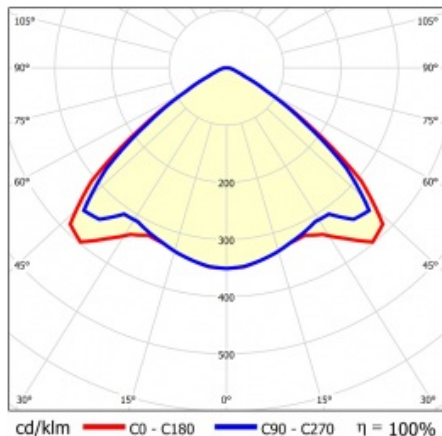

LINEA S TRACK LED 590MM 5650LM 840 II CL. VW (35W) BÍLÝ

PODROBNÁ PRODUKTOVÁ KARTA

TABULKA TECHNICKÝCH PARAMETRŮ

Jmenovitý výkon svítidla [W]:	35	Přepětová ochrana [kV].:	2
Index:	766534	Barva těla:	bílý
Teplota barvy [K]:	4000	Materiál difuzoru:	PC
EAN:	5905963766534	Rozměry (V/Š/H/V) [mm]:	590/54/66
Světelný tok svítidla [lm]:	5650	Typ difuzoru:	lentikulární matrice
Zdroj světla:	LED	Materiál karoserie:	práškově lakovaná ocel
Energetická třída:	B	Odolnost proti nárazu:	IK03
Jmenovité napájecí napětí [V]:	220-240	Stupeň těsnosti:	IP20
Frekvence [Hz]:	50-60	Montážní verze:	na trať
Světelná účinnost svítidla [lm/W]:	161	Provozní teplota [°C]:	od -20 do +35
Třída ochrany:	II	Počet kusů na paletě [ks]:	320
Index podání barev (Ra):	>80	Čistá hmotnost [kg]:	0.720
SDCM:	≤ 3	Typ kategorie:	systemy
Životnost LED L70B50 [h]:	150000	Rozsah napětí AC [V]:	176-264
Úhel osvětlení [°]:	105	Rozsah napětí DC[V]:	176-280
Životnost LED L80B20 [h]:	100000	Záruka [roky]:	5
Typ vyzařování:	VW	Certifikát CE:	74/2024
Životnost LED L90B10 [h] [h]:	45000	Manuál:	Download PDF
		Uwagi:	RAL9016

SVĚTELNÁ KŘIVKA

Datum vytvoření karty: 06 září 2024

Výrobce si vyhrazuje právo na změny v průběhu zdokonalování výrobku a na konstrukční změny nebo modernizaci prezentovaného výrobku. Svítidlo splňuje požadavky směrnice EU ROHS 2001/65/EU. Produktový list není obchodní nabídkou. *Tolerance parametrů je +/- 10%.

Tento produkt podléhá pravidlům recyklace elektrické a elektronické zařízení

Certifikát CE - č.: 74/2024

Lena Lighting S.A.
ul. Kórnicka 52, 63-000 Środa Wielkopolska
tel. +48 61 28 60 333 (Pn-Pt, 8-16), e-mail: hello@lenalighting.pl, www.lenalighting.pl