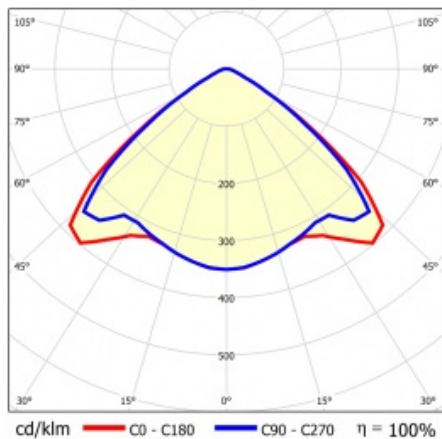

LINEA S TRACK LED 590MM 5000LM 840 II CL. VW (31W) BÍLÝ

PODROBNÁ PRODUKTOVÁ KARTA

TABULKA TECHNICKÝCH PARAMETRŮ

Index:	766527	Materiál karoserie:	práškově lakovaná ocel
EAN:	5905963766527	Barva těla:	bílý
Zdroj světla:	LED	Rozměry (V/Š/H/V) [mm]:	590/54/66
Jmenovitý výkon svítidla [W]:	31	Odolnost proti nárazu:	IK03
Jmenovité napájecí napětí [V]:	220-240	Stupeň těsnosti:	IP20
Frekvence [Hz]:	50-60	Montážní verze:	do lišty
Světelný tok svítidla [lm]:	5000	Provozní teplota [°C]:	od -20 do +35
Světelná účinnost svítidla [lm/W]:	161	Počet kusů na paletě [ks]:	320
Energetická třída:	B	Čistá hmotnost [kg]:	0.720
Třída ochrany:	II	Typ kategorie:	svítidla a lineární systémy
Teplota barvy [K]:	4000	Rozsah napětí AC [V]:	176-264
Index podání barev (Ra) >:	80	Rozsah napětí DC[V]:	176-280
SDCM:	3	Záruka [roky]:	5
Životnost LED L70B50 [h]:	150000	Certifikát CE:	74/2024
Životnost LED L80B10 [h]:	100000	Manuál:	Download PDF
Životnost LED L90B10 [h]:	45000	Environmentální deklarace (EPD):	869/2025
Úhel osvětlení [°]:	105	Připomínky:	RAL9016
Typ vyzařování:	VW	Kategorie použití:	osvětlení architektoniczne, osvětlení HoReCa, industrial, osvětlení sklepowe
Přepětová ochrana [kV]:	2	Znak D:	ano
Materiál difuzoru:	PC	Certifikáty ISO:	9001:2015, 14001:2015, 45001:2018, 50001:2018
Typ difuzoru:	lentikulární matrice	Plik LDT:	Download

SVĚTELNÁ KŘIVKA

Datum vytvoření karty: 16 prosinec 2025

Výrobce si vyhrazuje právo na změny v průběhu zdokonalování výrobku a na konstrukční změny nebo modernizaci prezentovaného výrobku. Svítidlo splňuje požadavky směrnice EU ROHS 2001/65/EU. Produktový list není obchodní nabídkou. *Tolerance parametrů je +/- 10%.

Tento produkt podléhá pravidlům recyklace elektrické a elektronické zařízení

Certifikát CE - č.: 74/2024

Lena Lighting S.A.
ul. Kórnicka 52, 63-000 Środa Wielkopolska
tel. +48 61 28 60 333 (Pn-Pt, 8-16), e-mail: hello@lenalighting.pl, www.lenalighting.pl