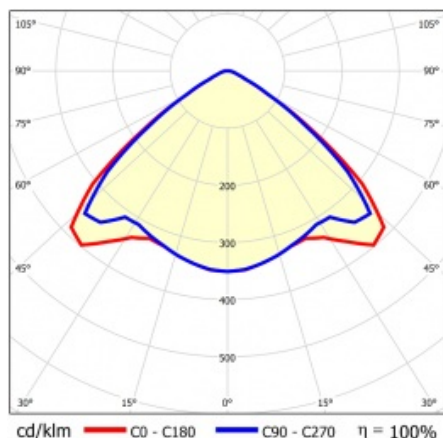

LINEA S TRACK LED 590MM 5000LM 840 II CL. VW (31W) BÍLÝ

PODROBNÁ PRODUKTOVÁ KARTA

TABULKA TECHNICKÝCH PARAMETRŮ

Index:	766527	Materiál karoserie:	práškově lakovaná ocel
EAN:	5905963766527	Barva těla:	bílý
Zdroj světla:	LED	Rozměry (V/Š/H/V) [mm]:	590/54/66
Jmenovitý výkon svítidla [W]:	31	Odolnost proti nárazu:	IK03
Jmenovité napájecí napětí [V]:	220-240	Stupeň těsnosti:	IP20
Frekvence [Hz]:	50-60	Montážní verze:	do lišty
Světelný tok svítidla [lm]:	5000	Provozní teplota [°C]:	od -20 do +35
Světelná účinnost svítidla [lm/W]:	161	Počet kusů na paletě [ks]:	320
Energetická třída:	B	Čistá hmotnost [kg]:	0.720
Třída ochrany:	II	Typ kategorie:	svítidla a lineární systémy
Teplota barvy [K]:	4000	Rozsah napětí AC [V]:	176-264
Index podání barev (Ra) >:	80	Rozsah napětí DC[V]:	176-280
SDCM:	3	Záruka [roky]:	5
Životnost LED L70B50 [h]:	150000	Certifikát CE:	83/2026
Životnost LED L80B10 [h]:	100000	Manuál:	Download PDF
Životnost LED L90B10 [h]:	45000	Environmentální deklaráce (EPD):	869/2025
Úhel osvětlení [°]:	105	Připomínky:	RAL9016
Typ vyzařování:	VW	Kategorie použití:	osvětlení architektonické, osvětlení HoReCa, industrial, osvětlení sklepowe
Přepětová ochrana [kV]:	2	Znak D:	ano
Materiál difuzoru:	PC	Certifikáty ISO:	9001:2015, 14001:2015, 45001:2018, 50001:2018
Typ difuzoru:	lentikulární matrice	Plik LDT:	Download

SVĚTELNÁ KŘIVKA

Datum vytvoření karty: 16 prosinec 2025

Výrobce si vyhrazuje právo na změny v průběhu zdokonalování výrobku a na konstrukční změny nebo modernizaci prezentovaného výrobku. Svítidlo splňuje požadavky směrnice EU ROHS 2001/65/EU. Produktový list není obchodní nabídkou. *Tolerance parametrů je +/- 10%.

Tento produkt podléhá pravidlům recyklace elektrické a elektronické zařízení

Certifikát CE - č.: 83/2026

Lena Lighting S.A.
ul. Kórnicka 52, 63-000 Środa Wielkopolska
tel. +48 61 28 60 333 (Pn-Pt, 8-16), e-mail: hello@lenalighting.pl, www.lenalighting.pl