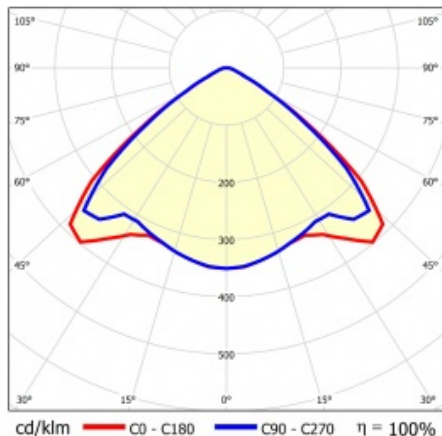

LINEA S TRACK LED 590MM 4400LM 840 II CL. VW (27W) BÍLÝ

PODROBNÁ PRODUKTOVÁ KARTA

TABULKA TECHNICKÝCH PARAMETRŮ

Jmenovitý výkon svítidla [W]:	27	Přepětová ochrana [kV]:	2
Index:	766510	Barva těla:	bílý
Teplota barvy [K]:	4000	Materiál difuzoru:	PC
EAN:	5905963766510	Rozměry (V/Š/H/V) [mm]:	590/54/66
Světelný tok svítidla [lm]:	4400	Typ difuzoru:	lentikulární matrice
Zdroj světla:	LED	Materiál karoserie:	práškově lakovaná ocel
Energetická třída:	B	Odolnost proti nárazu:	IK03
Jmenovité napájecí napětí [V]:	220-240	Stupeň těsnosti:	IP20
Frekvence [Hz]:	50-60	Montážní verze:	na trať
Světelná účinnost svítidla [lm/W]:	163	Provozní teplota [°C]:	od -20 do +35
Třída ochrany:	II	Počet kusů na paletě [ks]:	320
Index podání barev (Ra):	>80	Čistá hmotnost [kg]:	0.720
SDCM:	≤ 3	Typ kategorie:	systemy
Životnost LED L70B50 [h]:	150000	Rozsah napětí AC [V]:	176-264
Úhel osvětlení [°]:	105	Rozsah napětí DC[V]:	176-280
Životnost LED L80B20 [h]:	100000	Záruka [roky]:	5
Typ vyzařování:	VW	Certifikát CE:	74/2024
Životnost LED L90B10 [h] [h]:	45000	Manuál:	Download PDF
		Uwagi:	RAL9016

SVĚTELNÁ KŘIVKA

Datum vytvoření karty: 06 září 2024

Výrobce si vyhrazuje právo na změny v průběhu zdokonalování výrobku a na konstrukční změny nebo modernizaci prezentovaného výrobku. Svítidlo splňuje požadavky směrnice EU ROHS 2001/65/EU. Produktový list není obchodní nabídkou. *Tolerance parametrů je +/- 10%.

Tento produkt podléhá pravidlům recyklace elektrické a elektronické zařízení

Certifikát CE - č.: 74/2024

Lena Lighting S.A.
ul. Kórnicka 52, 63-000 Środa Wielkopolska
tel. +48 61 28 60 333 (Pn-Pt, 8-16), e-mail: hello@lenalighting.pl, www.lenalighting.pl