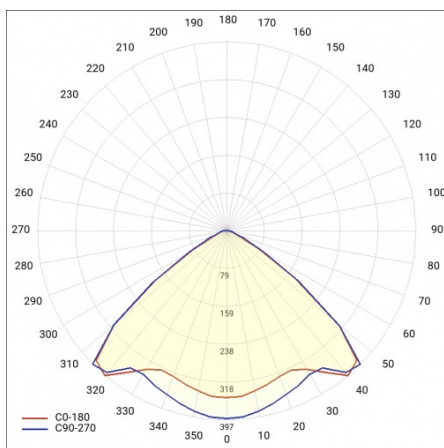

LINEA S TRACK LED 590MM 2800LM 840 II CL. VW (17W) BÍLÝ

PODROBNÁ PRODUKTOVÁ KARTA

TABULKA TECHNICKÝCH PARAMETRŮ

Jmenovitý výkon svítidla [W]:	17	Barva těla:	bílý
Index:	766497	Materiál difuzoru:	PC
Teplota barvy [K]:	4000	Rozměry (V/Š/H/V) [mm]:	590/54/66
EAN:	5905963766497	Typ difuzoru:	lentikulární matrice
Světelný tok svítidla [lm]:	2800	Materiál karoserie:	práškově lakovaná ocel
Zdroj světla:	LED	Odolnost proti nárazu:	IK03
Energetická třída:	B	Stupeň těsnosti:	IP20
Jmenovité napájecí napětí [V]:	220-240	Montážní verze:	na trať
Frekvence [Hz]:	50-60	Provozní teplota [°C]:	od -20 do +35
Světelná účinnost svítidla [lm/W]:	165	Počet kusů na paletě [ks]:	320
Třída ochrany:	II	Čistá hmotnost [kg]:	0.720
Index podání barev (Ra):	>80	Typ kategorie:	systémy
SDCM:	≤ 3	Rozsah napětí AC [V]:	176-264
Životnost LED L70B50 [h]:	150000	Rozsah napětí DC[V]:	176-280
Úhel osvětlení [°]:	105	Záruka [roky]:	5
Životnost LED L80B20 [h]:	100000	Certifikát CE:	74/2024
Typ vyzařování:	VW	Manuál:	Download PDF
Životnost LED L90B10 [h] [h]:	45000	Uwagi:	RAL9016
Přepětová ochrana [kV]:	2	Kategorie použití:	architektoniczne, HoReCa, objekty handlowe, industrial, sztuka i kultura
		Plik LDT:	Download

SVĚTELNÁ KŘIVKA

Datum vytvoření karty: 06 září 2024

Výrobce si vyhrazuje právo na změny v průběhu zdokonalování výrobku a na konstrukční změny nebo modernizaci prezentovaného výrobku. Svítidlo splňuje požadavky směrnice EU ROHS 2001/65/EU. Produktový list není obchodní nabídkou. *Tolerance parametrů je +/- 10%.

Tento produkt podléhá pravidlům recyklace elektrické a elektronické zařízení

Certifikát CE - č.: 74/2024

Lena Lighting S.A.
ul. Kórnicka 52, 63-000 Środa Wielkopolska
tel. +48 61 28 60 333 (Pn-Pt, 8-16), e-mail: hello@lenalighting.pl, www.lenalighting.pl