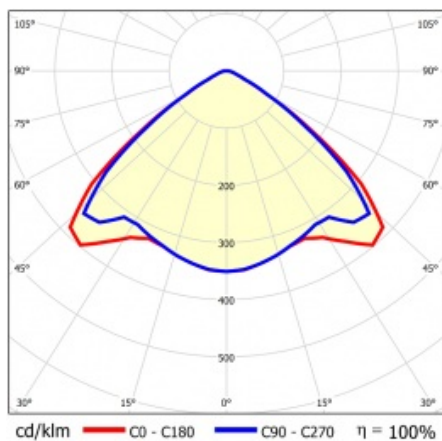

LINEA S TRACK LED 590MM 3750LM 840 II CL. VW (23W) BÍLÝ

PODROBNÁ PRODUKTOVÁ KARTA

TABULKA TECHNICKÝCH PARAMETRŮ

Index:	766503	Materiál karoserie:	práškově lakovaná ocel
EAN:	5905963766503	Barva těla:	bílý
Zdroj světla:	LED	Rozměry (V/Š/H/V) [mm]:	590/54/66
Jmenovitý výkon svítidla [W]:	23	Odolnost proti nárazu:	IK03
Jmenovité napájecí napětí [V]:	220-240	Stupeň těsnosti:	IP20
Frekvence [Hz]:	50-60	Montážní verze:	do lišty
Světelný tok svítidla [lm]:	3750	Provozní teplota [°C]:	od -20 do +35
Světelná účinnost svítidla [lm/W]:	163	Počet kusů na paletě [ks]:	320
Energetická třída:	B	Čistá hmotnost [kg]:	0.720
Třída ochrany:	II	Typ kategorie:	svítidla a lineární systémy
Teplota barvy [K]:	4000	Rozsah napětí AC [V]:	176-264
Index podání barev (Ra) >:	80	Rozsah napětí DC[V]:	176-280
SDCM:	3	Záruka [roky]:	5
Životnost LED L70B50 [h]:	150000	Certifikát CE:	74/2024
Životnost LED L80B10 [h]:	100000	Manuál:	Download PDF
Životnost LED L90B10 [h]:	45000	Environmentální deklarace (EPD):	869/2025
Úhel osvětlení [°]:	105	Připomínky:	RAL9016
Typ vyzařování:	VW	Kategorie použití:	osvětlení architektoniczne, osvětlení HoReCa, industrial, osvětlení sklepowe
Přepětová ochrana [kV]:	2	Znak D:	ano
Materiál difuzoru:	PC	Certifikáty ISO:	9001:2015, 14001:2015, 45001:2018, 50001:2018
Typ difuzoru:	lentikulární matrice	Plik LDT:	Download

SVĚTELNÁ KŘIVKA

Datum vytvoření karty: 16 prosinec 2025

Výrobce si vyhrazuje právo na změny v průběhu zdokonalování výrobku a na konstrukční změny nebo modernizaci prezentovaného výrobku. Svítidlo splňuje požadavky směrnice EU ROHS 2001/65/EU. Produktový list není obchodní nabídkou. *Tolerance parametrů je +/- 10%.

Tento produkt podléhá pravidlům recyklace elektrické a elektronické zařízení

Certifikát CE - č.: 74/2024

Lena Lighting S.A.
ul. Kórnicka 52, 63-000 Środa Wielkopolska
tel. +48 61 28 60 333 (Pn-Pt, 8-16), e-mail: hello@lenalighting.pl, www.lenalighting.pl