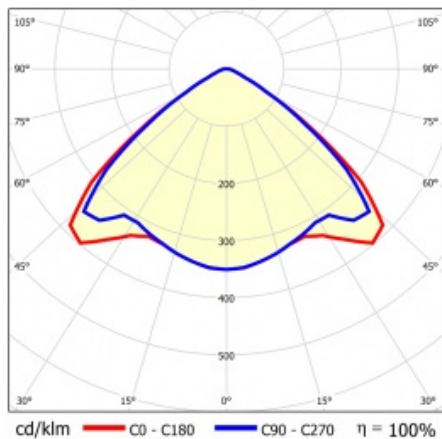

LINEA S TRACK LED 1175MM 11000LM 840 II CL. VW (69W) BÍLÝ

PODROBNÁ PRODUKTOVÁ KARTA

TABULKA TECHNICKÝCH PARAMETRŮ

Index:	766480	Materiál karoserie:	práškově lakovaná ocel
EAN:	5905963766480	Barva těla:	bílý
Zdroj světla:	LED	Rozměry (V/Š/H/V) [mm]:	1175/54/66
Jmenovitý výkon svítidla [W]:	69	Odolnost proti nárazu:	IK03
Jmenovité napájecí napětí [V]:	220-240	Stupeň těsnosti:	IP20
Frekvence [Hz]:	50-60	Montážní verze:	do lišty
Světelný tok svítidla [lm]:	11000	Provozní teplota [°C]:	od -20 do +35
Světelná účinnost svítidla [lm/W]:	159	Počet kusů na paletě [ks]:	150
Energetická třída:	B	Čistá hmotnost [kg]:	1.200
Třída ochrany:	II	Typ kategorie:	svítidla a lineární systémy
Teplota barvy [K]:	4000	Rozsah napětí AC [V]:	176-264
Index podání barev (Ra) >:	80	Rozsah napětí DC[V]:	176-280
SDCM:	3	Záruka [roky]:	5
Životnost LED L70B50 [h]:	150000	Certifikát CE:	74/2024
Životnost LED L80B10 [h]:	100000	Manuál:	Download PDF
Životnost LED L90B10 [h]:	45000	Environmentální deklaráce (EPD):	869/2025
Úhel osvětlení [°]:	105	Připomínky:	RAL9016
Typ vyzařování:	VW	Kategorie použití:	osvětlení architektoniczne, osvětlení HoReCa, industrial, osvětlení sklepowe
Přepětová ochrana [kV]:	2	Znak D:	ano
Materiál difuzoru:	PC	Certifikáty ISO:	9001:2015, 14001:2015, 45001:2018, 50001:2018
Typ difuzoru:	lentikulární matrice	Plik LDT:	Download

SVĚTELNÁ KŘIVKA

Datum vytvoření karty: 16 prosinec 2025

Výrobce si vyhrazuje právo na změny v průběhu zdokonalování výrobku a na konstrukční změny nebo modernizaci prezentovaného výrobku. Svítidlo splňuje požadavky směrnice EU ROHS 2001/65/EU. Produktový list není obchodní nabídkou. *Tolerance parametrů je +/- 10%.

Tento produkt podléhá pravidlům recyklace elektrické a elektronické zařízení

Certifikát CE - č.: 74/2024

Lena Lighting S.A.
ul. Kórnicka 52, 63-000 Środa Wielkopolska
tel. +48 61 28 60 333 (Pn-Pt, 8-16), e-mail: hello@lenalighting.pl, www.lenalighting.pl