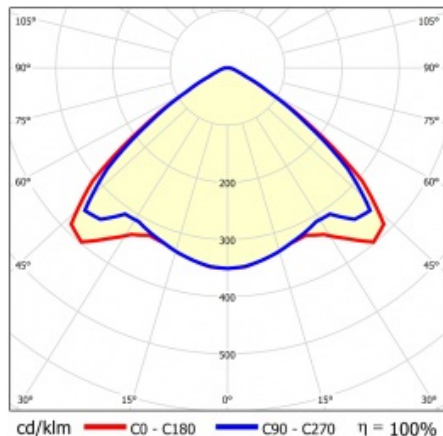

LINEA S TRACK LED 1175MM 6400LM 840 II CL. VW DALI (39W) BÍLÝ

PODROBNÁ PRODUKTOVÁ KARTA

TABULKA TECHNICKÝCH PARAMETRŮ

Jmenovitý výkon svítidla [W]:	39	Přepětová ochrana [kV]:	2
Index:	766466	Barva těla:	bílý
Teplota barvy [K]:	4000	Materiál difuzoru:	PC
EAN:	5905963766466	Rozměry (V/Š/H/V) [mm]:	1175/54/66
Světelný tok svítidla [lm]:	6400	Typ difuzoru:	lentikulární matrice
Zdroj světla:	LED	Materiál karoserie:	práškově lakovaná ocel
Energetická třída:	B	Odolnost proti nárazu:	IK03
Jmenovité napájecí napětí [V]:	220-240	Stupeň těsnosti:	IP20
Frekvence [Hz]:	50-60	Montážní verze:	na trať
Světelná účinnost svítidla [lm/W]:	164	Provozní teplota [°C]:	od -20 do +35
Třída ochrany:	II	Počet kusů na paletě [ks]:	150
Index podání barev (Ra):	>80	Čistá hmotnost [kg]:	1.200
SDCM:	≤ 3	Typ kategorie:	systemy
DIMM DALI:	1	Rozsah napětí AC [V]:	198-264
Životnost LED L70B50 [h]:	150000	Rozsah napětí DC[V]:	180-280
Úhel osvětlení [°]:	105	Záruka [roky]:	5
Životnost LED L80B20 [h]:	100000	Certifikát CE:	74/2024
Typ vyzařování:	VW	Manuál:	Download PDF
Životnost LED L90B10 [h] [h]:	45000	Uwagi:	RAL9016

SVĚTELNÁ KŘIVKA

Datum vytvoření karty: 06 září 2024

Výrobce si vyhrazuje právo na změny v průběhu zdokonalování výrobku a na konstrukční změny nebo modernizaci prezentovaného výrobku. Svítidlo splňuje požadavky směrnice EU ROHS 2001/65/EU. Produktový list není obchodní nabídkou. *Tolerance parametrů je +/- 10%.

Tento produkt podléhá pravidlům recyklace elektrické a elektronické zařízení

Certifikát CE - č.: 74/2024

Lena Lighting S.A.
ul. Kórnicka 52, 63-000 Środa Wielkopolska
tel. +48 61 28 60 333 (Pn-Pt, 8-16), e-mail: hello@lenalighting.pl, www.lenalighting.pl