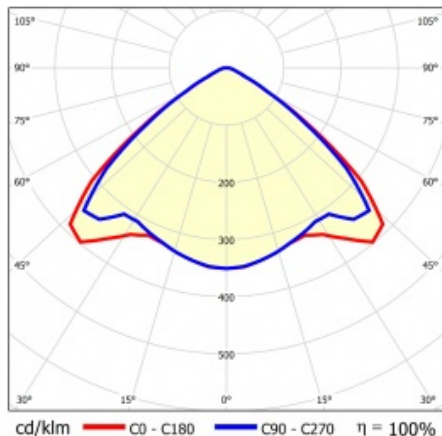

LINEA S TRACK LED 1175MM 9850LM 840 II CL. VW (61W) BÍLÝ

PODROBNÁ PRODUKTOVÁ KARTA

TABULKA TECHNICKÝCH PARAMETRŮ

Jmenovitý výkon svítidla [W]:	61	Barva těla:	bílý
Index:	766473	Materiál difuzoru:	PC
Teplota barvy [K]:	4000	Rozměry (V/Š/H/V) [mm]:	1175/54/66
EAN:	5905963766473	Typ difuzoru:	lentikulární matrice
Světelný tok svítidla [lm]:	9850	Materiál karoserie:	práškově lakovaná ocel
Zdroj světla:	LED	Odolnost proti nárazu:	IK03
Energetická třída:	B	Stupeň těsnosti:	IP20
Jmenovité napájecí napětí [V]:	220-240	Montážní verze:	na trať
Frekvence [Hz]:	50-60	Provozní teplota [°C]:	od -20 do +35
Světelná účinnost svítidla [lm/W]:	161	Počet kusů na paletě [ks]:	150
Třída ochrany:	II	Čistá hmotnost [kg]:	1.200
Index podání barev (Ra):	>80	Typ kategorie:	systémy
SDCM:	≤ 3	Rozsah napětí AC [V]:	176-264
Životnost LED L70B50 [h]:	150000	Rozsah napětí DC[V]:	176-280
Úhel osvětlení [°]:	105	Záruka [roky]:	5
Životnost LED L80B20 [h]:	100000	Certifikát CE:	74/2024
Typ vyzařování:	VW	Manuál:	Download PDF
Životnost LED L90B10 [h] [h]:	45000	Uwagi:	RAL9016
Přepětová ochrana [kV]:	2	Kategorie použití:	architektoniczne, HoReCa, objekty handlowe, industrial, sztuka i kultura

SVĚTELNÁ KŘIVKA

Datum vytvoření karty: 06 září 2024

Výrobce si vyhrazuje právo na změny v průběhu zdokonalování výrobku a na konstrukční změny nebo modernizaci prezentovaného výrobku. Svítidlo splňuje požadavky směrnice EU ROHS 2001/65/EU. Produktový list není obchodní nabídkou. *Tolerance parametrů je +/- 10%.

Tento produkt podléhá pravidlům recyklace elektrické a elektronické zařízení

Certifikát CE - č.: 74/2024

Lena Lighting S.A.
ul. Kórnicka 52, 63-000 Środa Wielkopolska
tel. +48 61 28 60 333 (Pn-Pt, 8-16), e-mail: hello@lenalighting.pl, www.lenalighting.pl