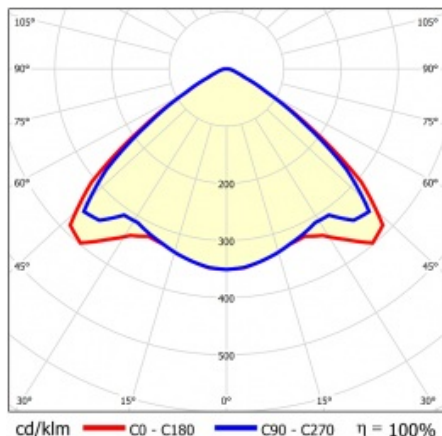

LINEA S TRACK LED 1175MM 6400LM 840 II CL. VW (39W) BÍLÝ

PODROBNÁ PRODUKTOVÁ KARTA

TABULKA TECHNICKÝCH PARAMETRŮ

Index:	766459	Materiál karoserie:	práškově lakovaná ocel
EAN:	5905963766459	Barva těla:	bílý
Zdroj světla:	LED	Rozměry (V/Š/H/V) [mm]:	1175/54/66
Jmenovitý výkon svítidla [W]:	39	Odolnost proti nárazu:	IK03
Jmenovité napájecí napětí [V]:	220-240	Stupeň těsnosti:	IP20
Frekvence [Hz]:	50-60	Montážní verze:	do lišty
Světelný tok svítidla [lm]:	6400	Provozní teplota [°C]:	od -20 do +35
Světelná účinnost svítidla [lm/W]:	164	Počet kusů na paletě [ks]:	150
Energetická třída:	B	Čistá hmotnost [kg]:	1.200
Třída ochrany:	II	Typ kategorie:	svítidla a lineární systémy
Teplota barvy [K]:	4000	Rozsah napětí AC [V]:	176-264
Index podání barev (Ra) >:	80	Rozsah napětí DC[V]:	176-280
SDCM:	3	Záruka [roky]:	5
Životnost LED L70B50 [h]:	150000	Certifikát CE:	74/2024
Životnost LED L80B10 [h]:	100000	Manuál:	Download PDF
Životnost LED L90B10 [h]:	45000	Environmentální deklaráce (EPD):	869/2025
Úhel osvětlení [°]:	105	Připomínky:	RAL9016
Typ vyzařování:	VW	Kategorie použití:	osvětlení architektonické, osvětlení HoReCa, industrial, osvětlení sklepowe
Přepětová ochrana [kV]:	2	Znak D:	ano
Materiál difuzoru:	PC	Certifikáty ISO:	9001:2015, 14001:2015, 45001:2018, 50001:2018
Typ difuzoru:	lentikulární matrice	Plik LDT:	Download

SVĚTELNÁ KŘIVKA

Datum vytvoření karty: 16 prosinec 2025

Výrobce si vyhrazuje právo na změny v průběhu zdokonalování výrobku a na konstrukční změny nebo modernizaci prezentovaného výrobku. Svítidlo splňuje požadavky směrnice EU ROHS 2001/65/EU. Produktový list není obchodní nabídkou. *Tolerance parametrů je +/- 10%.

Tento produkt podléhá pravidlům recyklace elektrické a elektronické zařízení

Certifikát CE - č.: 74/2024

Lena Lighting S.A.
ul. Kórnicka 52, 63-000 Środa Wielkopolska
tel. +48 61 28 60 333 (Pn-Pt, 8-16), e-mail: hello@lenalighting.pl, www.lenalighting.pl