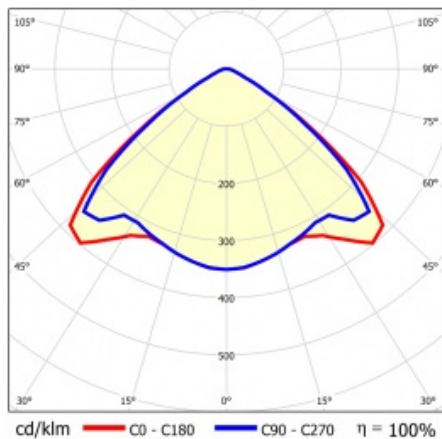

LINEA S TRACK LED 590MM 1900LM 840 II CL. VW (11W) BÍLÝ

PODROBNÁ PRODUKTOVÁ KARTA

TABULKA TECHNICKÝCH PARAMETRŮ

Index:	766442	Materiál karoserie:	práškově lakovaná ocel
EAN:	5905963766442	Barva těla:	bílý
Zdroj světla:	LED	Rozměry (V/Š/H/V) [mm]:	590/54/66
Jmenovitý výkon svítidla [W]:	11	Odolnost proti nárazu:	IK03
Jmenovité napájecí napětí [V]:	220-240	Stupeň těsnosti:	IP20
Frekvence [Hz]:	50-60	Montážní verze:	do lišty
Světelný tok svítidla [lm]:	1900	Provozní teplota [°C]:	od -20 do +35
Světelná účinnost svítidla [lm/W]:	173	Počet kusů na paletě [ks]:	320
Energetická třída:	B	Čistá hmotnost [kg]:	0.720
Třída ochrany:	II	Typ kategorie:	svítidla a lineární systémy
Teplota barvy [K]:	4000	Rozsah napětí AC [V]:	176-264
Index podání barev (Ra) >:	80	Rozsah napětí DC[V]:	176-280
SDCM:	3	Záruka [roky]:	5
Životnost LED L70B50 [h]:	150000	Certifikát CE:	74/2024
Životnost LED L80B10 [h]:	100000	Manuál:	Download PDF
Životnost LED L90B10 [h]:	45000	Environmentální deklarace (EPD):	869/2025
Úhel osvětlení [°]:	105	Připomínky:	RAL9016
Typ vyzařování:	VW	Kategorie použití:	osvětlení architektoniczne, osvětlení HoReCa, industrial, osvětlení sklepowe
Přepětová ochrana [kV]:	2	Znak D:	ano
Materiál difuzoru:	PC	Certifikáty ISO:	9001:2015, 14001:2015, 45001:2018, 50001:2018
Typ difuzoru:	lentikulární matrice	Plik LDT:	Download

SVĚTELNÁ KŘIVKA

Datum vytvoření karty: 16 prosinec 2025

Výrobce si vyhrazuje právo na změny v průběhu zdokonalování výrobku a na konstrukční změny nebo modernizaci prezentovaného výrobku. Svítidlo splňuje požadavky směrnice EU ROHS 2001/65/EU. Produktový list není obchodní nabídkou. *Tolerance parametrů je +/- 10%.

Tento produkt podléhá pravidlům recyklace elektrické a elektronické zařízení

Certifikát CE - č.: 74/2024

Lena Lighting S.A.
ul. Kórnicka 52, 63-000 Środa Wielkopolska
tel. +48 61 28 60 333 (Pn-Pt, 8-16), e-mail: hello@lenalighting.pl, www.lenalighting.pl