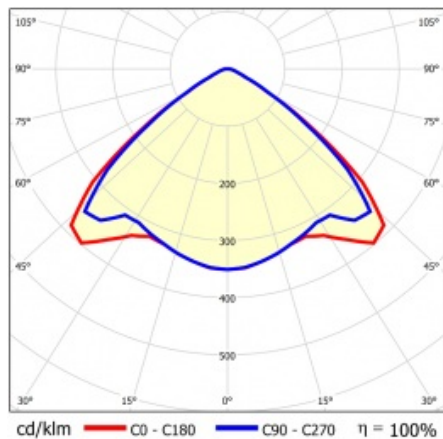

LINEA S TRACK LED 590MM 1900LM 840 II CL. VW (11W) BÍLÝ

PODROBNÁ PRODUKTOVÁ KARTA

TABULKA TECHNICKÝCH PARAMETRŮ

Index:	766442	Materiál karoserie:	práškově lakovaná ocel
EAN:	5905963766442	Barva těla:	bílý
Zdroj světla:	LED	Rozměry (V/Š/H/V) [mm]:	590/54/66
Jmenovitý výkon svítidla [W]:	11	Odolnost proti nárazu:	IK03
Jmenovité napájecí napětí [V]:	220-240	Stupeň těsnosti:	IP20
Frekvence [Hz]:	50-60	Montážní verze:	do lišty
Světelný tok svítidla [lm]:	1900	Provozní teplota [°C]:	od -20 do +35
Světelná účinnost svítidla [lm/W]:	173	Počet kusů na paletě [ks]:	320
Energetická třída:	B	Čistá hmotnost [kg]:	0.720
Třída ochrany:	II	Typ kategorie:	svítidla a lineární systémy
Teplota barvy [K]:	4000	Rozsah napětí AC [V]:	176-264
Index podání barev (Ra) >:	80	Rozsah napětí DC[V]:	176-280
SDCM:	3	Záruka [roky]:	5
Životnost LED L70B50 [h]:	150000	Certifikát CE:	83/2026
Životnost LED L80B10 [h]:	100000	Manuál:	Download PDF
Životnost LED L90B10 [h]:	45000	Environmentální deklaráce (EPD):	869/2025
Úhel osvětlení [°]:	105	Připomínky:	RAL9016
Typ vyzařování:	VW	Kategorie použití:	osvětlení architektoniczne, osvětlení HoReCa, industrial, osvětlení sklepowe
Přepětová ochrana [kV]:	2	Znak D:	ano
Materiál difuzoru:	PC	Certifikáty ISO:	9001:2015, 14001:2015, 45001:2018, 50001:2018
Typ difuzoru:	lentikulární matrice	Plik LDT:	Download

SVĚTELNÁ KŘIVKA

Datum vytvoření karty: 16 prosinec 2025

Výrobce si vyhrazuje právo na změny v průběhu zdokonalování výrobku a na konstrukční změny nebo modernizaci prezentovaného výrobku. Svítidlo splňuje požadavky směrnice EU ROHS 2001/65/EU. Produktový list není obchodní nabídkou. *Tolerance parametrů je +/- 10%.

Tento produkt podléhá pravidlům recyklace elektrické a elektronické zařízení

Certifikát CE - č.: 83/2026

Lena Lighting S.A.
ul. Kórnicka 52, 63-000 Środa Wielkopolska
tel. +48 61 28 60 333 (Pn-Pt, 8-16), e-mail: hello@lenalighting.pl, www.lenalighting.pl