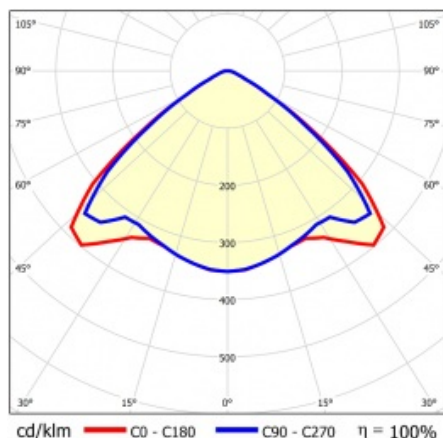

LINEA S TRACK LED 1175MM 5500LM 840 II CL. VW (33W) BÍLÝ

PODROBNÁ PRODUKTOVÁ KARTA

TABULKA TECHNICKÝCH PARAMETRŮ

Index:	766428	Materiál karoserie:	práškově lakovaná ocel
EAN:	5905963766428	Barva těla:	bílý
Zdroj světla:	LED	Rozměry (V/Š/H/V) [mm]:	1175/54/66
Jmenovitý výkon svítidla [W]:	33	Odolnost proti nárazu:	IK03
Jmenovité napájecí napětí [V]:	220-240	Stupeň těsnosti:	IP20
Frekvence [Hz]:	50-60	Montážní verze:	do lišty
Světelný tok svítidla [lm]:	5500	Provozní teplota [°C]:	od -20 do +35
Světelná účinnost svítidla [lm/W]:	167	Počet kusů na paletě [ks]:	150
Energetická třída:	B	Čistá hmotnost [kg]:	1.200
Třída ochrany:	II	Typ kategorie:	svítidla a lineární systémy
Teplota barvy [K]:	4000	Rozsah napětí AC [V]:	176-264
Index podání barev (Ra) >:	80	Rozsah napětí DC[V]:	176-280
SDCM:	3	Záruka [roky]:	5
Životnost LED L70B50 [h]:	150000	Certifikát CE:	83/2026
Životnost LED L80B10 [h]:	100000	Manuál:	Download PDF
Životnost LED L90B10 [h] [h]:	45000	Environmentální deklarace (EPD):	869/2025
Úhel osvětlení [°]:	105	Připomínky:	RAL9016
Typ vyzařování:	VW	Kategorie použití:	osvětlení architektoniczne, osvětlení HoReCa, industrial, osvětlení sklepowe
Přepětová ochrana [kV]:	2	Znak D:	ano
Materiál difuzoru:	PC	Certifikáty ISO:	9001:2015, 14001:2015, 45001:2018, 50001:2018
Typ difuzoru:	lentikulární matrice	Plik LDT:	Download

SVĚTELNÁ KŘIVKA

Datum vytvoření karty: 16 prosinec 2025

Výrobce si vyhrazuje právo na změny v průběhu zdokonalování výrobku a na konstrukční změny nebo modernizaci prezentovaného výrobku. Svítidlo splňuje požadavky směrnice EU ROHS 2001/65/EU. Produktový list není obchodní nabídkou. *Tolerance parametrů je +/- 10%.

Tento produkt podléhá pravidlům recyklace elektrické a elektronické zařízení

Certifikát CE - č.: 83/2026

Lena Lighting S.A.
ul. Kórnicka 52, 63-000 Środa Wielkopolska
tel. +48 61 28 60 333 (Pn-Pt, 8-16), e-mail: hello@lenalighting.pl, www.lenalighting.pl