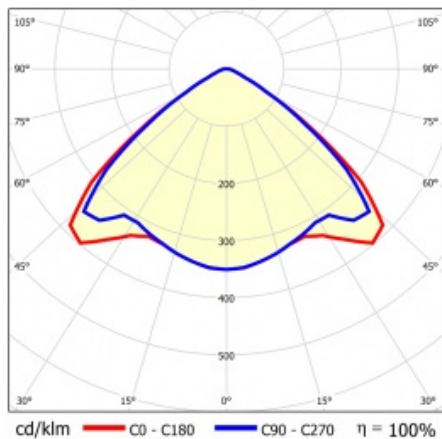

LINEA S TRACK LED 1175MM 7950LM 840 II CL. VW (48W) BÍLÝ

PODROBNÁ PRODUKTOVÁ KARTA

TABULKA TECHNICKÝCH PARAMETRŮ

Index:	766435	Materiál karoserie:	práškově lakovaná ocel
EAN:	5905963766435	Barva těla:	bílý
Zdroj světla:	LED	Rozměry (V/Š/H/V) [mm]:	1175/54/66
Jmenovitý výkon svítidla [W]:	48	Odolnost proti nárazu:	IK03
Jmenovité napájecí napětí [V]:	220-240	Stupeň těsnosti:	IP20
Frekvence [Hz]:	50-60	Montážní verze:	do lišty
Světelný tok svítidla [lm]:	7950	Provozní teplota [°C]:	od -20 do +35
Světelná účinnost svítidla [lm/W]:	166	Počet kusů na paletě [ks]:	150
Energetická třída:	B	Čistá hmotnost [kg]:	1.200
Třída ochrany:	II	Typ kategorie:	svítidla a lineární systémy
Teplota barvy [K]:	4000	Rozsah napětí AC [V]:	176-264
Index podání barev (Ra) >:	80	Rozsah napětí DC[V]:	176-280
SDCM:	3	Záruka [roky]:	5
Životnost LED L70B50 [h]:	150000	Certifikát CE:	74/2024
Životnost LED L80B10 [h]:	100000	Manuál:	Download PDF
Životnost LED L90B10 [h] [h]:	45000	Environmentální deklarace (EPD):	869/2025
Úhel osvětlení [°]:	105	Připomínky:	RAL9016
Typ vyzařování:	VW	Kategorie použití:	osvětlení architektoniczne, osvětlení HoReCa, industrial, osvětlení sklepowe
Přepětová ochrana [kV]:	2	Znak D:	ano
Materiál difuzoru:	PC	Certifikáty ISO:	9001:2015, 14001:2015, 45001:2018, 50001:2018
Typ difuzoru:	lentikulární matrice	Plik LDT:	Download

SVĚTELNÁ KŘIVKA

Datum vytvoření karty: 16 prosinec 2025

Výrobce si vyhrazuje právo na změny v průběhu zdokonalování výrobku a na konstrukční změny nebo modernizaci prezentovaného výrobku. Svítidlo splňuje požadavky směrnice EU ROHS 2001/65/EU. Produktový list není obchodní nabídkou. *Tolerance parametrů je +/- 10%.

Tento produkt podléhá pravidlům recyklace elektrické a elektronické zařízení

Certifikát CE - č.: 74/2024

Lena Lighting S.A.
ul. Kórnicka 52, 63-000 Środa Wielkopolska
tel. +48 61 28 60 333 (Pn-Pt, 8-16), e-mail: hello@lenalighting.pl, www.lenalighting.pl