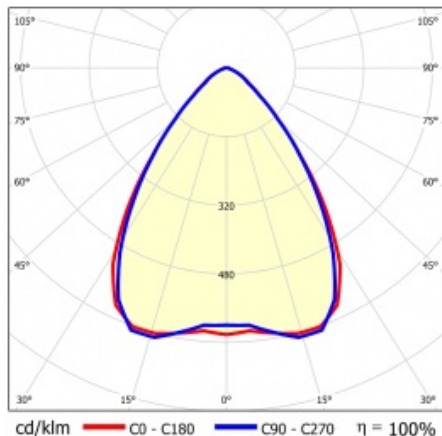

LINEA S TRACK LED 590MM 4400LM 840 II CL. SW (27W) BÍLÝ

PODROBNÁ PRODUKTOVÁ KARTA

TABULKA TECHNICKÝCH PARAMETRŮ

Jmenovitý výkon svítidla [W]:	27	Přepětová ochrana [kV]:	2
Index:	766381	Barva těla:	bílý
Teplota barvy [K]:	4000	Materiál difuzoru:	PC
EAN:	5905963766381	Rozměry (V/Š/H/V) [mm]:	590/54/66
Světelný tok svítidla [lm]:	4400	Typ difuzoru:	lentikulární matrice
Zdroj světla:	LED	Materiál karoserie:	práškově lakovaná ocel
Energetická třída:	B	Odolnost proti nárazu:	IK03
Jmenovité napájecí napětí [V]:	220-240	Stupeň těsnosti:	IP20
Frekvence [Hz]:	50-60	Montážní verze:	na trať
Světelná účinnost svítidla [lm/W]:	163	Provozní teplota [°C]:	od -20 do +35
Třída ochrany:	II	Počet kusů na paletě [ks]:	320
Index podání barev (Ra):	>80	Čistá hmotnost [kg]:	0.720
SDCM:	≤ 3	Typ kategorie:	systemy
Životnost LED L70B50 [h]:	150000	Rozsah napětí AC [V]:	176-264
Úhel osvětlení [°]:	80	Rozsah napětí DC[V]:	176-280
Životnost LED L80B20 [h]:	100000	Záruka [roky]:	5
Typ vyzařování:	SW	Certifikát CE:	74/2024
Životnost LED L90B10 [h] [h]:	45000	Manuál:	Download PDF
		Uwagi:	RAL9016

SVĚTELNÁ KŘIVKA

Datum vytvoření karty: 06 září 2024

Výrobce si vyhrazuje právo na změny v průběhu zdokonalování výrobku a na konstrukční změny nebo modernizaci prezentovaného výrobku. Svítidlo splňuje požadavky směrnice EU ROHS 2001/65/EU. Produktový list není obchodní nabídkou. *Tolerance parametrů je +/- 10%.

Tento produkt podléhá pravidlům recyklace elektrické a elektronické zařízení

Certifikát CE - č.: 74/2024

Lena Lighting S.A.
ul. Kórnicka 52, 63-000 Środa Wielkopolska
tel. +48 61 28 60 333 (Pn-Pt, 8-16), e-mail: hello@lenalighting.pl, www.lenalighting.pl