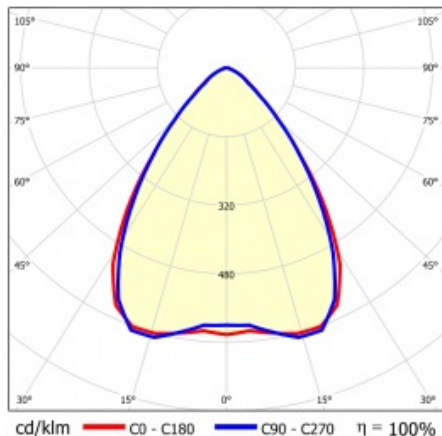

LINEA S TRACK LED 590MM 3750LM 840 II CL. SW (23W) BÍLÝ

PODROBNÁ PRODUKTOVÁ KARTA

TABULKA TECHNICKÝCH PARAMETRŮ

Jmenovitý výkon svítidla [W]:	23	Barva těla:	bílý
Index:	766374	Materiál difuzoru:	PC
Teplota barvy [K]:	4000	Rozměry (V/Š/H/V) [mm]:	590/54/66
EAN:	5905963766374	Typ difuzoru:	lentikulární matrice
Světelný tok svítidla [lm]:	3750	Materiál karoserie:	práškově lakovaná ocel
Zdroj světla:	LED	Odolnost proti nárazu:	IK03
Energetická třída:	B	Stupeň těsnosti:	IP20
Jmenovité napájecí napětí [V]:	220-240	Montážní verze:	na trať
Frekvence [Hz]:	50-60	Provozní teplota [°C]:	od -20 do +35
Světelná účinnost svítidla [lm/W]:	163	Počet kusů na paletě [ks]:	320
Třída ochrany:	II	Čistá hmotnost [kg]:	0.720
Index podání barev (Ra):	>80	Typ kategorie:	systémy
SDCM:	≤ 3	Rozsah napětí AC [V]:	176-264
Životnost LED L70B50 [h]:	150000	Rozsah napětí DC[V]:	176-280
Úhel osvětlení [°]:	80	Záruka [roky]:	5
Životnost LED L80B20 [h]:	100000	Certifikát CE:	74/2024
Typ vyzařování:	SW	Manuál:	Download PDF
Životnost LED L90B10 [h] [h]:	45000	Uwagi:	RAL9016
Přepětová ochrana [kV]:	2	Kategorie použití:	architektoniczne, HoReCa, objekty handlowe, industrial, sztuka i kultura

SVĚTELNÁ KŘIVKA

Datum vytvoření karty: 06 září 2024

Výrobce si vyhrazuje právo na změny v průběhu zdokonalování výrobku a na konstrukční změny nebo modernizaci prezentovaného výrobku. Svítidlo splňuje požadavky směrnice EU ROHS 2001/65/EU. Produktový list není obchodní nabídkou. *Tolerance parametrů je +/- 10%.

Tento produkt podléhá pravidlům recyklace elektrické a elektronické zařízení

Certifikát CE - č.: 74/2024

Lena Lighting S.A.
ul. Kórnicka 52, 63-000 Środa Wielkopolska
tel. +48 61 28 60 333 (Pn-Pt, 8-16), e-mail: hello@lenalighting.pl, www.lenalighting.pl