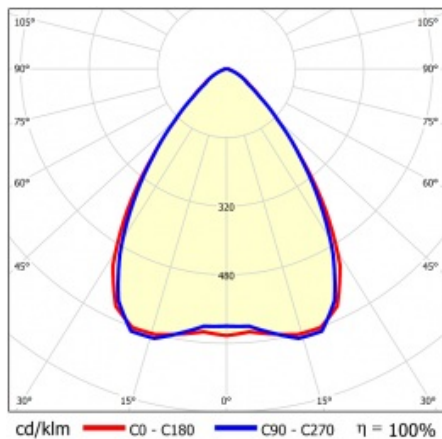

LINEA S TRACK LED 590MM 3750LM 840 II CL. SW (23W) BÍLÝ

PODROBNÁ PRODUKTOVÁ KARTA

TABULKA TECHNICKÝCH PARAMETRŮ

Index:	766374	Materiál karoserie:	práškově lakovaná ocel
EAN:	5905963766374	Barva těla:	bílý
Zdroj světla:	LED	Rozměry (V/Š/H/V) [mm]:	590/54/66
Jmenovitý výkon svítidla [W]:	23	Odolnost proti nárazu:	IK03
Jmenovité napájecí napětí [V]:	220-240	Stupeň těsnosti:	IP20
Frekvence [Hz]:	50-60	Montážní verze:	do lišty
Světelný tok svítidla [lm]:	3750	Provozní teplota [°C]:	od -20 do +35
Světelná účinnost svítidla [lm/W]:	163	Počet kusů na paletě [ks]:	320
Energetická třída:	B	Čistá hmotnost [kg]:	0.720
Třída ochrany:	II	Typ kategorie:	svítidla a lineární systémy
Teplota barvy [K]:	4000	Rozsah napětí AC [V]:	176-264
Index podání barev (Ra) >:	80	Rozsah napětí DC[V]:	176-280
SDCM:	3	Záruka [roky]:	5
Životnost LED L70B50 [h]:	150000	Certifikát CE:	74/2024
Životnost LED L80B10 [h]:	100000	Manuál:	Download PDF
Životnost LED L90B10 [h] [h]:	45000	Environmentální deklaráce (EPD):	869/2025
Úhel osvětlení [°]:	80	Připomínky:	RAL9016
Typ vyzařování:	SW	Kategorie použití:	osvětlení architektonické, osvětlení HoReCa, industrial, osvětlení sklepowe
Přepětová ochrana [kV]:	2	Znak D:	ano
Materiál difuzoru:	PC	Certifikáty ISO:	9001:2015, 14001:2015, 45001:2018, 50001:2018
Typ difuzoru:	lentikulární matrice	Plik LDT:	Download

SVĚTELNÁ KŘIVKA

Datum vytvoření karty: 16 prosinec 2025

Výrobce si vyhrazuje právo na změny v průběhu zdokonalování výrobku a na konstrukční změny nebo modernizaci prezentovaného výrobku. Svítidlo splňuje požadavky směrnice EU ROHS 2001/65/EU. Produktový list není obchodní nabídkou. *Tolerance parametrů je +/- 10%.

Tento produkt podléhá pravidlům recyklace elektrické a elektronické zařízení

Certifikát CE - č.: 74/2024

Lena Lighting S.A.
ul. Kórnicka 52, 63-000 Środa Wielkopolska
tel. +48 61 28 60 333 (Pn-Pt, 8-16), e-mail: hello@lenalighting.pl, www.lenalighting.pl