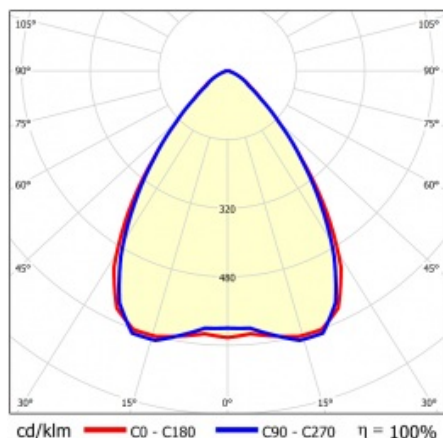

LINEA S TRACK LED 1175MM 11000LM 840 II CL. SW (69W) BÍLÝ

PODROBNÁ PRODUKTOVÁ KARTA

TABULKA TECHNICKÝCH PARAMETRŮ

Index:	766350	Materiál karoserie:	práškově lakovaná ocel
EAN:	5905963766350	Barva těla:	bílý
Zdroj světla:	LED	Rozměry (V/Š/H/V) [mm]:	1175/54/66
Jmenovitý výkon svítidla [W]:	69	Odolnost proti nárazu:	IK03
Jmenovité napájecí napětí [V]:	220-240	Stupeň těsnosti:	IP20
Frekvence [Hz]:	50-60	Montážní verze:	do lišty
Světelný tok svítidla [lm]:	11000	Provozní teplota [°C]:	od -20 do +35
Světelná účinnost svítidla [lm/W]:	159	Počet kusů na paletě [ks]:	150
Energetická třída:	B	Čistá hmotnost [kg]:	1.200
Třída ochrany:	II	Typ kategorie:	svítidla a lineární systémy
Teplota barvy [K]:	4000	Rozsah napětí AC [V]:	176-264
Index podání barev (Ra) >:	80	Rozsah napětí DC[V]:	176-280
SDCM:	3	Záruka [roky]:	5
Životnost LED L70B50 [h]:	150000	Certifikát CE:	83/2026
Životnost LED L80B10 [h]:	100000	Manuál:	Download PDF
Životnost LED L90B10 [h] [h]:	45000	Environmentální deklaráce (EPD):	869/2025
Úhel osvětlení [°]:	80	Připomínky:	RAL9016
Typ vyzařování:	SW	Kategorie použití:	osvětlení architektonické, osvětlení HoReCa, industrial, osvětlení sklepowe
Přepětová ochrana [kV]:	2	Znak D:	ano
Materiál difuzoru:	PC	Certifikáty ISO:	9001:2015, 14001:2015, 45001:2018, 50001:2018
Typ difuzoru:	lentikulární matrice	Pliik LDT:	Download

SVĚTELNÁ KŘIVKA

Datum vytvoření karty: 16 prosinec 2025

Výrobce si vyhrazuje právo na změny v průběhu zdokonalování výrobku a na konstrukční změny nebo modernizaci prezentovaného výrobku. Svítidlo splňuje požadavky směrnice EU ROHS 2001/65/EU. Produktový list není obchodní nabídkou. *Tolerance parametrů je +/- 10%.

Tento produkt podléhá pravidlům recyklace elektrické a elektronické zařízení

Certifikát CE - č.: 83/2026

Lena Lighting S.A.
ul. Kórnicka 52, 63-000 Środa Wielkopolska
tel. +48 61 28 60 333 (Pn-Pt, 8-16), e-mail: hello@lenalighting.pl, www.lenalighting.pl