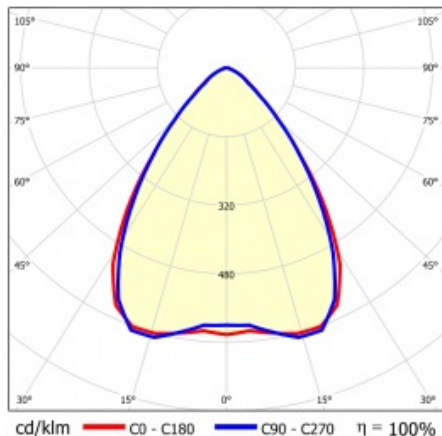

LINEA S TRACK LED 1175MM 9850LM 840 II CL. SW (61W) BÍLÝ

PODROBNÁ PRODUKTOVÁ KARTA

TABULKA TECHNICKÝCH PARAMETRŮ

Jmenovitý výkon svítidla [W]:	61	Barva těla:	bílý
Index:	766343	Materiál difuzoru:	PC
Teplota barvy [K]:	4000	Rozměry (V/Š/H/V) [mm]:	1175/54/66
EAN:	5905963766343	Typ difuzoru:	lentikulární matrice
Světelný tok svítidla [lm]:	9850	Materiál karoserie:	práškově lakovaná ocel
Zdroj světla:	LED	Odolnost proti nárazu:	IK03
Energetická třída:	B	Stupeň těsnosti:	IP20
Jmenovité napájecí napětí [V]:	220-240	Montážní verze:	na trať
Frekvence [Hz]:	50-60	Provozní teplota [°C]:	od -20 do +35
Světelná účinnost svítidla [lm/W]:	161	Počet kusů na paletě [ks]:	150
Třída ochrany:	II	Čistá hmotnost [kg]:	1.200
Index podání barev (Ra):	>80	Typ kategorie:	systémy
SDCM:	≤ 3	Rozsah napětí AC [V]:	176-264
Životnost LED L70B50 [h]:	150000	Rozsah napětí DC[V]:	176-280
Úhel osvětlení [°]:	80	Záruka [roky]:	5
Životnost LED L80B20 [h]:	100000	Certifikát CE:	74/2024
Typ vyzařování:	SW	Manuál:	Download PDF
Životnost LED L90B10 [h] [h]:	45000	Uwagi:	RAL9016
Přepětová ochrana [kV]:	2	Kategorie použití:	architektoniczne, HoReCa, objekty handlowe, industrial, sztuka i kultura

SVĚTELNÁ KŘIVKA

Datum vytvoření karty: 06 září 2024

Výrobce si vyhrazuje právo na změny v průběhu zdokonalování výrobku a na konstrukční změny nebo modernizaci prezentovaného výrobku. Svítidlo splňuje požadavky směrnice EU ROHS 2001/65/EU. Produktový list není obchodní nabídkou. *Tolerance parametrů je +/- 10%.

Tento produkt podléhá pravidlům recyklace elektrické a elektronické zařízení

Certifikát CE - č.: 74/2024

Lena Lighting S.A.
ul. Kórnicka 52, 63-000 Środa Wielkopolska
tel. +48 61 28 60 333 (Pn-Pt, 8-16), e-mail: hello@lenalighting.pl, www.lenalighting.pl