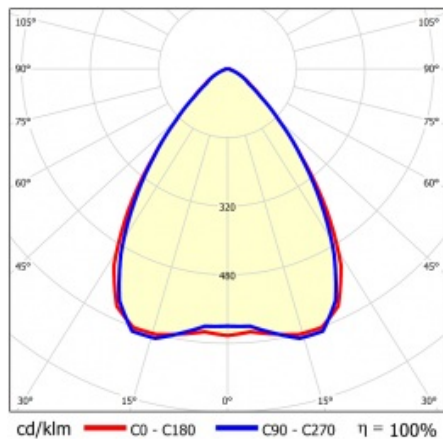

LINEA S TRACK LED 1175MM 9850LM 840 II CL. SW (61W) BÍLÝ

PODROBNÁ PRODUKTOVÁ KARTA

TABULKA TECHNICKÝCH PARAMETRŮ

Index:	766343	Materiál karoserie:	práškově lakovaná ocel
EAN:	5905963766343	Barva těla:	bílý
Zdroj světla:	LED	Rozměry (V/Š/H/V) [mm]:	1175/54/66
Jmenovitý výkon svítidla [W]:	61	Odolnost proti nárazu:	IK03
Jmenovité napájecí napětí [V]:	220-240	Stupeň těsnosti:	IP20
Frekvence [Hz]:	50-60	Montážní verze:	do lišty
Světelný tok svítidla [lm]:	9850	Provozní teplota [°C]:	od -20 do +35
Světelná účinnost svítidla [lm/W]:	161	Počet kusů na paletě [ks]:	150
Energetická třída:	B	Čistá hmotnost [kg]:	1.200
Třída ochrany:	II	Typ kategorie:	svítidla a lineární systémy
Teplota barvy [K]:	4000	Rozsah napětí AC [V]:	176-264
Index podání barev (Ra) >:	80	Rozsah napětí DC[V]:	176-280
SDCM:	3	Záruka [roky]:	5
Životnost LED L70B50 [h]:	150000	Certifikát CE:	83/2026
Životnost LED L80B10 [h]:	100000	Manuál:	Download PDF
Životnost LED L90B10 [h] [h]:	45000	Environmentální deklarace (EPD):	869/2025
Úhel osvětlení [°]:	80	Připomínky:	RAL9016
Typ vyzařování:	SW	Kategorie použití:	osvětlení architektoniczne, osvětlení HoReCa, industrial, osvětlení sklepowe
Přepětová ochrana [kV]:	2	Znak D:	ano
Materiál difuzoru:	PC	Certifikáty ISO:	9001:2015, 14001:2015, 45001:2018, 50001:2018
Typ difuzoru:	lentikulární matrice	Plik LDT:	Download

SVĚTELNÁ KŘIVKA

Datum vytvoření karty: 16 prosinec 2025

Výrobce si vyhrazuje právo na změny v průběhu zdokonalování výrobku a na konstrukční změny nebo modernizaci prezentovaného výrobku. Svítidlo splňuje požadavky směrnice EU ROHS 2001/65/EU. Produktový list není obchodní nabídkou. *Tolerance parametrů je +/- 10%.

Tento produkt podléhá pravidlům recyklace elektrické a elektronické zařízení

Certifikát CE - č.: 83/2026

Lena Lighting S.A.
ul. Kórnicka 52, 63-000 Środa Wielkopolska
tel. +48 61 28 60 333 (Pn-Pt, 8-16), e-mail: hello@lenalighting.pl, www.lenalighting.pl