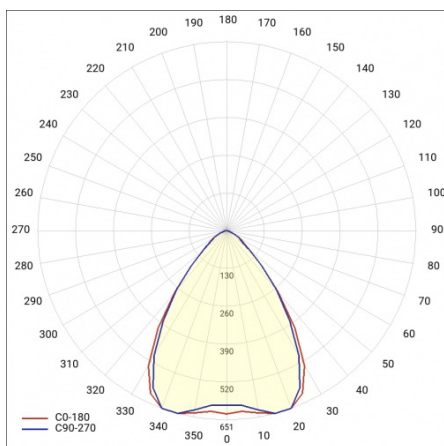

LINEA S TRACK LED 1175MM 9850LM 840 II CL. SW (61W) BÍLÝ

PODROBNÁ PRODUKTOVÁ KARTA

TABULKA TECHNICKÝCH PARAMETRŮ

Jmenovitý výkon svítidla [W]:	61	Barva těla:	bílý
Index:	766343	Materiál difuzoru:	PC
Teplota barvy [K]:	4000	Rozměry (V/Š/H/V) [mm]:	1175/54/66
EAN:	5905963766343	Typ difuzoru:	lentikulární matrice
Světelný tok svítidla [lm]:	9850	Materiál karoserie:	práškově lakovaná ocel
Zdroj světla:	LED	Odolnost proti nárazu:	IK03
Energetická třída:	B	Stupeň těsnosti:	IP20
Jmenovité napájecí napětí [V]:	220-240	Montážní verze:	na trať
Frekvence [Hz]:	50-60	Provozní teplota [°C]:	od -20 do +35
Světelná účinnost svítidla [lm/W]:	161	Počet kusů na paletě [ks]:	150
Třída ochrany:	II	Čistá hmotnost [kg]:	1.200
Index podání barev (Ra):	>80	Typ kategorie:	systémy
SDCM:	≤ 3	Rozsah napětí AC [V]:	176-264
Životnost LED L70B50 [h]:	150000	Rozsah napětí DC[V]:	176-280
Úhel osvětlení [°]:	80	Záruka [roky]:	5
Životnost LED L80B20 [h]:	100000	Certifikát CE:	74/2024
Typ vyzařování:	SW	Manuál:	Download PDF
Životnost LED L90B10 [h] [h]:	45000	Uwagi:	RAL9016
Přepětová ochrana [kV]:	2	Kategorie použití:	architektoniczne, HoReCa, objekty handlowe, industrial, sztuka i kultura
		Plik LDT:	Download

SVĚTELNÁ KŘIVKA

Datum vytvoření karty: 06 září 2024

Výrobce si vyhrazuje právo na změny v průběhu zdokonalování výrobku a na konstrukční změny nebo modernizaci prezentovaného výrobku. Svítidlo splňuje požadavky směrnice EU ROHS 2001/65/EU. Produktový list není obchodní nabídkou. *Tolerance parametrů je +/- 10%.

Tento produkt podléhá pravidlům recyklace elektrické a elektronické zařízení

Certifikát CE - č.: 74/2024

Lena Lighting S.A.
ul. Kórnicka 52, 63-000 Środa Wielkopolska
tel. +48 61 28 60 333 (Pn-Pt, 8-16), e-mail: hello@lenalighting.pl, www.lenalighting.pl