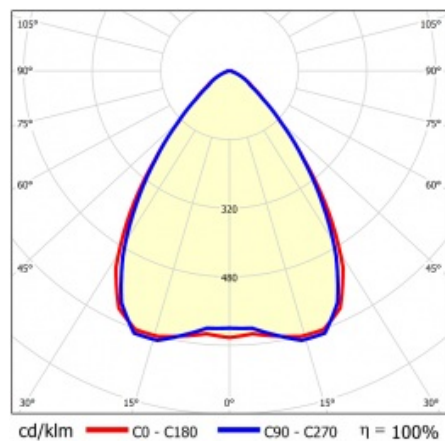

LINEA S TRACK LED 1175MM 6400LM 840 II CL. SW DALI (39W) BÍLÝ

PODROBNÁ PRODUKTOVÁ KARTA

TABULKA TECHNICKÝCH PARAMETRŮ

Index:	766336	Barva těla:	bílý
EAN:	5905963766336	Rozměry (V/Š/H/V) [mm]:	1175/54/66
Zdroj světla:	LED	Odolnost proti nárazu:	IK03
Jmenovitý výkon svítidla [W]:	39	Stupeň těsnosti:	IP20
Jmenovité napájecí napětí [V]:	220-240	Montážní verze:	do lišty
Frekvence [Hz]:	50-60	Provozní teplota [°C]:	od -20 do +35
Světelný tok svítidla [lm]:	6400	DIMM DALI:	ano
Světelná účinnost svítidla [lm/W]:	164	Počet kusů na paletě [ks]:	150
Energetická třída:	B	Čistá hmotnost [kg]:	1.200
Třída ochrany:	II	Typ kategorie:	svítidla a lineární systémy
Teplota barvy [K]:	4000	Rozsah napětí AC [V]:	198-264
Index podání barev (Ra) >:	80	Rozsah napětí DC[V]:	180-280
SDCM:	3	Záruka [roky]:	5
Životnost LED L70B50 [h]:	150000	Certifikát CE:	83/2026
Životnost LED L80B10 [h]:	100000	Manuál:	Download PDF
Životnost LED L90B10 [h] [h]:	45000	Environmentální deklaráce (EPD):	869/2025
Úhel osvětlení [°]:	80	Připomínky:	RAL9016
Typ vyzařování:	SW	Kategorie použití:	osvětlení architektonické, osvětlení HoReCa, industrial, osvětlení sklepowe
Přepětová ochrana [kV]:	2	Znak D:	ano
Materiál difuzoru:	PC	Certifikáty ISO:	9001:2015, 14001:2015, 45001:2018, 50001:2018
Typ difuzoru:	lentikulární matrice	Plík LDT:	Download
Materiál karoserie:	práškově lakovaná ocel		

SVĚTELNÁ KŘIVKA

Datum vytvoření karty: 16 prosinec 2025

Výrobce si vyhrazuje právo na změny v průběhu zdokonalování výrobku a na konstrukční změny nebo modernizaci prezentovaného výrobku. Svítidlo splňuje požadavky směrnice EU ROHS 2001/65/EU. Produktový list není obchodní nabídkou. *Tolerance parametrů je +/- 10%.

Tento produkt podléhá pravidlům recyklace elektrické a elektronické zařízení

Certifikát CE - č.: 83/2026

Lena Lighting S.A.
ul. Kórnicka 52, 63-000 Środa Wielkopolska
tel. +48 61 28 60 333 (Pn-Pt, 8-16), e-mail: hello@lenalighting.pl, www.lenalighting.pl