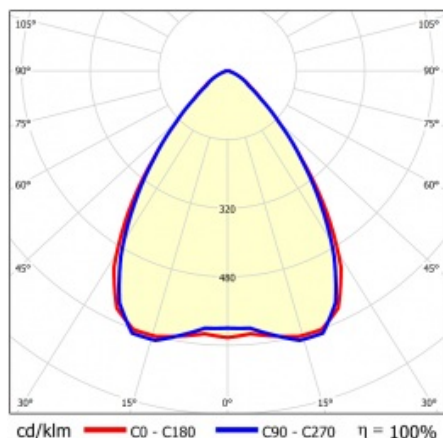

LINEA S TRACK LED 1175MM 6400LM 840 II CL. SW (39W) BÍLÝ

PODROBNÁ PRODUKTOVÁ KARTA

TABULKA TECHNICKÝCH PARAMETRŮ

Index:	766329	Materiál karoserie:	práškově lakovaná ocel
EAN:	5905963766329	Barva těla:	bílý
Zdroj světla:	LED	Rozměry (V/Š/H/V) [mm]:	1175/54/66
Jmenovitý výkon svítidla [W]:	39	Odolnost proti nárazu:	IK03
Jmenovité napájecí napětí [V]:	220-240	Stupeň těsnosti:	IP20
Frekvence [Hz]:	50-60	Montážní verze:	do lišty
Světelný tok svítidla [lm]:	6400	Provozní teplota [°C]:	od -20 do +35
Světelná účinnost svítidla [lm/W]:	164	Počet kusů na paletě [ks]:	150
Energetická třída:	B	Čistá hmotnost [kg]:	1.200
Třída ochrany:	II	Typ kategorie:	svítidla a lineární systémy
Teplota barvy [K]:	4000	Rozsah napětí AC [V]:	176-264
Index podání barev (Ra) >:	80	Rozsah napětí DC[V]:	176-280
SDCM:	3	Záruka [roky]:	5
Životnost LED L70B50 [h]:	150000	Certifikát CE:	74/2024
Životnost LED L80B10 [h]:	100000	Manuál:	Download PDF
Životnost LED L90B10 [h] [h]:	45000	Environmentální deklaráce (EPD):	869/2025
Úhel osvětlení [°]:	80	Připomínky:	RAL9016
Typ vyzařování:	SW	Kategorie použití:	osvětlení architektonické, osvětlení HoReCa, industrial, osvětlení sklepowe
Přepětová ochrana [kV]:	2	Znak D:	ano
Materiál difuzoru:	PC	Certifikáty ISO:	9001:2015, 14001:2015, 45001:2018, 50001:2018
Typ difuzoru:	lentikulární matrice	Plik LDT:	Download

SVĚTELNÁ KŘIVKA

Datum vytvoření karty: 16 prosinec 2025

Výrobce si vyhrazuje právo na změny v průběhu zdokonalování výrobku a na konstrukční změny nebo modernizaci prezentovaného výrobku. Svítidlo splňuje požadavky směrnice EU ROHS 2001/65/EU. Produktový list není obchodní nabídkou. *Tolerance parametrů je +/- 10%.

Tento produkt podléhá pravidlům recyklace elektrické a elektronické zařízení

Certifikát CE - č.: 74/2024

Lena Lighting S.A.
ul. Kórnicka 52, 63-000 Środa Wielkopolska
tel. +48 61 28 60 333 (Pn-Pt, 8-16), e-mail: hello@lenalighting.pl, www.lenalighting.pl